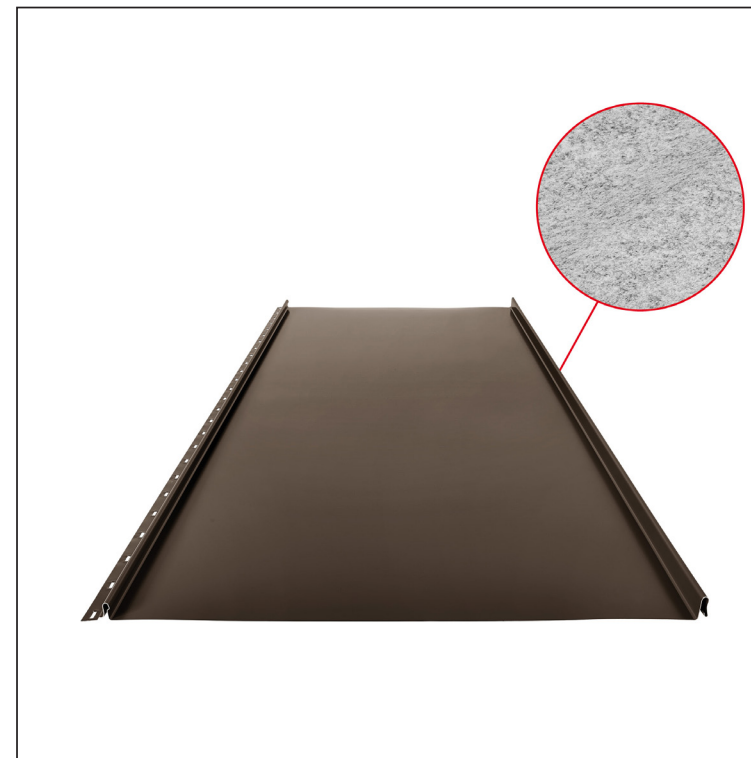

TEHNIČKI LIST

KROVNI PANEL CLICK 515 PSQ

CLICK-515 PSQ

Varijanta 515

PSQ

TM Pocink obojeni – Testa di Moro – RAL 8028

Tehnički parametri [mm]	
Širina pokrivanja	515
Ukupna širina	547
Razvijena širina	625
Visina profila	25
Debljina lima	0,50
Dužina pokrova	min. 800 – maks. 8000

INDEKS	SMENA	DATUM	POTPIS	KJG QUALITY®	Scan code for 3D model
MARKA MAT.					
DIM.-POLUPROIZVOD			K.O.	STN	BROJ KAT.
PROPORCIJE UREĐAJA.				BELEŠKA	BR.POZICIJE
IZRADIO	Ing. Kluska M.			STARI CRTEŽ	BR.CRTEŽA
PROVERIO		TEHNOL.			
NAZIV			Krovni panel CLICK 515 PSQ		
			Broj listova		
			CLICK-515 PSQ		
			List		