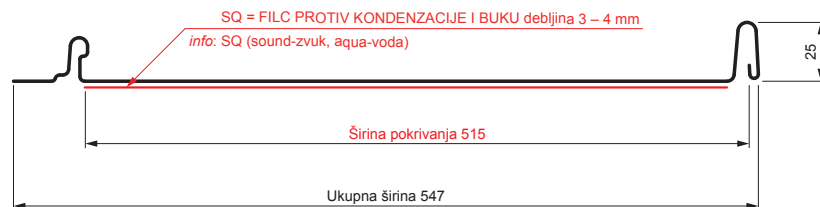

TEHNIČKI LIST

KROVNI PANEL CLICK 515 PSQ

CLICK-515 PSQ

Varijanta 515

PSQ

TM Pocink obojeni – Testa di Moro – RAL 8028

Tehnički parametri [mm]	
Širina pokrivanja	515
Ukupna širina	547
Razvijena širina	625
Visina profila	25
Debljina lima	0,50
Dužina pokrova	min. 800 – maks. 8000

INDEKS	SMENA	DATUM	POTPIS	KJG QUALITY®	Scan code for 3D model
MARKA MAT.	K.O.		TEŽINA kg		
DIM.-POLUPROIZVOD			PROPORCIJE UREĐAJA.	STN	BROJ KAT.
IZRADIO	Ing. Kluska M.			BELEŠKA	BR.POZICIJE
PROVERIO			TEHNOL.	STARI CRTEŽ	BR.CRTEŽA
NAZIV			List		
Krovni panel CLICK 515 PSQ				Broj listova	CLICK-515 PSQ