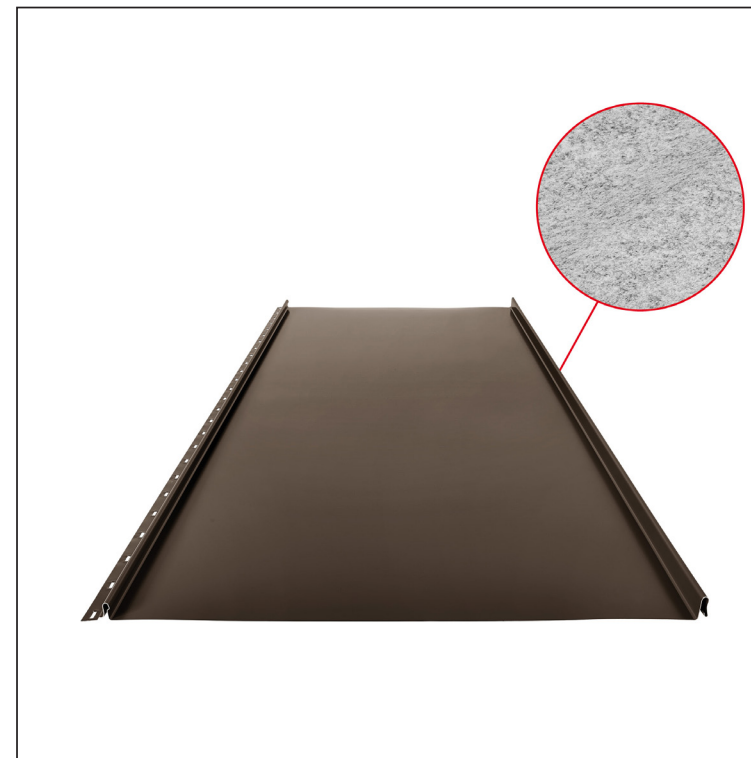

TEHNIČKI LIST

KROVNI PANEL CLICK 515 PSQ

CLICK-515 PSQ

Varijanta 515

PSQ

TM Pocink obojeni – Testa di Moro – RAL 8028

Tehnički parametri [mm]	
Širina pokrivanja	515
Ukupna širina	547
Razvijena širina	625
Visina profila	25
Debljina lima	0,50
Dužina pokrova	min. 800 – maks. 8000

INDEKS	SMENA	DATUM	POTPIS	KJG QUALITY®	Scan code for 3D model
MARKA MAT.	K.O.		TEŽINA kg		
DIM.-POLUPROIZVOD			PROPORCIJE UREĐAJA.	STN	BROJ KAT.
IZRADIO	Ing. Kluska M.			BELEŠKA	BR.POZICIJE
PROVERIO			TEHNOL.	STARI CRTEŽ	BR.CRTEŽA
NAZIV			List		
Krovni panel CLICK 515 PSQ				Broj listova	CLICK-515 PSQ