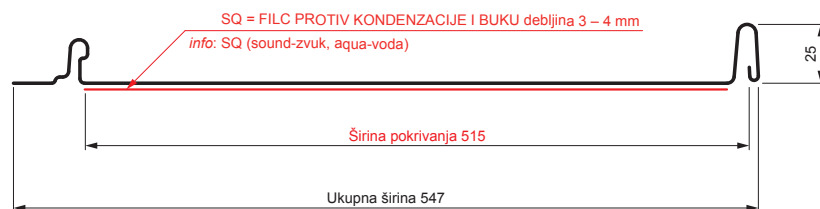

TEHNIČKI LIST

KROVNI PANEL CLICK 515 PSQ

CLICK-515 PSQ

Varijanta 515

PSQ

TM Pocink obojeni – Testa di Moro – RAL 8028

Tehnički parametri [mm]	
Širina pokrivanja	515
Ukupna širina	547
Razvijena širina	625
Visina profila	25
Debljina lima	0,50
Dužina pokrova	min. 800 – maks. 8000

INDEKS	SMENA	DATUM	POTPIS	KJG QUALITY®	Scan code for 3D model
MARKA MAT.					
DIM.-POLUPROIZVOD			K.O.	STN	BROJ KAT.
PROPORCIJE UREĐAJA.				BELEŠKA	BR.POZICIJE
IZRADIO	Ing. Kluska M.			STARI CRTEŽ	BR.CRTEŽA
PROVERIO		TEHNOL.			
NAZIV			Krovni panel CLICK 515 PSQ		
			Broj listova		
			CLICK-515 PSQ		
			List		