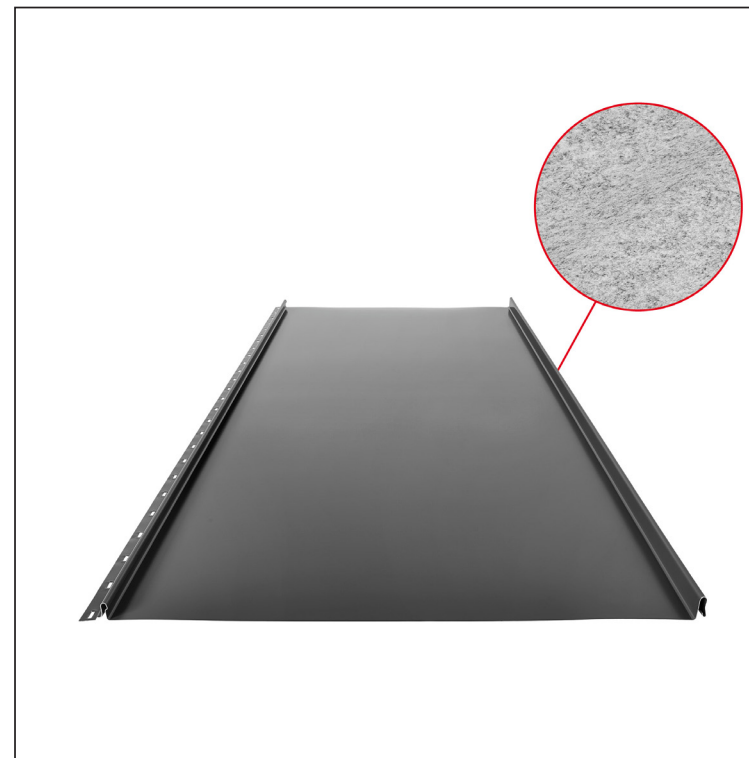

TEHNIČKI LIST

KROVNI PANEL CLICK 515 PSQ

CLICK-515 PSQ

Varijanta 515

PSQ

AN Pocink obojeni – Antracit – RAL 7016

Tehnički parametri [mm]	
Širina pokrivanja	515
Ukupna širina	547
Razvijena širina	625
Visina profila	25
Debljina lima	0,50
Dužina pokrova	min. 800 – maks. 8000