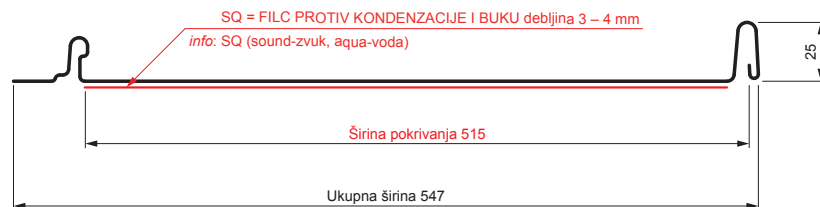

TEHNIČKI LIST

KROVNI PANEL CLICK 515 PSQ

CLICK-515 PSQ

Varijanta 515

PSQ

AN Pocink obojeni – Antracit – RAL 7016

Tehnički parametri [mm]	
Širina pokrivanja	515
Ukupna širina	547
Razvijena širina	625
Visina profila	25
Debljina lima	0,50
Dužina pokrova	min. 800 – maks. 8000

INDEKS	SMENA	DATUM	POTPIS	  	
MARKA MAT.			K.O.		TEŽINA kg
DIM.-POLUPROIZVOD				STN	BROJ KAT.
PROPORCIJE UREĐAJA.				BELEŠKA	BR.POZICIJE
IZRADIO	Ing. Kluska M.			STARI CRTEŽ	BR.CRTEŽA
PROVERIO					
TEHNOL.	TEHNOL.				
NAZIV				Broj listova	List
Krovni panel CLICK 515 PSQ				CLICK-515 PSQ	