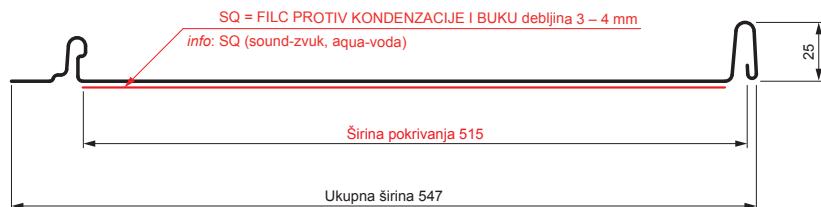

TEHNIČKI LIST

KROVNI PANEL CLICK 515 PSQ

CLICK-515 PSQ

Varijanta 515

PSQ

IC Pocink obojeni – Intenzivno crna – RAL 9005

Tehnički parametri [mm]	
Širina pokrivanja	515
Ukupna širina	547
Razvijena širina	625
Visina profila	25
Debljina lima	0,50
Dužina pokrova	min. 800 – maks. 8000

INDEKS	SMENA	DATUM	POTPIS	KJG QUALITY®	Scan code for 3D model
MARKA MAT.					
DIM.-POLUPROIZVOD			K.O.	STN	BROJ KAT.
PROPORCIJE UREĐAJA.				BELEŠKA	BR.POZICIJE
IZRADIO	Ing. Kluska M.			STARI CRTEŽ	BR.CRTEŽA
PROVERIO		TEHNOL.		NAZIV	
Krovni panel CLICK 515 PSQ				Broj listova	CLICK-515 PSQ List