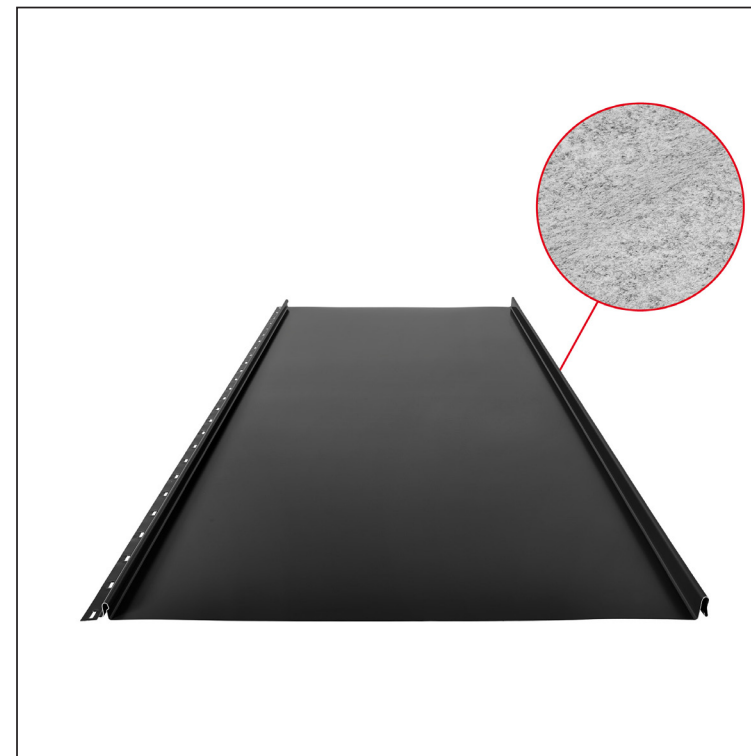

TEHNIČKI LIST

KROVNI PANEL CLICK 515 PSQ

CLICK-515 PSQ

Varijanta 515

PSQ

IC Pocink obojeni – Intenzivno crna – RAL 9005

Tehnički parametri [mm]	
Širina pokrivanja	515
Ukupna širina	547
Razvijena širina	625
Visina profila	25
Debljina lima	0,50
Dužina pokrova	min. 800 – maks. 8000

INDEKS	SMENA	DATUM	POTPIS	KJG QUALITY®	Scan code for 3D model
MARKA MAT.					
DIM.-POLUPROIZVOD			K.O.	STN	BROJ KAT.
PROPORCIJE UREĐAJA.				BELEŠKA	BR.POZICIJE
IZRADIO	Ing. Kluska M.			STARI CRTEŽ	BR.CRTEŽA
PROVERIO		TEHNOL.			
NAZIV				Broj listova	List
Krovni panel CLICK 515 PSQ				CLICK-515 PSQ	