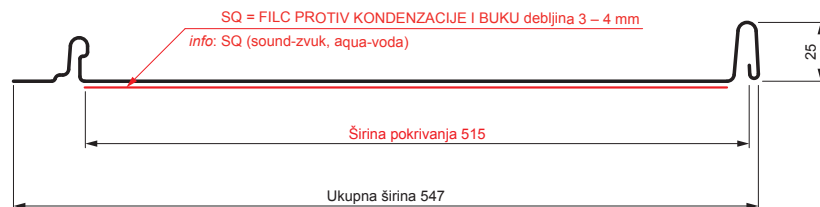

TEHNIČKI LIST

KROVNI PANEL CLICK 515 PSQ

CLICK-515 PSQ

Varijanta 515

PSQ

IC Pocink obojeni – Intenzivno crna – RAL 9005

Tehnički parametri [mm]	
Širina pokrivanja	515
Ukupna širina	547
Razvijena širina	625
Visina profila	25
Debljina lima	0,50
Dužina pokrova	min. 800 – maks. 8000

INDEKS	SMENA	DATUM	POTPIS	KJG QUALITY®	Scan code for 3D model
MARKA MAT.					
DIM.-POLUPROIZVOD			K.O.	STN	BROJ KAT.
PROPORCIJE UREĐAJA.				BELEŠKA	BR.POZICIJE
IZRADIO	Ing. Kluska M.			STARI CRTEŽ	BR.CRTEŽA
PROVERIO		TEHNOL.			
NAZIV				Broj listova	List
Krovni panel CLICK 515 PSQ				CLICK-515 PSQ	