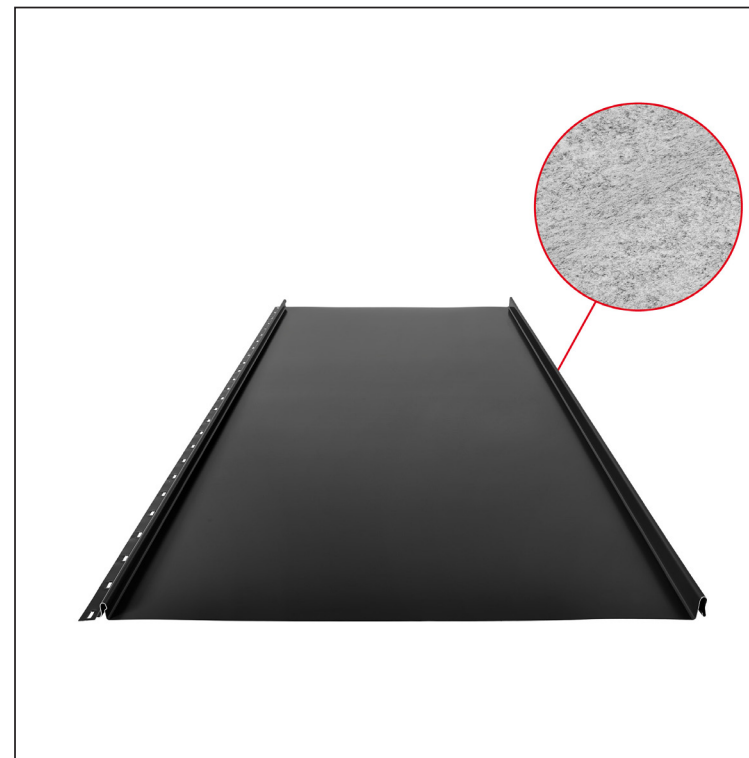

TEHNIČKI LIST

KROVNI PANEL CLICK 515 PSQ

CLICK-515 PSQ

Varijanta 515

PSQ

IC Pocink obojeni – Intenzivno crna – RAL 9005

Tehnički parametri [mm]	
Širina pokrivanja	515
Ukupna širina	547
Razvijena širina	625
Visina profila	25
Debljina lima	0,50
Dužina pokrova	min. 800 – maks. 8000

INDEKS	SMENA	DATUM	POTPIS	KJG QUALITY®	Scan code for 3D model
MARKA MAT.					
DIM.-POLUPROIZVOD			K.O.	STN	BROJ KAT.
PROPORCIJE UREĐAJA.				BELEŠKA	BR.POZICIJE
IZRADIO	Ing. Kluska M.			STARI CRTEŽ	BR.CRTEŽA
PROVERIO		TEHNOL.		NAZIV	
Krovni panel CLICK 515 PSQ				Broj listova	CLICK-515 PSQ List