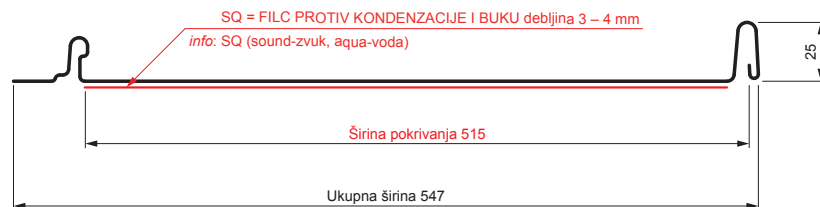

TEHNIČKI LIST

KROVNI PANEL CLICK 515 PSQ

CLICK-515 PSQ

Varijanta 515

PSQ

OC Pocink obojeni – Vinsko crvena – RAL 3009

Tehnički parametri [mm]	
Širina pokrivanja	515
Ukupna širina	547
Razvijena širina	625
Visina profila	25
Debljina lima	0,50
Dužina pokrova	min. 800 – maks. 8000

INDEKS	SMENA	DATUM	POTPIS		
MARKA MAT.					
DIM.-POLUPROIZVOD			K.O.	STN	BROJ KAT.
PROPORCIJE UREĐAJA.				BELEŠKA	BR.POZICIJE
IZRADIO	Ing. Kluska M.				
PROVERIO					
TEHNOL.	TEHNOL.			STARI CRTEŽ	BR.CRTEŽA
NAZIV				List	
Krovni panel CLICK 515 PSQ				Broj listova	CLICK-515 PSQ