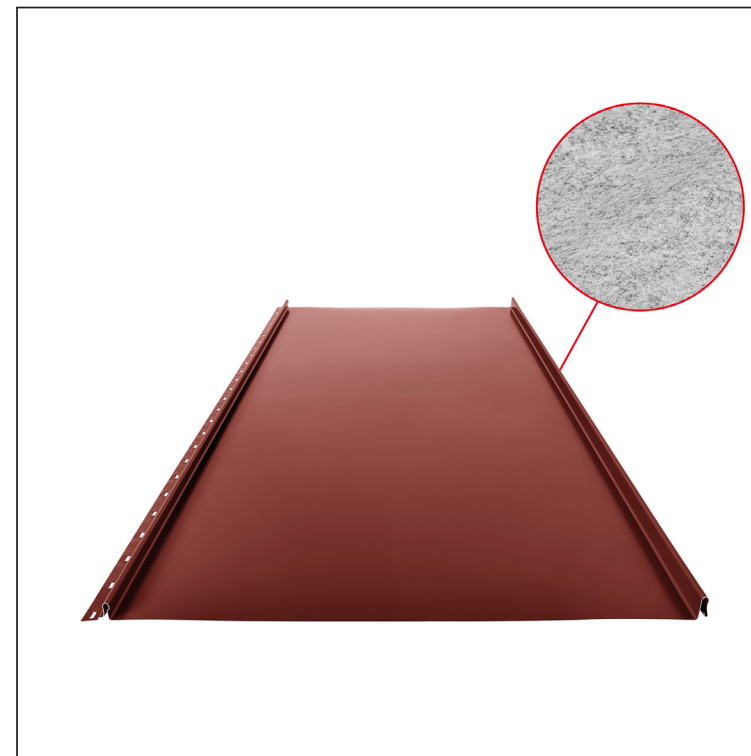

TEHNIČKI LIST

KROVNI PANEL CLICK 515 PSQ

CLICK-515 PSQ

Varijanta 515

PSQ

OC Pocink obojeni – Vinsko crvena – RAL 3009

Tehnički parametri [mm]	
Širina pokrivanja	515
Ukupna širina	547
Razvijena širina	625
Visina profila	25
Debljina lima	0,50
Dužina pokrova	min. 800 – maks. 8000