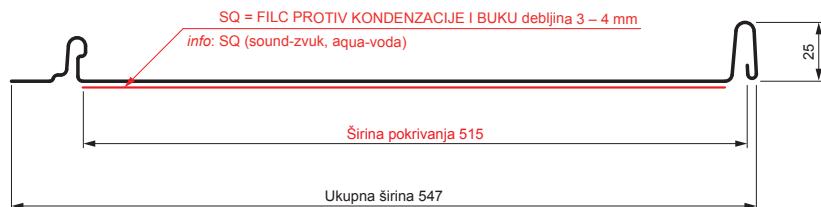

TEHNIČKI LIST

KROVNI PANEL CLICK 515 PSQ

CLICK-515 PSQ

Varijanta 515

PSQ

MH Pocink obojeni – Bakarno smeđa – RAL 8004

Tehnički parametri [mm]	
Širina pokrivanja	515
Ukupna širina	547
Razvijena širina	625
Visina profila	25
Debljina lima	0,50
Dužina pokrova	min. 800 – maks. 8000

INDEKS	SMENA	DATUM	POTPIS	KJG QUALITY®	Scan code for 3D model
MARKA MAT.					
DIM.-POLUPROIZVOD			K.O.	STN	BROJ KAT.
PROPORCIJE UREĐAJA.				BELEŠKA	BR.POZICIJE
IZRADIO	Ing. Kluska M.			STARI CRTEŽ	BR.CRTEŽA
PROVERIO		TEHNOL.		NAZIV	
Krovni panel CLICK 515 PSQ				Broj listova	CLICK-515 PSQ List