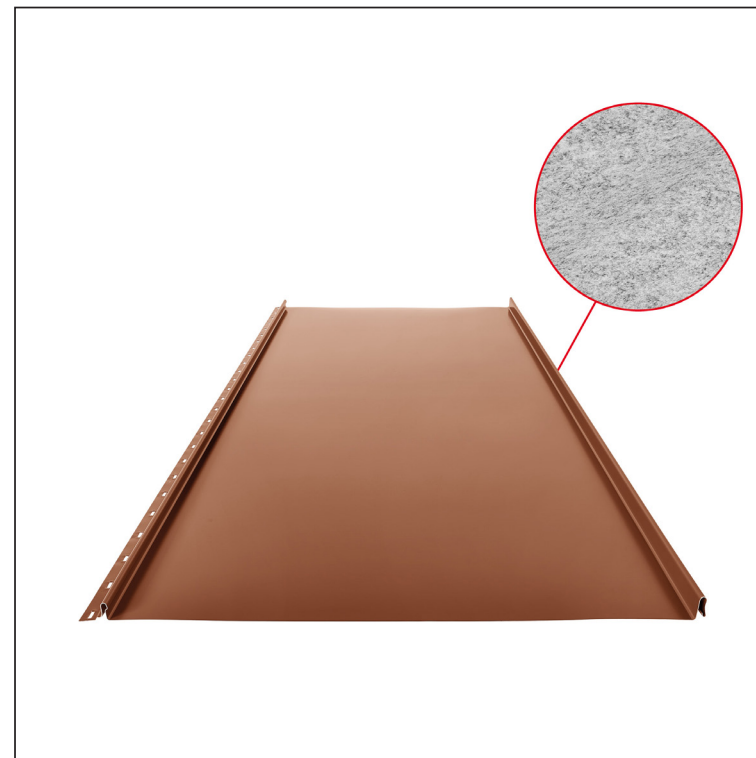

TEHNIČKI LIST

KROVNI PANEL CLICK 515 PSQ

CLICK-515 PSQ

Varijanta 515

PSQ

MH Pocink obojeni – Bakarno smeđa – RAL 8004

Tehnički parametri [mm]	
Širina pokrivanja	515
Ukupna širina	547
Razvijena širina	625
Visina profila	25
Debljina lima	0,50
Dužina pokrova	min. 800 – maks. 8000