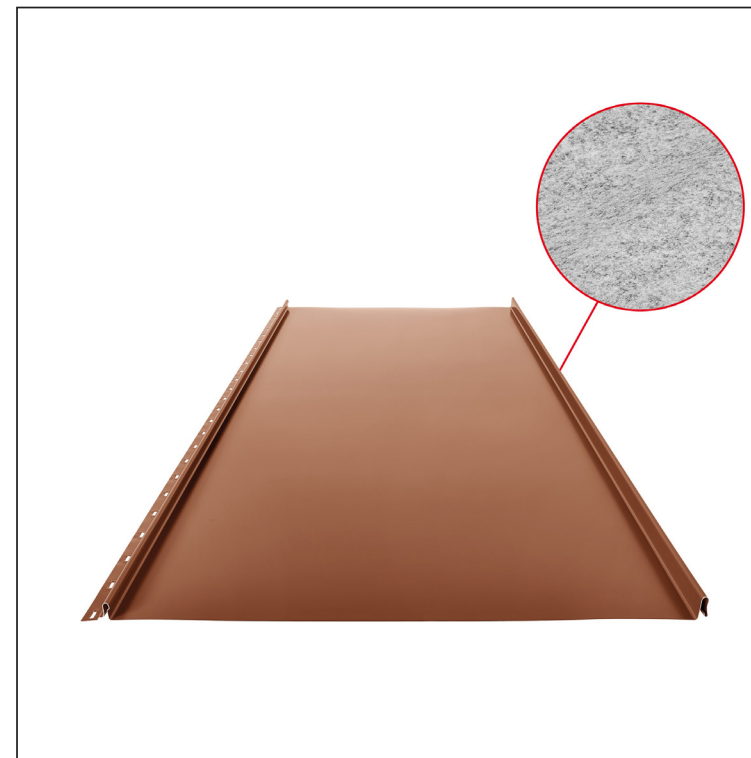

TEHNIČKI LIST

KROVNI PANEL CLICK 515 PSQ

CLICK-515 PSQ

Varijanta 515

PSQ

MH Pocink obojeni – Bakarno smeđa – RAL 8004

Tehnički parametri [mm]	
Širina pokrivanja	515
Ukupna širina	547
Razvijena širina	625
Visina profila	25
Debljina lima	0,50
Dužina pokrova	min. 800 – maks. 8000