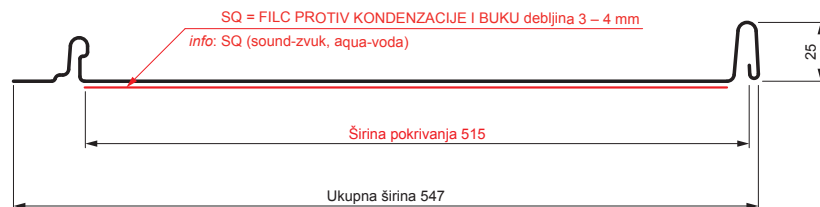

TEHNIČKI LIST

KROVNI PANEL CLICK 515 PSQ

CLICK-515 PSQ

Varijanta 515

PSQ

MH Pocink obojeni – Bakarno smeđa – RAL 8004

Tehnički parametri [mm]	
Širina pokrivanja	515
Ukupna širina	547
Razvijena širina	625
Visina profila	25
Debljina lima	0,50
Dužina pokrova	min. 800 – maks. 8000

INDEKS	SMENA	DATUM	POTPIS		
MARKA MAT.					
DIM.-POLUPROIZVOD			K.O.	TEŽINA kg	RAZMERE
PROPORCIJE UREĐAJA.				STN	BROJ KAT.
IZRADIO	Ing. Kluska M.			BELEŠKA	BR.POZICIJE
PROVERIO					
TEHNOL.	TEHNOL.			STARI CRTEŽ	BR.CRTEŽA
NAZIV				List	
Krovni panel CLICK 515 PSQ				Broj listova	CLICK-515 PSQ