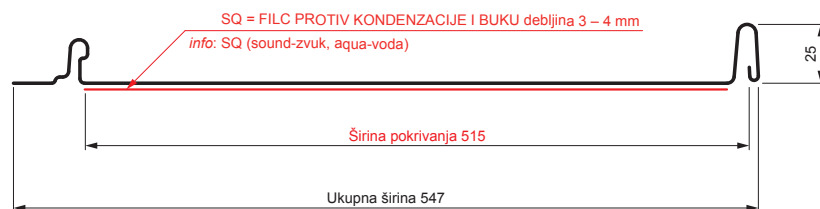

TEHNIČKI LIST

KROVNI PANEL CLICK 515 PSQ

CLICK-515 PSQ

Varijanta 515

PSQ

MH Pocink obojeni – Bakarno smeđa – RAL 8004

Tehnički parametri [mm]	
Širina pokrivanja	515
Ukupna širina	547
Razvijena širina	625
Visina profila	25
Debljina lima	0,50
Dužina pokrova	min. 800 – maks. 8000

INDEKS	SMENA	DATUM	POTPIS	 
MARKA MAT.			K.O.	
DIM.-POLUPROIZVOD			TEŽINA kg	RAZMERE
PROPORCIJE UREĐAJA.			STN	BROJ KAT.
IZRADIO	Ing. Kluska M.		BELEŠKA	BR.POZICIJE
PROVERIO				
TEHNOL.	TEHNOL.		STARI CRTEŽ	BR.CRTEŽA
NAZIV			List	
Krovni panel CLICK 515 PSQ			Broj listova	CLICK-515 PSQ