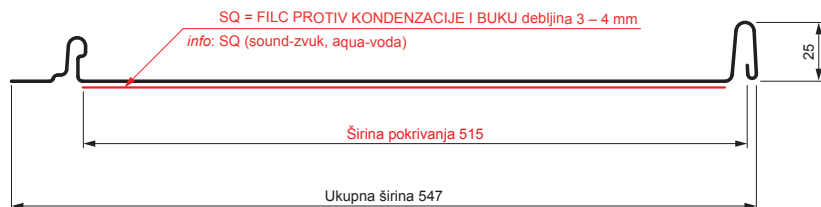

TEHNIČKI LIST

KROVNI PANEL CLICK 515 PSQ

CLICK-515 PSQ

Varijanta 515

PSQ

MH Pocink obojeni – Bakarno smeđa – RAL 8004

Tehnički parametri [mm]	
Širina pokrivanja	515
Ukupna širina	547
Razvijena širina	625
Visina profila	25
Debljina lima	0,50
Dužina pokrova	min. 800 – maks. 8000

INDEKS	SMENA	DATUM	POTPIS	KJG QUALITY®	Scan code for 3D model
MARKA MAT.					
DIM.-POLUPROIZVOD			K.O.	STN	BROJ KAT.
PROPORCIJE UREĐAJA.				BELEŠKA	BR.POZICIJE
IZRADIO	Ing. Kluska M.			STARI CRTEŽ	BR.CRTEŽA
PROVERIO		TEHNOL.			
NAZIV			List		
Krovni panel CLICK 515 PSQ			Broj listova	CLICK-515 PSQ	