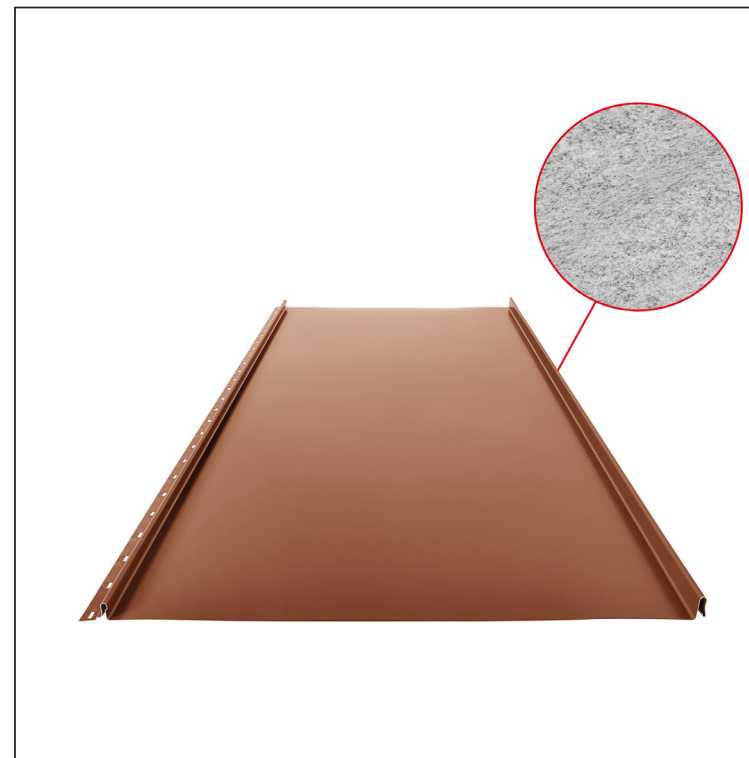

TEHNIČKI LIST

KROVNI PANEL CLICK 515 PSQ

CLICK-515 PSQ

Varijanta 515

PSQ

MH Pocink obojeni – Bakarno smeđa – RAL 8004

Tehnički parametri [mm]	
Širina pokrivanja	515
Ukupna širina	547
Razvijena širina	625
Visina profila	25
Debljina lima	0,50
Dužina pokrova	min. 800 – maks. 8000

INDEKS	SMENA	DATUM	POTPIS	KJG QUALITY®	Scan code for 3D model
MARKA MAT.					
DIM.-POLUPROIZVOD			K.O.	STN	BROJ KAT.
PROPORCIJE UREĐAJA.				BELEŠKA	BR.POZICIJE
IZRADIO	Ing. Kluska M.			STARI CRTEŽ	BR.CRTEŽA
PROVERIO		TEHNOL.		NAZIV	
Krovni panel CLICK 515 PSQ				Broj listova	CLICK-515 PSQ List