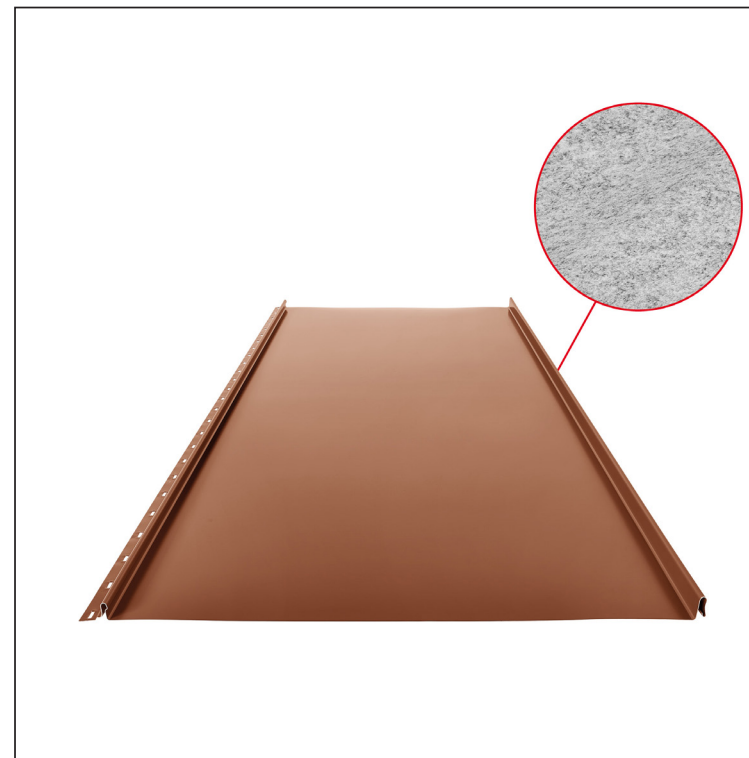

TEHNIČKI LIST

KROVNI PANEL CLICK 515 PSQ

CLICK-515 PSQ

Varijanta 515

PSQ

MH Pocink obojeni – Bakarno smeđa – RAL 8004

Tehnički parametri [mm]	
Širina pokrivanja	515
Ukupna širina	547
Razvijena širina	625
Visina profila	25
Debljina lima	0,50
Dužina pokrova	min. 800 – maks. 8000

INDEKS	SMENA	DATUM	POTPIS	KJG QUALITY®	Scan code for 3D model
MARKA MAT.					
DIM.-POLUPROIZVOD			K.O.	STN	BROJ KAT.
PROPORCIJE UREĐAJA.				BELEŠKA	BR.POZICIJE
IZRADIO	Ing. Kluska M.			STARI CRTEŽ	BR.CRTEŽA
PROVERIO		TEHNOL.			
NAZIV			List		
Krovni panel CLICK 515 PSQ			Broj listova	CLICK-515 PSQ	