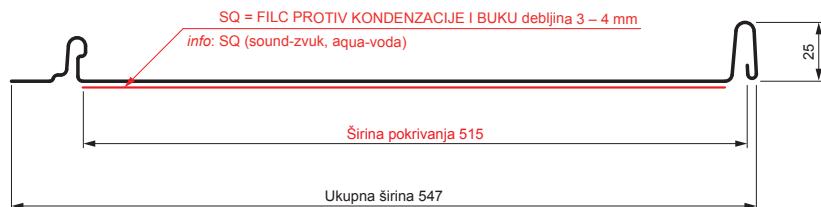

## Varijanta 515

PSQ

**BH** Pocink obojeni – Silver – RAL 9006

Tehnički parametri [mm]	
Širina pokrivanja	515
Ukupna širina	547
Razvijena širina	625
Visina profila	25
Debljina lima	0,50
Dužina pokrova	min. 800 – maks. 8000

INDEKS	SMENA	DATUM	POTPIS	<b>KJG</b> QUALITY®	Scan code for 3D model
MARKA MAT.					
DIM.-POLUPROIZVOD			K.O.	STN	BROJ KAT.
PROPORCIJE UREĐAJA.				BELEŠKA	BR.POZICIJE
IZRADIO	Ing. Kluska M.			STARI CRTEŽ	BR.CRTEŽA
PROVERIO					
TEHNOL.	TEHNOL.			STARI CRTEŽ	BR.CRTEŽA
NAZIV				List	
Krovni panel CLICK 515 PSQ				Broj listova	CLICK-515 PSQ