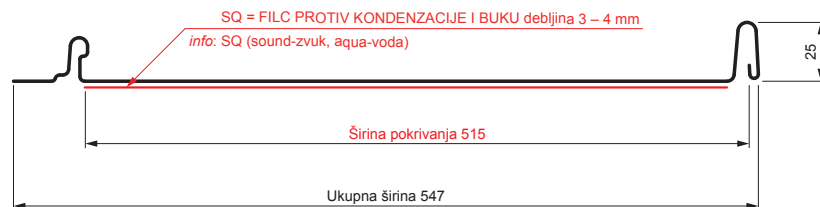

TEHNIČKI LIST

KROVNI PANEL CLICK 515 PSQ

CLICK-515 PSQ

Varijanta 515

PSQ

BH Pocink obojeni – Silver – RAL 9006

Tehnički parametri [mm]	
Širina pokrivanja	515
Ukupna širina	547
Razvijena širina	625
Visina profila	25
Debljina lima	0,50
Dužina pokrova	min. 800 – maks. 8000

INDEKS	SMENA	DATUM	POTPIS	KJG QUALITY®	Scan code for 3D model
MARKA MAT.					
DIM.-POLUPROIZVOD			K.O.	STN	BROJ KAT.
PROPORCIJE UREĐAJA				BELEŠKA	BR.POZICIJE
IZRADIO	Ing. Kluska M.			STARI CRTEŽ	BR.CRTEŽA
PROVERIO		TEHNOL.			
NAZIV				Broj listova	List
Krovni panel CLICK 515 PSQ				CLICK-515 PSQ	