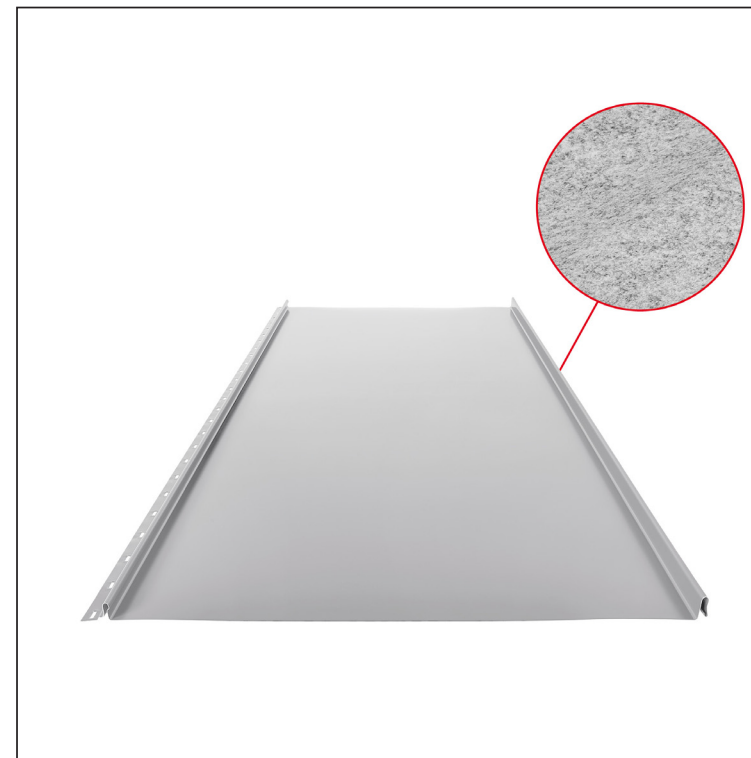

TEHNIČKI LIST

KROVNI PANEL CLICK 515 PSQ

CLICK-515 PSQ

Varijanta 515

PSQ

BH Pocink obojeni – Silver – RAL 9006

Tehnički parametri [mm]	
Širina pokrivanja	515
Ukupna širina	547
Razvijena širina	625
Visina profila	25
Debljina lima	0,50
Dužina pokrova	min. 800 – maks. 8000

INDEKS	SMENA	DATUM	POTPIS	KJG QUALITY®	Scan code for 3D model
MARKA MAT.					
DIM.-POLUPROIZVOD			K.O.	STN	BROJ KAT.
PROPORCIJE UREĐAJA				BELEŠKA	BR.POZICIJE
IZRADIO	Ing. Kluska M.			STARI CRTEŽ	BR.CRTEŽA
PROVERIO		TEHNOL.			
NAZIV				Broj listova	List
Krovni panel CLICK 515 PSQ				CLICK-515 PSQ	