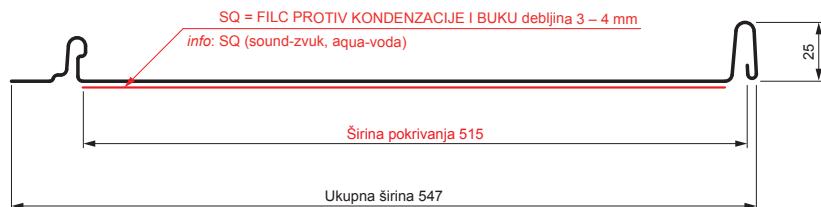

## Varijanta 515

PSQ

**BH** Pocink obojeni – Silver – RAL 9006

Tehnički parametri [mm]	
Širina pokrivanja	515
Ukupna širina	547
Razvijena širina	625
Visina profila	25
Debljina lima	0,50
Dužina pokrova	min. 800 – maks. 8000