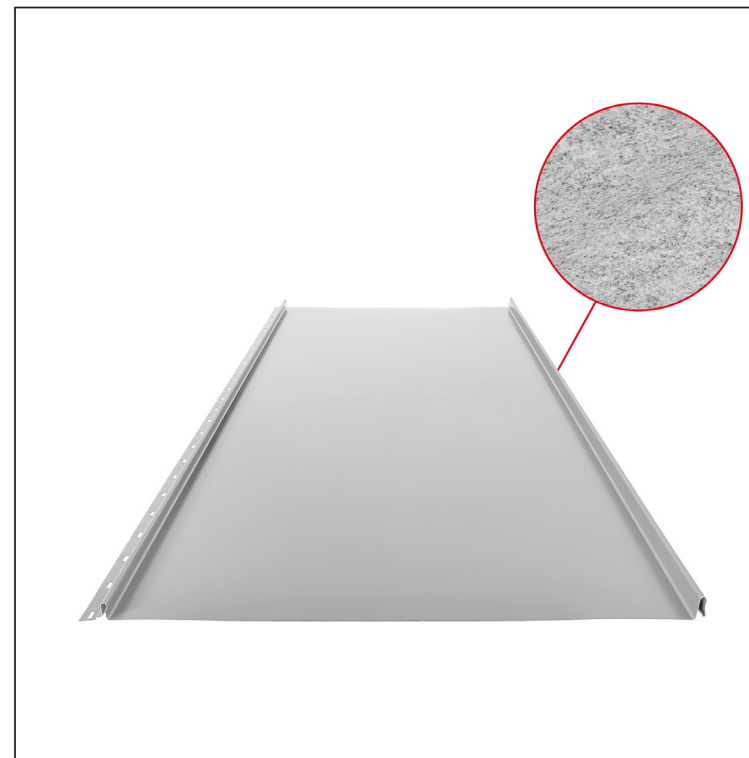

## Varijanta 515

PSQ

**BH** Pocink obojeni – Silver – RAL 9006

Tehnički parametri [mm]	
Širina pokrivanja	515
Ukupna širina	547
Razvijena širina	625
Visina profila	25
Debljina lima	0,50
Dužina pokrova	min. 800 – maks. 8000