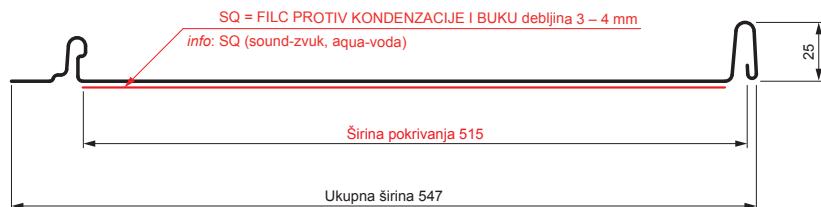

TEHNIČKI LIST

KROVNI PANEL CLICK 515 PSQ

CLICK-515 PSQ

Varijanta 515

PSQ

B Pocink obojeni – Bela – RAL 9010

Tehnički parametri [mm]	
Širina pokrivanja	515
Ukupna širina	547
Razvijena širina	625
Visina profila	25
Debljina lima	0,50
Dužina pokrova	min. 800 – maks. 8000

INDEKS	SMENA	DATUM	POTPIS		
MARKA MAT.					
DIM.-POLUPROIZVOD			K.O.	STN	BROJ KAT.
PROPORCIJE UREĐAJA.				BELEŠKA	BR.POZICIJE
IZRADIO	Ing. Kluska M.			STARI CRTEŽ	BR.CRTEŽA
PROVERIO					
TEHNOL.	TEHNOL.				
NAZIV				Broj listova	List
Krovni panel CLICK 515 PSQ				CLICK-515 PSQ	