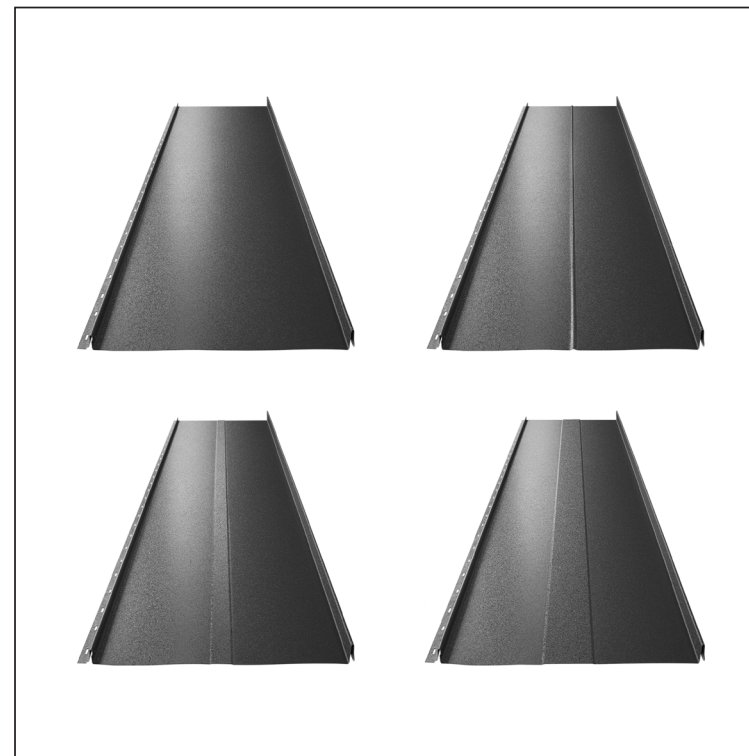

TEHNIČKI LIST

KROVNI PANEL CLICK 205 P, R, T25, T58

CLICK-205 L25

Varijanta 205

ANM Pocink obojeni MATT – Antracit MATT – RAL 7016

Tehnički parametri [mm]	
Širina pokrivanja	205
Ukupna širina	236
Razvijena širina	312
Visina profila	25
Debljina lima	0,50
Dužina pokrova	min. 800 – maks. 8000

INDEKS	SMENA	DATUM	POTPIS		
MARKA MAT.					
DIM.-POLUPROIZVOD		K.O.		TEŽINA kg	RAZMERE
PROPORCIJE UREĐAJA.				STN	BRQJ KAT.
IZRADIO Ing. Kluska M.				BELEŠKA	BR.POZICIJE
PROVERIO					
TEHNOL.	TEHNOL.			STARI CRTEŽ	BR.CRTEŽA
NAZIV	Krovni panel CLICK 205 P, R, T25, T58			Broj listova	CLICK-205 L25 List