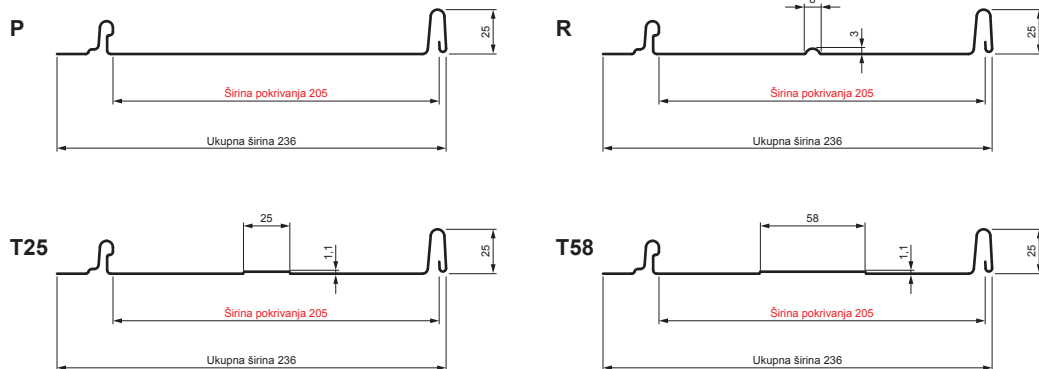

TEHNIČKI LIST

KROVNI PANEL CLICK 205 P, R, T25, T58

CLICK-205 L25

Varijanta 205

ANM Pocink obojeni MATT – Antracit MATT – RAL 7016

Tehnički parametri [mm]	
Širina pokrivanja	205
Ukupna širina	236
Razvijena širina	312
Visina profila	25
Debljina lima	0,50
Dužina pokrova	min. 800 – maks. 8000

INDEKS	SMENA	DATUM	POTPIS		
MARKA MAT.					
DIM.-POLUPROIZVOD		K.O.		TEŽINA kg	RAZMERE
PROPORCIJE UREĐAJA.				STN	BRQJ KAT.
IZRADIO Ing. Kluska M.				BELEŠKA	BR.POZICIJE
PROVERIO					
TEHNOL.	TEHNOL.			STARI CRTEŽ	BR.CRTEŽA
NAZIV	Krovni panel CLICK 205 P, R, T25, T58			Broj listova	CLICK-205 L25 List