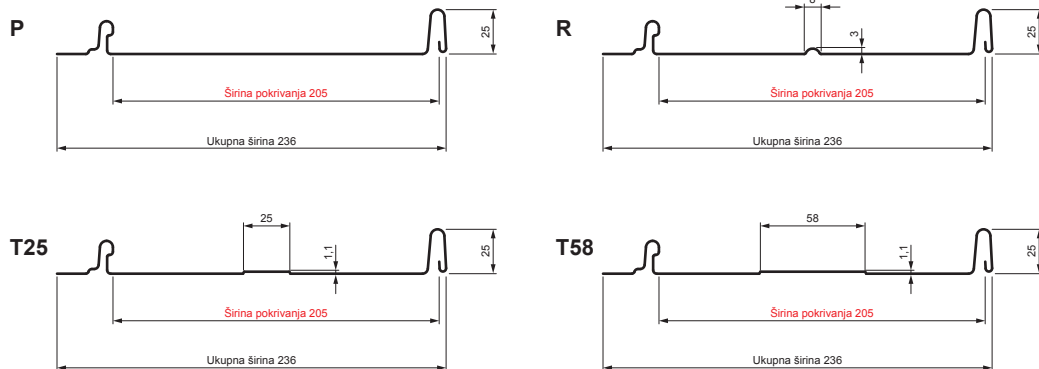

# KROVNI PANEL CLICK 205 P, R, T25, T58

# CLICK-205 L25

**Varijanta 205**

**TMM** Pocink obojeni MATT – Testa di Moro MATT – RAL 8028

Tehnički parametri [mm]	
Širina pokrivanja	205
Ukupna širina	236
Razvijena širina	312
Visina profila	25
Debljina lima	0,50
Dužina pokrova	min. 800 – maks. 8000

INDEKS	SMENA	DATUM	POTPIS		
MARKA MAT.		K.O.			
DIM.-POLUPROIZVOD					
PROPORCIJE UREĐAJA.				STN	BROJ KAT.
IZRADIO	Ing. Kluska M.			BELEŠKA	BR.POZICIJE
PROVERIO					
TEHNOL.	TEHNOL.			STARI CRTEŽ	BR.CRTEŽA
NAZIV				Broj listova <b>CLICK-205 L25</b> List	
Krovni panel CLICK 205 P, R, T25, T58					