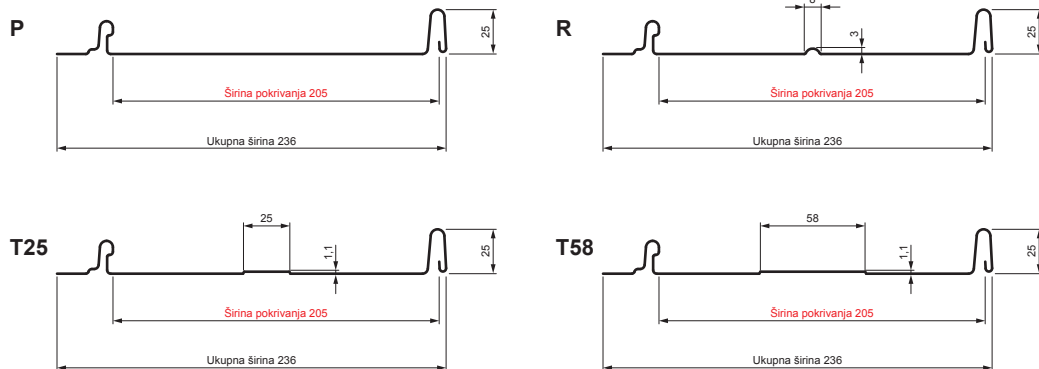

# KROVNI PANEL CLICK 205 P, R, T25, T58

# CLICK-205 L25

**Varijanta 205**

**TMM** Pocink obojeni MATT – Testa di Moro MATT – RAL 8028

Tehnički parametri [mm]	
Širina pokrivanja	205
Ukupna širina	236
Razvijena širina	312
Visina profila	25
Debljina lima	0,50
Dužina pokrova	min. 800 – maks. 8000

INDEKS	SMENA	DATUM	POTPIS		
MARKA MAT.		K.O.			
DIM.-POLUPROIZVOD			TEŽINA kg	RAZMERE	
PROPORCIJE UREĐAJA			STN	BROJ KAT.	
IZRADIO	Ing. Kluska M.		BELEŠKA	BR.POZICIJE	
PROVERIO					
TEHNOL.	TEHNOL.		STARI CRTEŽ	BR.CRTEŽA	
NAZIV			List		
Krovni panel CLICK 205 P, R, T25, T58			Broj listova	CLICK-205 L25	