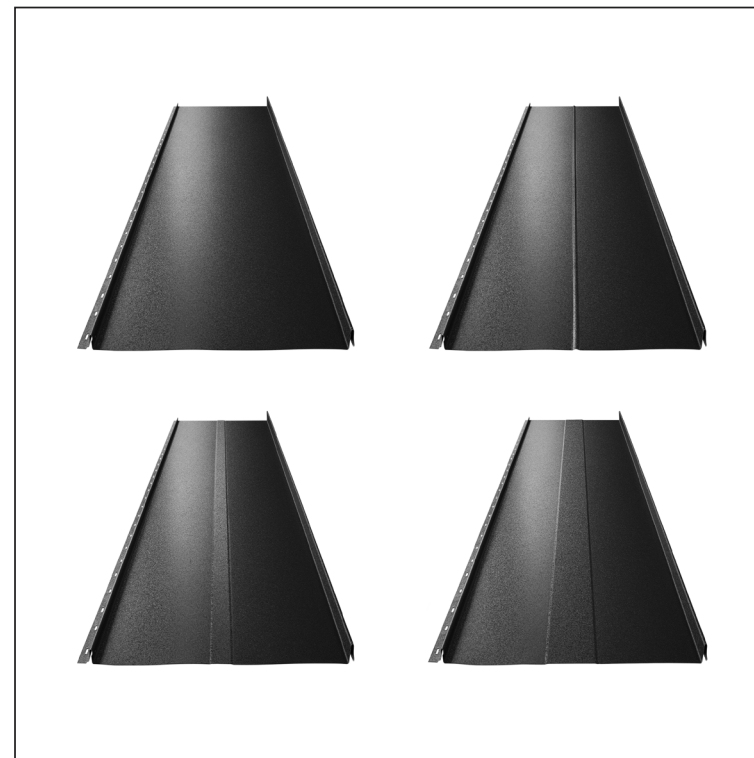

TEHNIČKI LIST

KROVNI PANEL CLICK 205 P, R, T25, T58

CLICK-205 L25

Varijanta 205

ICM Pocink obojeni MATT – Intenzivno crna MATT – RAL 9005

Tehnički parametri [mm]	
Širina pokrivanja	205
Ukupna širina	236
Razvijena širina	312
Visina profila	25
Debljina lima	0,50
Dužina pokrova	min. 800 – maks. 8000

INDEKS	SMENA	DATUM	POTPIS		
MARKA MAT.		K.O.			
DIM.-POLUPROIZVOD			TEŽINA kg	RAZMERE	
PROPORCIJE UREĐAJA			STN	BRQJ KAT.	
IZRADIO	Ing. Kluska M.		BELEŠKA	BR.POZICIJE	
PROVERIO					
TEHNOL.	TEHNOL.		STARI CRTEŽ	BR.CRTEŽA	
NAZIV			List		
Krovni panel CLICK 205 P, R, T25, T58			Broj listova	CLICK-205 L25	