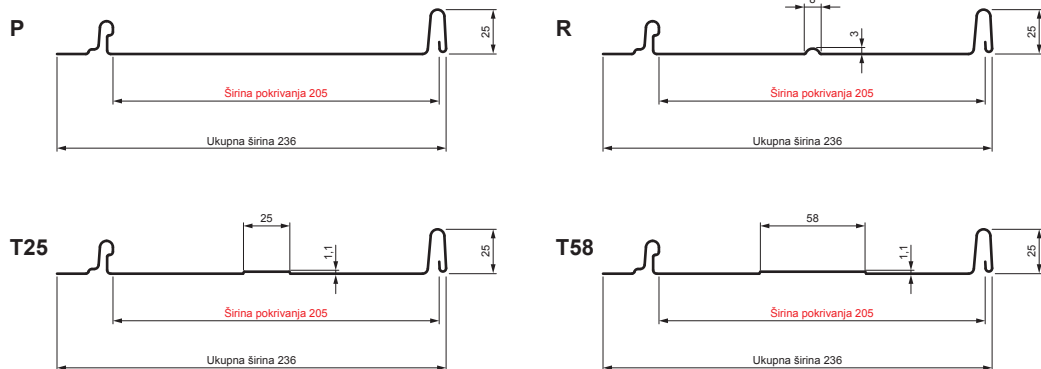

TEHNIČKI LIST

KROVNI PANEL CLICK 205 P, R, T25, T58

CLICK-205 L25

Varijanta 205

ICM Pocink obojeni MATT – Intenzivno crna MATT – RAL 9005

Tehnički parametri [mm]	
Širina pokrivanja	205
Ukupna širina	236
Razvijena širina	312
Visina profila	25
Debljina lima	0,50
Dužina pokrova	min. 800 – maks. 8000

INDEKS	SMENA	DATUM	POTPIS		
MARKA MAT.		K.O.			
DIM.-POLUPROIZVOD			TEŽINA kg	RAZMERE	
PROPORCIJE UREĐAJA			STN	BRQJ KAT.	
IZRADIO	Ing. Kluska M.		BELEŠKA	BR.POZICIJE	
PROVERIO					
TEHNOL.	TEHNOL.		STARI CRTEŽ	BR.CRTEŽA	
NAZIV			List		
Krovni panel CLICK 205 P, R, T25, T58			Broj listova	CLICK-205 L25	