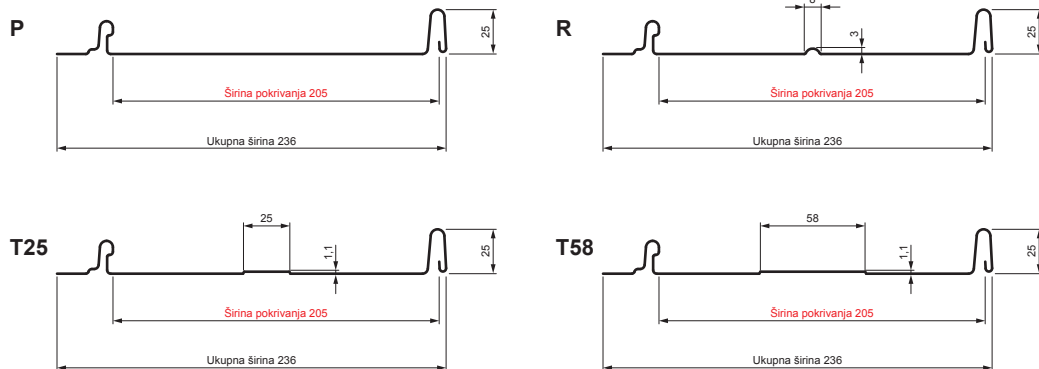

TEHNIČKI LIST

KROVNI PANEL CLICK 205 P, R, T25, T58

CLICK-205 L25

Varijanta 205

ICM Pocink obojeni MATT – Intenzivno crna MATT – RAL 9005

Tehnički parametri [mm]	
Širina pokrivanja	205
Ukupna širina	236
Razvijena širina	312
Visina profila	25
Debljina lima	0,50
Dužina pokrova	min. 800 – maks. 8000

INDEKS	SMENA	DATUM	POTPIS		
MARKA MAT.		K.O.			
DIM.-POLUPROIZVOD				STN	BROJ KAT.
PROPORCIJE UREĐAJA				BELEŠKA	BR.POZICIJE
IZRADIO	Ing. Kluska M.			STARI CRTEŽ	BR.CRTEŽA
PROVERIO		TEHNOL.			
NAZIV			Broj listova CLICK-205 L25 List		
Krovni panel CLICK 205 P, R, T25, T58					