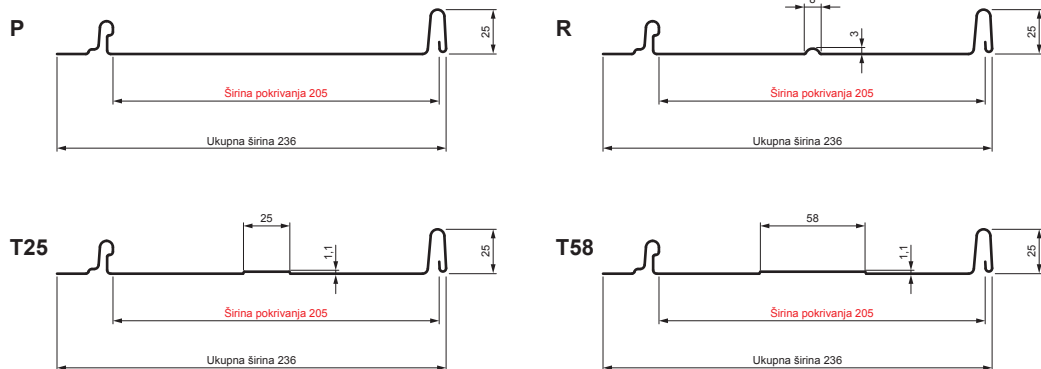

# CLICK-205 L25

**Varijanta 205**

**MHM** Pocink obojeni MATT – Bakarno smeđa MATT – RAL 8004

Tehnički parametri [mm]	
Širina pokrivanja	205
Ukupna širina	236
Razvijena širina	312
Visina profila	25
Debljina lima	0,50
Dužina pokrova	min. 800 – maks. 8000

INDEKS	SMENA	DATUM	POTPIS		
MARKA MAT.		K.O.			
DIM.-POLUPROIZVOD			TEŽINA kg	RAZMERE	
PROPORCIJE UREĐAJA.			STN	BRQJ KAT.	
IZRADIO	Ing. Kluska M.		BELEŠKA	BR.POZICIJE	
PROVERIO					
TEHNOL.	TEHNOL.		STARI CRTEŽ	BR.CRTEŽA	
NAZIV			List		
Krovni panel CLICK 205 P, R, T25, T58			Broj listova	CLICK-205 L25	