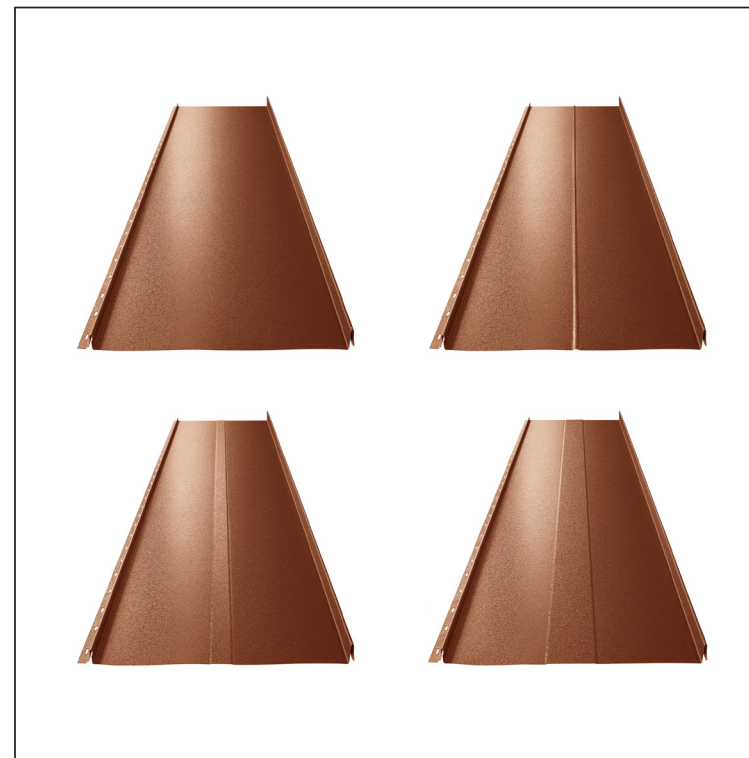

# CLICK-205 L25

**Varijanta 205**

**MHM** Pocink obojeni MATT – Bakarno smeđa MATT – RAL 8004

Tehnički parametri [mm]	
Širina pokrivanja	205
Ukupna širina	236
Razvijena širina	312
Visina profila	25
Debljina lima	0,50
Dužina pokrova	min. 800 – maks. 8000