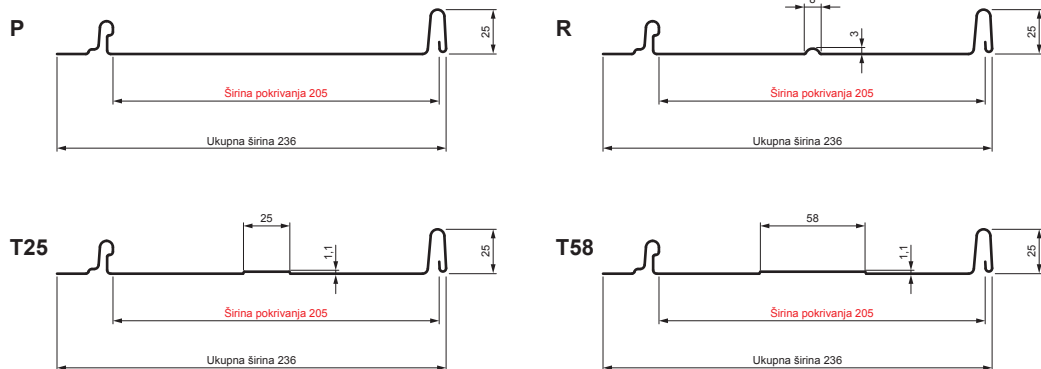

TEHNIČKI LIST

KROVNI PANEL CLICK 205 P, R, T25, T58

CLICK-205 L25

Varijanta 205

OCM Pocink obojeni MATT – Vinsko crvena MATT – RAL 3009

Tehnički parametri [mm]	
Širina pokrivanja	205
Ukupna širina	236
Razvijena širina	312
Visina profila	25
Debljina lima	0,50
Dužina pokrova	min. 800 – maks. 8000

INDEKS	SMENA	DATUM	POTPIS	KJG QUALITY®	Scan code for 3D model
MARKA MAT.					
DIM.-POLUPROIZVOD			K.O.	TEŽINA kg	RAZMERE
PROPORCIJE UREĐAJA.				STN	BROJ KAT.
IZRADIO	Ing. Kluska M.			BELEŠKA	BR.POZICIJE
PROVERIO					
TEHNOL.	TEHNOL.			STARI CRTEŽ	BR.CRTEŽA
NAZIV					
Krovni panel CLICK 205 P, R, T25, T58			CLICK-205 L25		
			Broj listova		List