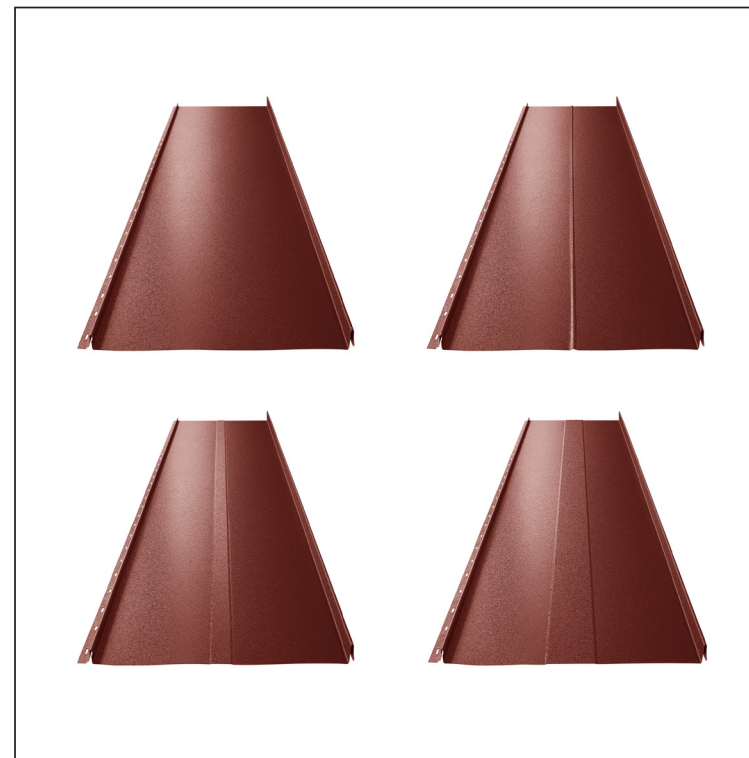

# CLICK-205 L25

**Varijanta 205**

**OCM** Pocink obojeni MATT – Vinsko crvena MATT – RAL 3009

Tehnički parametri [mm]	
Širina pokrivanja	205
Ukupna širina	236
Razvijena širina	312
Visina profila	25
Debljina lima	0,50
Dužina pokrova	min. 800 – maks. 8000