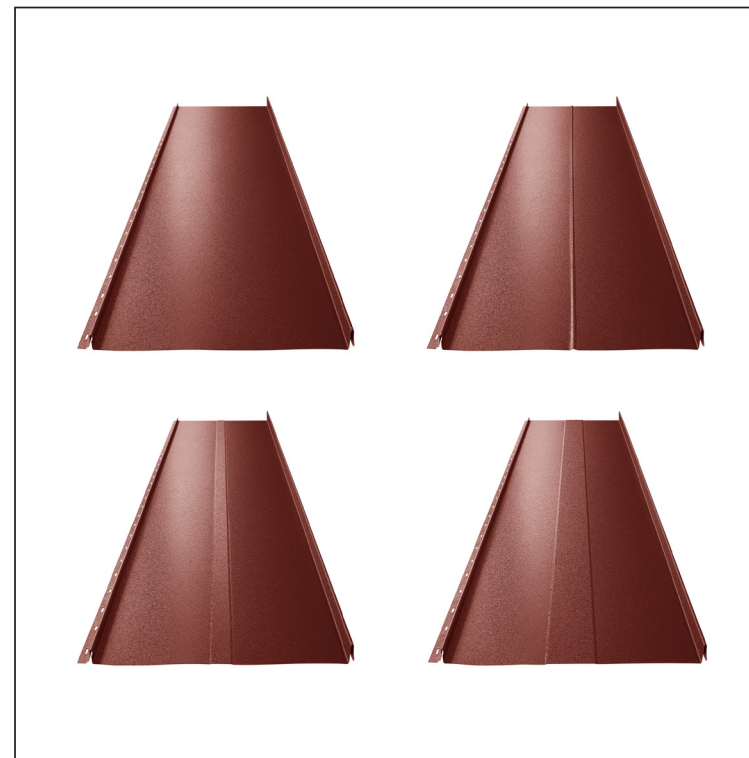

TEHNIČKI LIST

KROVNI PANEL CLICK 205 P, R, T25, T58

CLICK-205 L25

Varijanta 205

OCM Pocink obojeni MATT – Vinsko crvena MATT – RAL 3009

Tehnički parametri [mm]	
Širina pokrivanja	205
Ukupna širina	236
Razvijena širina	312
Visina profila	25
Debljina lima	0,50
Dužina pokrova	min. 800 – maks. 8000

INDEKS	SMENA	DATUM	POTPIS				
MARKA MAT.		K.O.				TEŽINA kg	RAZMERE
DIM.-POLUPROIZVOD				STN	BROJ KAT.		
PROPORCIJE UREĐAJA				BELEŠKA	BR.POZICIJE		
IZRADIO	Ing. Kluska M.			STARI CRTEŽ	BR.CRTEŽA		
PROVERIO							
TEHNOL.	TEHNOL.						
NAZIV			Broj listova CLICK-205 L25 List				
Krovni panel CLICK 205 P, R, T25, T58							

Kreirano: 20.04.2026 22:16:38

Tehničke promene moguće