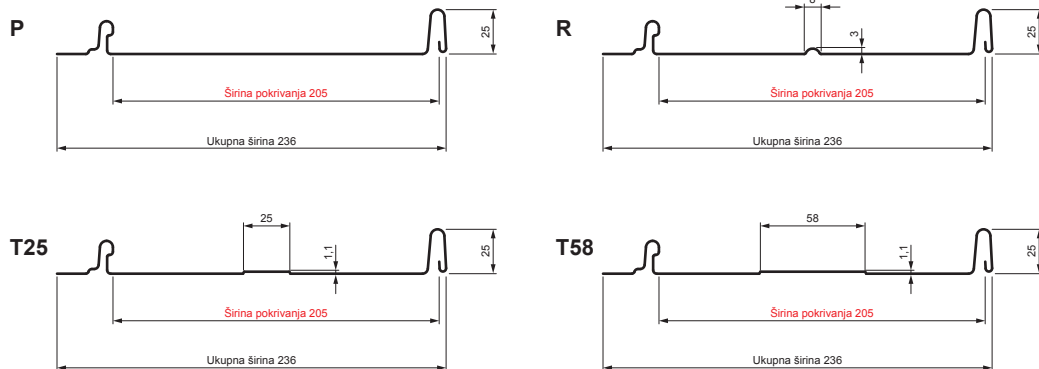

# KROVNI PANEL CLICK 205 P, R, T25, T58

# CLICK-205 L25

**Varijanta 205**

**OCM** Pocink obojeni MATT – Vinsko crvena MATT – RAL 3009

Tehnički parametri [mm]	
Širina pokrivanja	205
Ukupna širina	236
Razvijena širina	312
Visina profila	25
Debljina lima	0,50
Dužina pokrova	min. 800 – maks. 8000

INDEKS	SMENA	DATUM	POTPIS		
MARKA MAT.		K.O.			
DIM.-POLUPROIZVOD				STN	BROJ KAT.
PROPORCIJE UREĐAJA				BELEŠKA	BR.POZICIJE
IZRADIO	Ing. Kluska M.			STARI CRTEŽ	BR.CRTEŽA
PROVERIO					
TEHNOL.	TEHNOL.				
NAZIV			Broj listova <b>CLICK-205 L25</b> List		
Krovni panel CLICK 205 P, R, T25, T58					