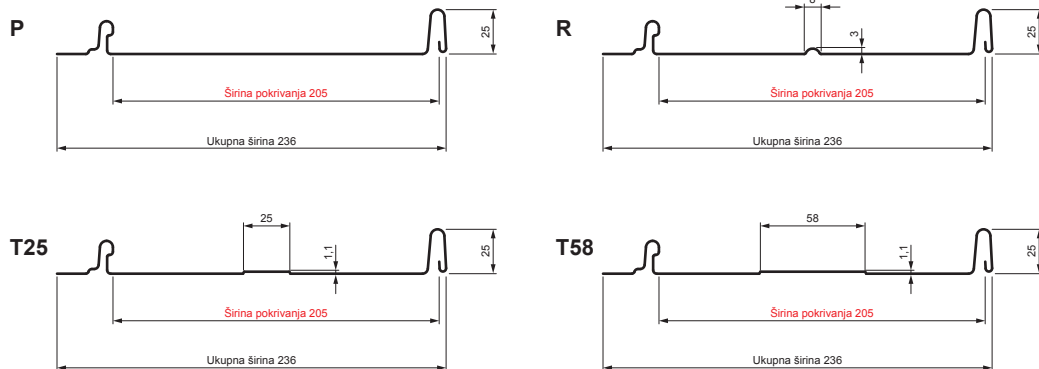

TEHNIČKI LIST

KROVNI PANEL CLICK 205 P, R, T25, T58

CLICK-205 L25

Varijanta 205

OCM Pocink obojeni MATT – Vinsko crvena MATT – RAL 3009

Tehnički parametri [mm]	
Širina pokrivanja	205
Ukupna širina	236
Razvijena širina	312
Visina profila	25
Debljina lima	0,50
Dužina pokrova	min. 800 – maks. 8000

INDEKS	SMENA	DATUM	POTPIS				
MARKA MAT.		K.O.				TEŽINA kg	RAZMERE
DIM.-POLUPROIZVOD				STN	BROJ KAT.		
PROPORCIJE UREĐAJA				BELEŠKA	BR.POZICIJE		
IZRADIO	Ing. Kluska M.			STARI CRTEŽ	BR.CRTEŽA		
PROVERIO							
TEHNOL.	TEHNOL.						
NAZIV			Broj listova CLICK-205 L25 List				
Krovni panel CLICK 205 P, R, T25, T58							

Kreirano: 20.04.2026 22:16:38

Tehničke promene moguće