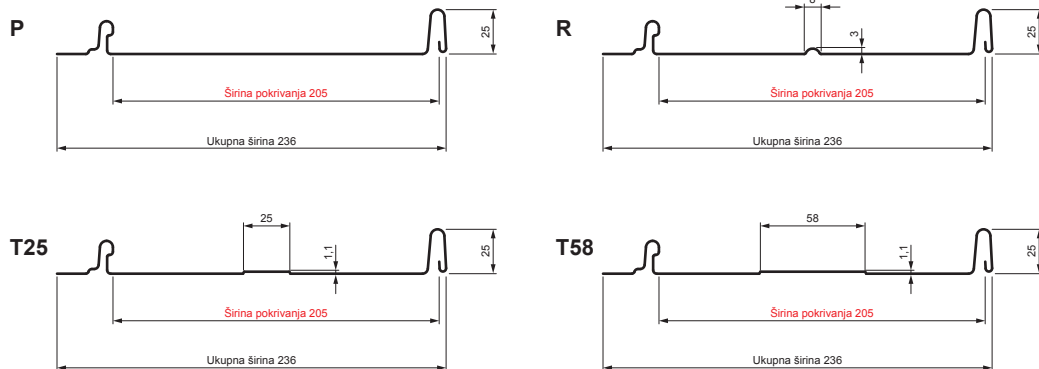

# KROVNI PANEL CLICK 205 P, R, T25, T58

# CLICK-205 L25

**Varijanta 205**

**OCM** Pocink obojeni MATT – Vinsko crvena MATT – RAL 3009

Tehnički parametri [mm]	
Širina pokrivanja	205
Ukupna širina	236
Razvijena širina	312
Visina profila	25
Debljina lima	0,50
Dužina pokrova	min. 800 – maks. 8000

INDEKS	SMENA	DATUM	POTPIS	<b>KJG</b> QUALITY®	Scan code for 3D model
MARKA MAT.					
DIM.-POLUPROIZVOD			K.O.	TEŽINA kg	RAZMERE
PROPORCIJE UREĐAJA.				STN	BROJ KAT.
IZRADIO	Ing. Kluska M.			BELEŠKA	BR.POZICIJE
PROVERIO					
TEHNOL.	TEHNOL.			STARI CRTEŽ	BR.CRTEŽA
NAZIV			Broj listova		
Krovni panel CLICK 205 P, R, T25, T58			CLICK-205 L25		