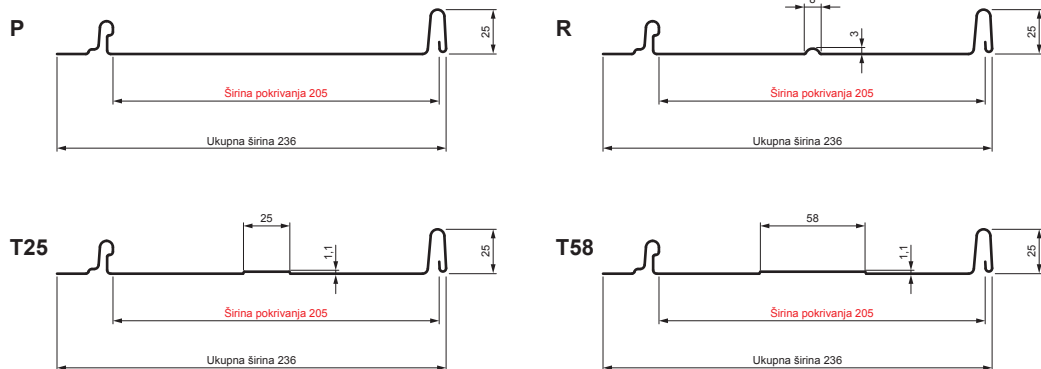

TEHNIČKI LIST

KROVNI PANEL CLICK 205 P, R, T25, T58

CLICK-205 L25

Varijanta 205

PSM Pocink obojeni MATT – Prašinsto siva MATT – RAL 7037

Tehnički parametri [mm]	
Širina pokrivanja	205
Ukupna širina	236
Razvijena širina	312
Visina profila	25
Debljina lima	0,50
Dužina pokrova	min. 800 – maks. 8000

INDEKS	SMENA	DATUM	POTPIS		
MARKA MAT.					
DIM.-POLUPROIZVOD			K.O.	TEŽINA kg	RAZMERE
PROPORCIJE UREĐAJA.				STN	BROJ KAT.
IZRADIO	Ing. Kluska M.			BELEŠKA	BR.POZICIJE
PROVERIO					
TEHNOL.	TEHNOL.			STARI CRTEŽ	BR.CRTEŽA
NAZIV					
Krovni panel CLICK 205 P, R, T25, T58			Broj listova	CLICK-205 L25	List