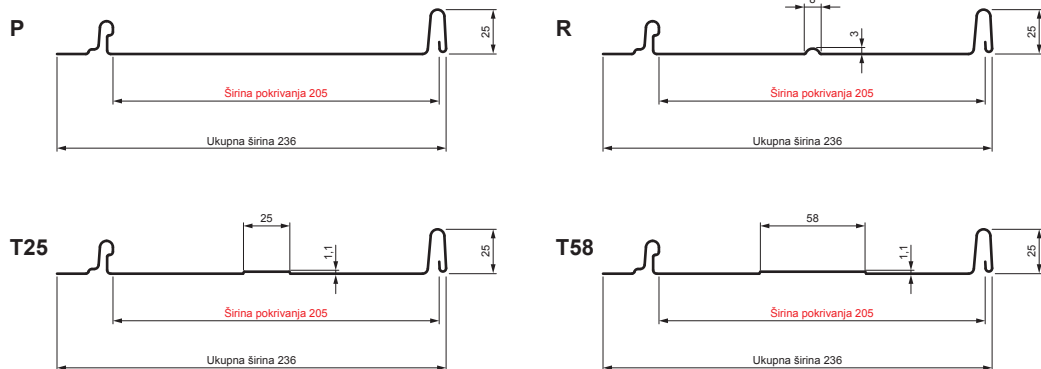

TEHNIČKI LIST

KROVNI PANEL CLICK 205 P, R, T25, T58

CLICK-205 L25

Varijanta 205

PSM Pocink obojeni MATT – Prašinsto siva MATT – RAL 7037

Tehnički parametri [mm]	
Širina pokrivanja	205
Ukupna širina	236
Razvijena širina	312
Visina profila	25
Debljina lima	0,50
Dužina pokrova	min. 800 – maks. 8000

INDEKS	SMENA	DATUM	POTPIS	KJG QUALITY®	Scan code for 3D model
MARKA MAT.					
DIM.-POLUPROIZVOD			K.O.	TEŽINA kg	RAZMERE
PROPORCIJE UREĐAJA.				STN	BROJ KAT.
IZRADIO	Ing. Kluska M.			BELEŠKA	BR.POZICIJE
PROVERIO					
TEHNOL.	TEHNOL.			STARI CRTEŽ	BR.CRTEŽA
NAZIV					
Krovni panel CLICK 205 P, R, T25, T58			CLICK-205 L25		
			Broj listova		
			List		