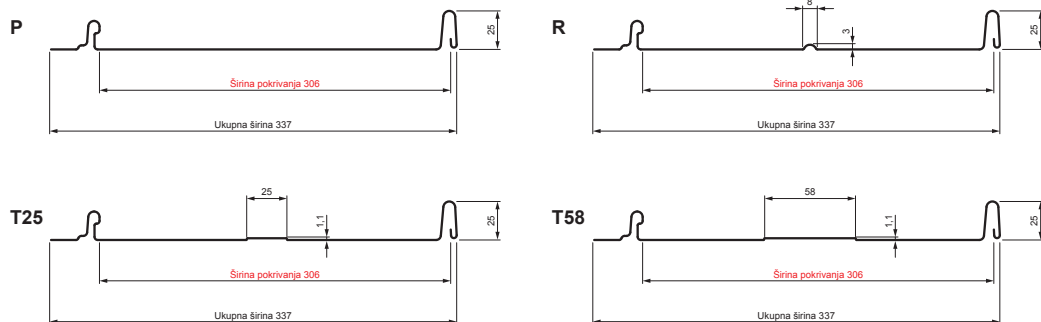

TEHNIČKI LIST

KROVNI PANEL CLICK 306 P, R, T25, T58

CLICK-306 L25

Varijanta 306

ANM Pocink obojeni MATT – Antracit MATT – RAL 7016

Tehnički parametri [mm]	
Širina pokrivanja	306
Ukupna širina	337
Razvijena širina	416
Visina profila	25
Debljina lima	0,50
Dužina pokrova	min. 800 – maks. 8000

INDEKS	SMENA	DATUM	POTPIS		
MARKA MAT.		K.O.	TEŽINA kg		
DIM.-POLUPROIZVOD				STN	BROJ KAT.
PROPORCIJE UREĐAJA.				BELEŠKA	BR.POZICIJE
IZRADIO	Ing. Kluska M.				
PROVERIO					
TEHNOL.	TEHNOL.		STARI CRTEŽ		BR.CRTEŽA
NAZIV			Krovni panel CLICK 306 P, R, T25, T58		
			Broj listova	CLICK-306 L25	List