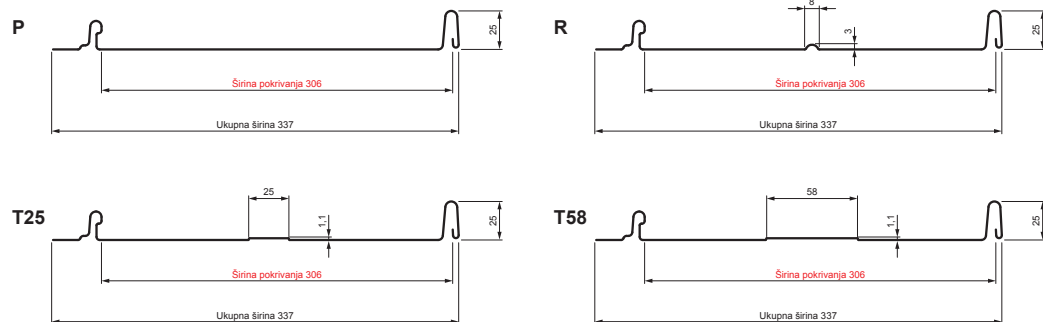

TEHNIČKI LIST

KROVNI PANEL CLICK 306 P, R, T25, T58

CLICK-306 L25

Varijanta 306

ANM Pocink obojeni MATT – Antracit MATT – RAL 7016

Tehnički parametri [mm]	
Širina pokrivanja	306
Ukupna širina	337
Razvijena širina	416
Visina profila	25
Debljina lima	0,50
Dužina pokrova	min. 800 – maks. 8000

INDEKS	SMENA	DATUM	POTPIS		
MARKA MAT.		K.O.	TEŽINA kg		
DIM.-POLUPROIZVOD				STN	BROJ KAT.
PROPORCIJE UREĐAJA.				BELEŠKA	BR.POZICIJE
IZRADIO	Ing. Kluska M.				
PROVERIO					
TEHNL.	TEHNL.		STARI CRTEŽ		BR.CRTEŽA
NAZIV			Broj listova CLICK-306 L25 List		
Krovni panel CLICK 306 P, R, T25, T58					