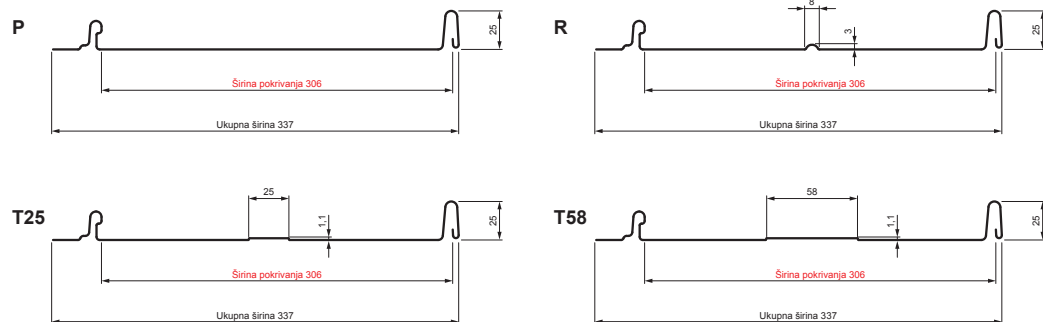

TEHNIČKI LIST

KROVNI PANEL CLICK 306 P, R, T25, T58

CLICK-306 L25

Varijanta 306

TMM Pocink obojeni MATT – Testa di Moro MATT – RAL 8028

Tehnički parametri [mm]	
Širina pokrivanja	306
Ukupna širina	337
Razvijena širina	416
Visina profila	25
Debljina lima	0,50
Dužina pokrova	min. 800 – maks. 8000

INDEKS	SMENA	DATUM	POTPIS		
MARKA MAT.					
DIM.-POLUPROIZVOD			K.O.	TEŽINA kg	RAZMERE
PROPORCIJE UREĐAJA.				STN	BROJ KAT.
IZRADIO	Ing. Kluska M.			BELEŠKA	BR.POZICIJE
PROVERIO					
TEHNL.	TEHNL.			STARI CRTEŽ	BR.CRTEŽA
NAZIV					
Krovni panel CLICK 306 P, R, T25, T58			CLICK-306 L25		
			Broj listova		
			List		

Kreirano: 22.04.2026 07:25:33

Tehničke promene moguće