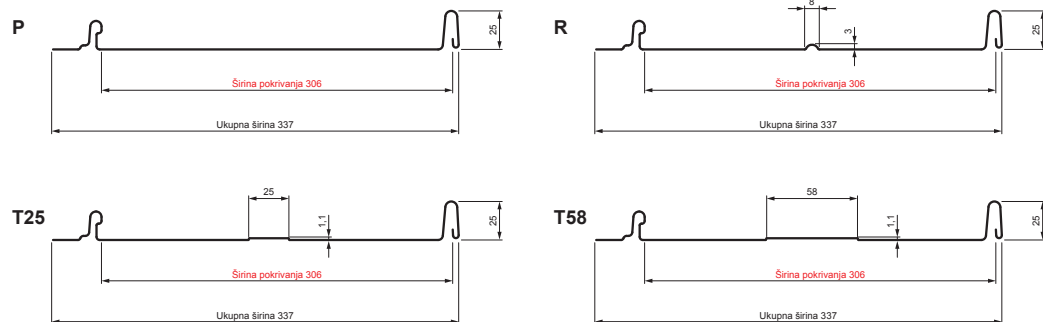

# KROVNI PANEL CLICK 306 P, R, T25, T58

# CLICK-306 L25

**Varijanta 306**

**TMM** Pocink obojeni MATT – Testa di Moro MATT – RAL 8028

Tehnički parametri [mm]	
Širina pokrivanja	306
Ukupna širina	337
Razvijena širina	416
Visina profila	25
Debljina lima	0,50
Dužina pokrova	min. 800 – maks. 8000

INDEKS	SMENA	DATUM	POTPIS		
MARKA MAT.					
DIM.-POLUPROIZVOD			K.O.	TEŽINA kg	RAZMERE
PROPORCIJE UREĐAJA.				STN	BROJ KAT.
IZRADIO	Ing. Kluska M.			BELEŠKA	BR.POZICIJE
PROVERIO					
TEHNL.	TEHNL.			STARI CRTEŽ	BR.CRTEŽA
NAZIV					
Krovni panel CLICK 306 P, R, T25, T58			CLICK-306 L25		
			Broj listova		
			List		