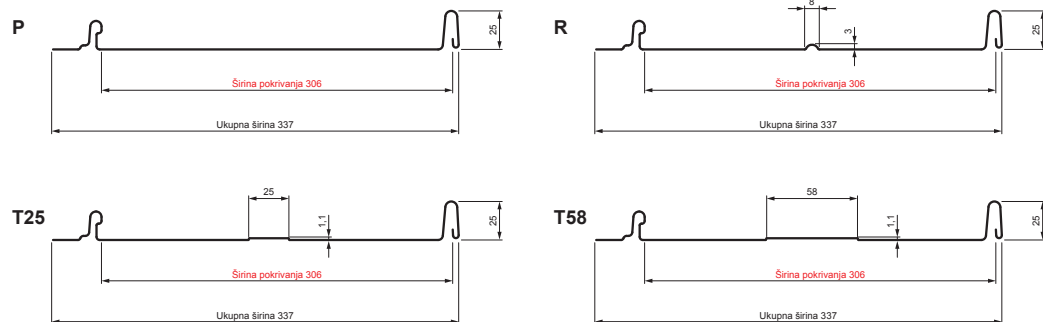

# KROVNI PANEL CLICK 306 P, R, T25, T58

# CLICK-306 L25

**Varijanta 306**

**ICM** Pocink obojeni MATT – Intenzivno crna MATT – RAL 9005

Tehnički parametri [mm]	
Širina pokrivanja	306
Ukupna širina	337
Razvijena širina	416
Visina profila	25
Debljina lima	0,50
Dužina pokrova	min. 800 – maks. 8000

INDEKS	SMENA	DATUM	POTPIS	<b>KJG</b> QUALITY®	Scan code for 3D model	
MARKA MAT.						
DIM.-POLUPROIZVOD			K.O.	TEŽINA kg	RAZMERE	
PROPORCIJE UREĐAJA.				STN	BROJ KAT.	
IZRADIO	Ing. Kluska M.			BELEŠKA	BR.POZICIJE	
PROVERIO						
TEHNL.	TEHNL.			STARI CRTEŽ	BR.CRTEŽA	
NAZIV			Krovni panel CLICK 306 P, R, T25, T58		CLICK-306 L25	
			Broj listova		List	