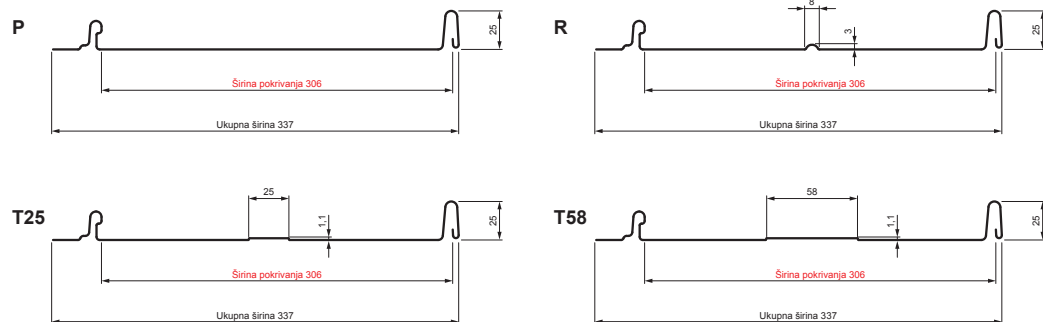

TEHNIČKI LIST

KROVNI PANEL CLICK 306 P, R, T25, T58

CLICK-306 L25

Varijanta 306

ICM Pocink obojeni MATT – Intenzivno crna MATT – RAL 9005

Tehnički parametri [mm]	
Širina pokrivanja	306
Ukupna širina	337
Razvijena širina	416
Visina profila	25
Debljina lima	0,50
Dužina pokrova	min. 800 – maks. 8000

INDEKS	SMENA	DATUM	POTPIS	KJG QUALITY®	Scan code for 3D model	
MARKA MAT.						
DIM.-POLUPROIZVOD			K.O.	TEŽINA kg	RAZMERE	
PROPORCIJE UREĐAJA.				STN	BROJ KAT.	
IZRADIO	Ing. Kluska M.			BELEŠKA	BR.POZICIJE	
PROVERIO						
TEHNL.	TEHNL.			STARI CRTEŽ	BR.CRTEŽA	
NAZIV			Krovni panel CLICK 306 P, R, T25, T58		CLICK-306 L25	
			Broj listova		List	

Kreirano: 07.06.2026 09:33:29

Tehničke promene moguće