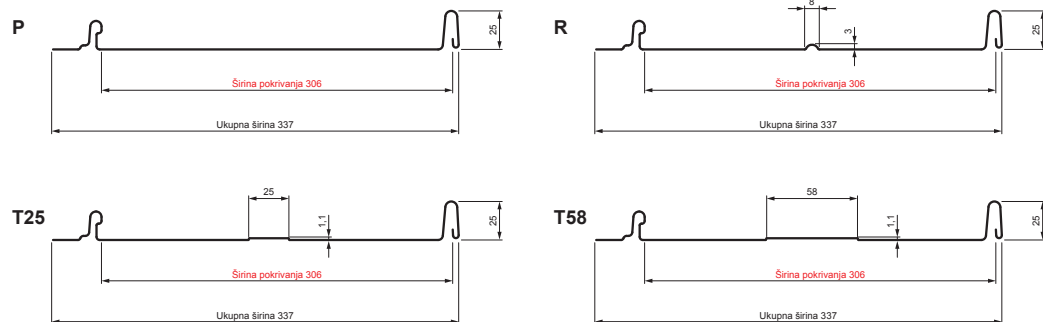

TEHNIČKI LIST

KROVNI PANEL CLICK 306 P, R, T25, T58

CLICK-306 L25

Varijanta 306

MHM Pocink obojeni MATT – Bakarno smeđa MATT – RAL 8004

Tehnički parametri [mm]	
Širina pokrivanja	306
Ukupna širina	337
Razvijena širina	416
Visina profila	25
Debljina lima	0,50
Dužina pokrova	min. 800 – maks. 8000

INDEKS	SMENA	DATUM	POTPIS		
MARKA MAT.					
DIM.-POLUPROIZVOD			K.O.	STN	BROJ KAT.
PROPORCIJE UREĐAJA.				BELEŠKA	BR.POZICIJE
IZRADIO Ing. Kluska M.				STARI CRTEŽ	BR.CRTEŽA
PROVERIO		TEHNL.		BR. listova	
NAZIV			CLICK-306 L25		
Krovni panel CLICK 306 P, R, T25, T58			List		