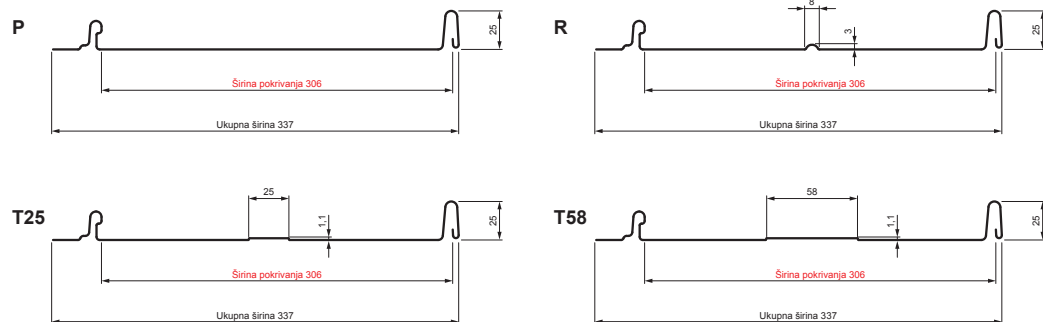

TEHNIČKI LIST

KROVNI PANEL CLICK 306 P, R, T25, T58

CLICK-306 L25

Varijanta 306

OCM Pocink obojeni MATT – Vinsko crvena MATT – RAL 3009

Tehnički parametri [mm]	
Širina pokrivanja	306
Ukupna širina	337
Razvijena širina	416
Visina profila	25
Debljina lima	0,50
Dužina pokrova	min. 800 – maks. 8000

INDEKS	SMENA	DATUM	POTPIS	KJG QUALITY®	Scan code for 3D model
MARKA MAT.					
DIM.-POLUPROIZVOD			K.O.	TEŽINA kg	RAZMERE
PROPORCIJE UREĐAJA.				STN	BROJ KAT.
IZRADIO	Ing. Kluska M.			BELEŠKA	BR.POZICIJE
PROVERIO					
TEHNOL.	TEHNOL.			STARI CRTEŽ	BR.CRTEŽA
NAZIV					
Krovni panel CLICK 306 P, R, T25, T58			CLICK-306 L25		
			Broj listova		List