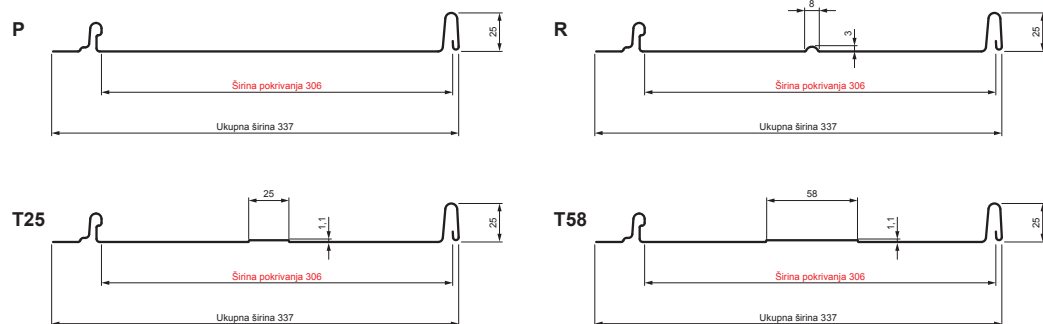

# KROVNI PANEL CLICK 306 P, R, T25, T58

# CLICK-306 L25

**Varijanta 306**

**OCM** Pocink obojeni MATT – Vinsko crvena MATT – RAL 3009

Tehnički parametri [mm]	
Širina pokrivanja	306
Ukupna širina	337
Razvijena širina	416
Visina profila	25
Debljina lima	0,50
Dužina pokrova	min. 800 – maks. 8000

INDEKS	SMENA	DATUM	POTPIS		
MARKA MAT.		K.O.	TEŽINA kg		
DIM.-POLUPROIZVOD				STN	BROJ KAT.
PROPORCIJE UREĐAJA.				BELEŠKA	BR.POZICIJE
IZRADIO	Ing. Kluska M.				
PROVERIO					
TEHNOL.	TEHNOL.		STARI CRTEŽ		BR.CRTEŽA
NAZIV			Krovni panel CLICK 306 P, R, T25, T58		
			Broj listova	CLICK-306 L25	List