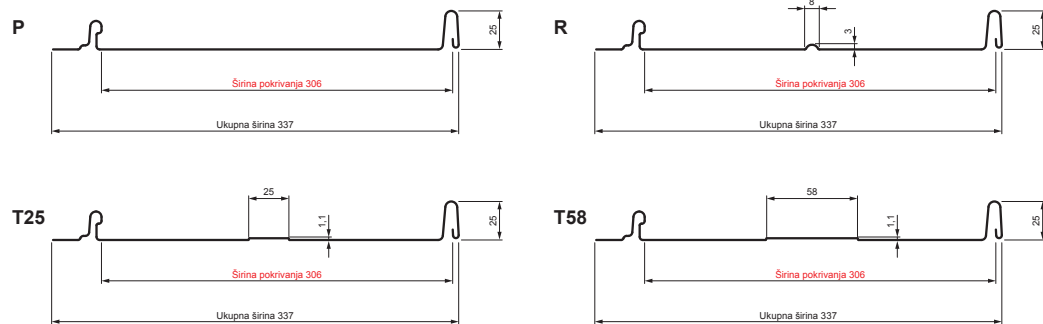

TEHNIČKI LIST

KROVNI PANEL CLICK 306 P, R, T25, T58

CLICK-306 L25

Varijanta 306

OCM Pocink obojeni MATT – Vinsko crvena MATT – RAL 3009

Tehnički parametri [mm]	
Širina pokrivanja	306
Ukupna širina	337
Razvijena širina	416
Visina profila	25
Debljina lima	0,50
Dužina pokrova	min. 800 – maks. 8000

INDEKS	SMENA	DATUM	POTPIS		
MARKA MAT.		K.O.	TEŽINA kg		
DIM.-POLUPROIZVOD				STN	BROJ KAT.
PROPORCIJE UREĐAJA.				BELEŠKA	BR.POZICIJE
IZRADIO	Ing. Kluska M.				
PROVERIO					
TEHNOL.	TEHNOL.		STARI CRTEŽ		BR.CRTEŽA
NAZIV			Krovni panel CLICK 306 P, R, T25, T58		
			Broj listova	CLICK-306 L25	List