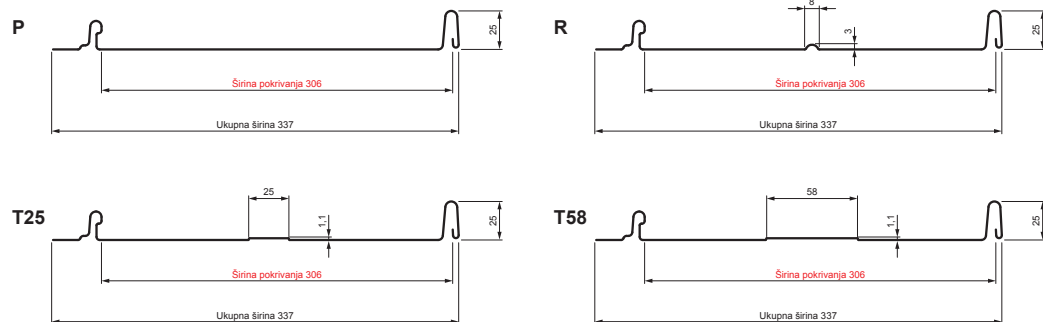

# KROVNI PANEL CLICK 306 P, R, T25, T58

# CLICK-306 L25

**Varijanta 306**

**PSM** Pocink obojeni MATT – Prašinsto siva MATT – RAL 7037

Tehnički parametri [mm]	
Širina pokrivanja	306
Ukupna širina	337
Razvijena širina	416
Visina profila	25
Debljina lima	0,50
Dužina pokrova	min. 800 – maks. 8000

INDEKS	SMENA	DATUM	POTPIS		
MARKA MAT.		K.O.			
DIM.-POLUPROIZVOD			TEŽINA kg	RAZMERE	
PROPORCIJE UREĐAJA.			STN	BROJ KAT.	
IZRADIO	Ing. Kluska M.		BELEŠKA	BR.POZICIJE	
PROVERIO					
TEHNOL.	TEHNOL.		STARI CRTEŽ	BR.CRTEŽA	
NAZIV			List		
Krovni panel CLICK 306 P, R, T25, T58			Broj listova	CLICK-306 L25	