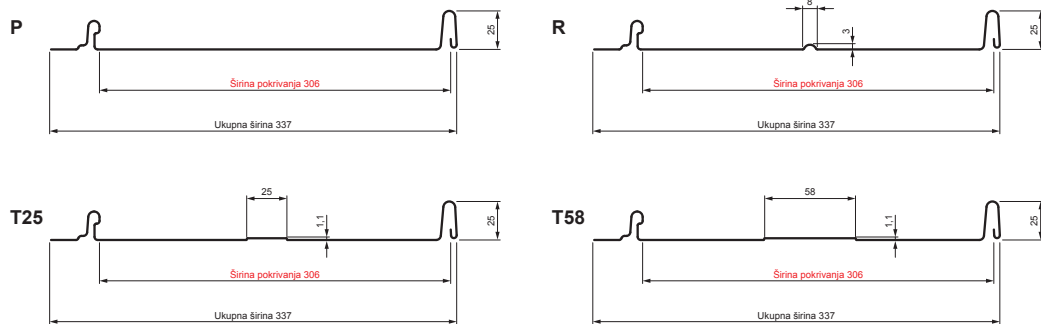

# CLICK-306 L25

Varijanta 306

PSM Pocink obojeni MATT – Prašinsto siva MATT – RAL 7037

| Tehnički parametri [mm] |                       |
|-------------------------|-----------------------|
| Širina pokrivanja       | 306                   |
| Ukupna širina           | 337                   |
| Razvijena širina        | 416                   |
| Visina profila          | 25                    |
| Debljina lima           | 0,50                  |
| Dužina pokrova          | min. 800 – maks. 8000 |

|                                       |                |       |  |             |             |
|---------------------------------------|----------------|-------|--|-------------|-------------|
| INDEKS                                | SMENA          | DATUM | POTPIS                                 |             |             |
| MARKA MAT.                            |                | K.O.  | TEŽINA kg                              |             |             |
| DIM.-POLUPROIZVOD                     |                |       |  | STN         | BROJ KAT.   |
| PROPORCIJE UREĐAJA.                   |                |       |  | BELEŠKA     | BR.POZICIJE |
| IZRADIO                               | Ing. Kluska M. |       |  | STARI CRTEŽ | BR.CRTEŽA   |
| TEHNL.                                | TEHNL.         |       |  | STARI CRTEŽ | BR.CRTEŽA   |
| NAZIV                                 |                |       | Broj listova <b>CLICK-306 L25</b> List |             |             |
| Krovni panel CLICK 306 P, R, T25, T58 |                |       |  |             |             |