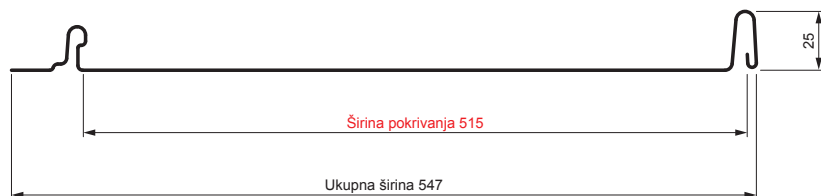

TEHNIČKI LIST

KROVNI PANEL CLICK 515 P

CLICK-515 P

Varijanta 515

P

ANM Pocink obojeni MATT – Antracit MATT – RAL 7016

Tehnički parametri [mm]	
Širina pokrivanja	515
Ukupna širina	547
Razvijena širina	625
Visina profila	25
Debljina lima	0,50
Dužina pokrova	min. 800 – maks. 8000

INDEKS	SMENA	DATUM	POTPIS	KJG QUALITY®	Scan code for 3D model
MARKA MAT.	DIM.-POLUPROIZVOD		K.O.		
PROPORCIJE UREĐAJA.			STN	BROJ KAT.	
IZRADIO	Ing. Kluska M.	BELEŠKA		BR.POZICIJE	
PROVERIO	TEHNOL.	STARI CRTEŽ	BR.CRTEŽA		
NAZIV			List		
Krovni panel CLICK 515 P			Broj listova	CLICK-515 P	