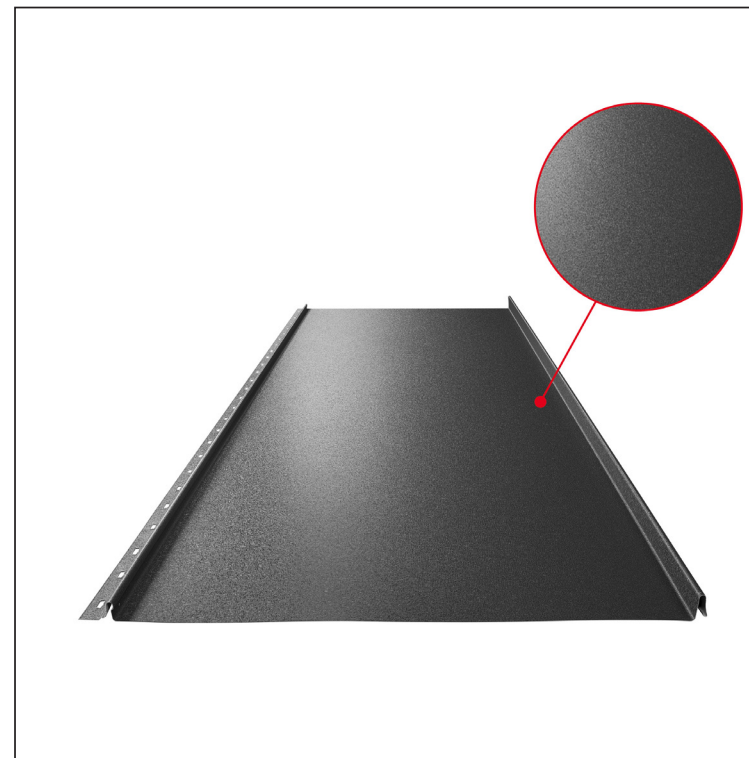

TEHNIČKI LIST

KROVNI PANEL CLICK 515 P

CLICK-515 P

Varijanta 515

P

ANM Pocink obojeni MATT – Antracit MATT – RAL 7016

Tehnički parametri [mm]	
Širina pokrivanja	515
Ukupna širina	547
Razvijena širina	625
Visina profila	25
Debljina lima	0,50
Dužina pokrova	min. 800 – maks. 8000

INDEKS	SMENA	DATUM	POTPIS	KJG QUALITY®	Scan code for 3D model
MARKA MAT.	DIM.-POLUPROIZVOD		K.O.		
PROPORCIJE UREĐAJA.			STN	BROJ KAT.	
IZRADIO	Ing. Kluska M.	BELEŠKA		BR.POZICIJE	
PROVERIO	TEHNOL.	STARI CRTEŽ	BR.CRTEŽA		
NAZIV			List		
Krovni panel CLICK 515 P			Broj listova	CLICK-515 P	