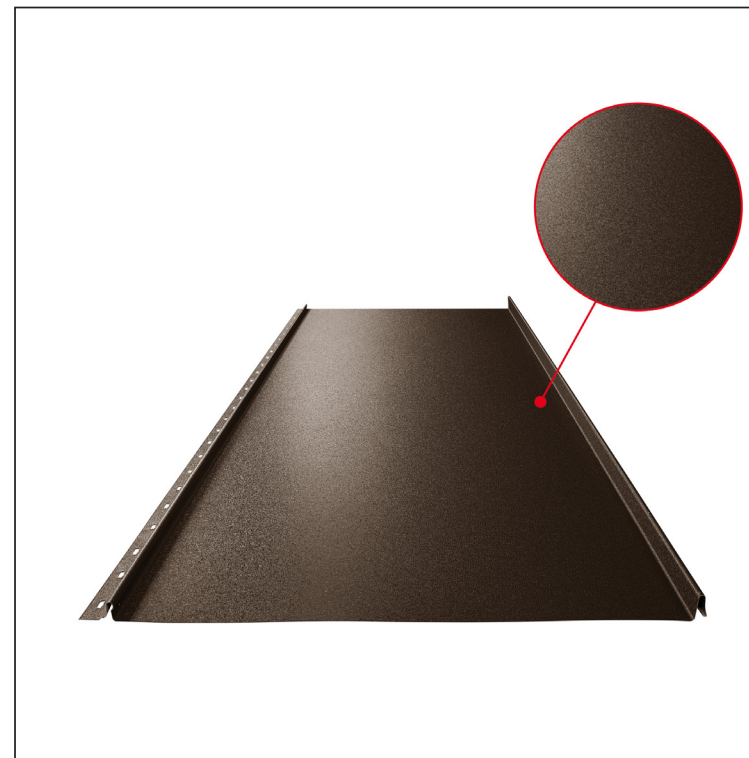

TEHNIČKI LIST

KROVNI PANEL CLICK 515 P

CLICK-515 P

Varijanta 515

P

Pocink obojeni MATT – Testa di Moro MATT – RAL 8028

Tehnički parametri [mm]	
Širina pokrivanja	515
Ukupna širina	547
Razvijena širina	625
Visina profila	25
Debljina lima	0,50
Dužina pokrova	min. 800 – maks. 8000

INDEKS	SMENA	DATUM	POTPIS					
MARKA MAT.						K.O.	TEŽINA kg	RAZMERE
DIM.-POLUPROIZVOD								
PROPORCIJE UREĐAJA.					STN	BROJ KAT.		
IZRADIO	Ing. Kluska M.				BELEŠKA	BR.POZICIJE		
PROVERIO								
TEHNOL.		TEHNOL.			STARI CRTEŽ	BR.CRTEŽA		
NAZIV								
Krovni panel CLICK 515 P				CLICK-515 P				
				Broj listova		List		

Kreirano: 06.06.2026 15:20:03

Tehničke promene moguće