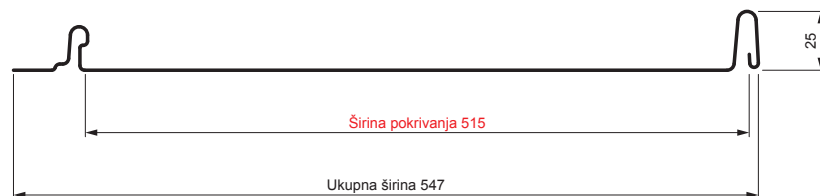

TEHNIČKI LIST

KROVNI PANEL CLICK 515 P

CLICK-515 P

Varijanta 515

P

Pocink obojeni MATT – Testa di Moro MATT – RAL 8028

Tehnički parametri [mm]	
Širina pokrivanja	515
Ukupna širina	547
Razvijena širina	625
Visina profila	25
Debljina lima	0,50
Dužina pokrova	min. 800 – maks. 8000

INDEKS	SMENA	DATUM	POTPIS			
MARKA MAT.						K.O.
DIM.-POLUPROIZVOD						
PROPORCIJE UREĐAJA.					STN	BROJ KAT.
IZRADIO	Ing. Kluska M.				BELEŠKA	BR.POZICIJE
PROVERIO						
TEHNOL.	TEHNOL.				STARI CRTEŽ	BR.CRTEŽA
NAZIV						
Krovni panel CLICK 515 P				CLICK-515 P		
				Broj listova		List