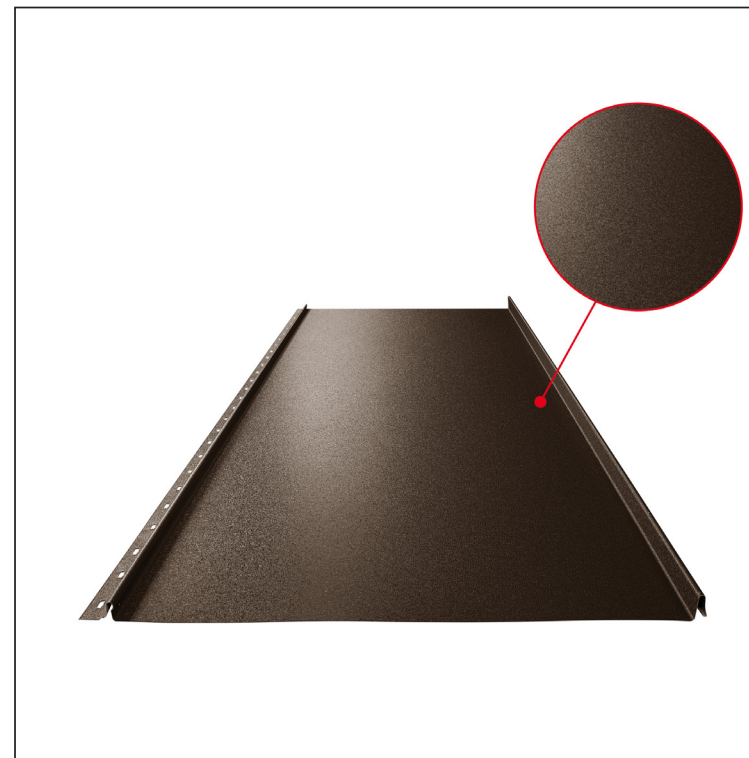

# KROVNI PANEL CLICK 515 P

## Varijanta 515

P

Pocink obojeni MATT – Testa di Moro MATT – RAL 8028

Tehnički parametri [mm]	
Širina pokrivanja	515
Ukupna širina	547
Razvijena širina	625
Visina profila	25
Debljina lima	0,50
Dužina pokrova	min. 800 – maks. 8000