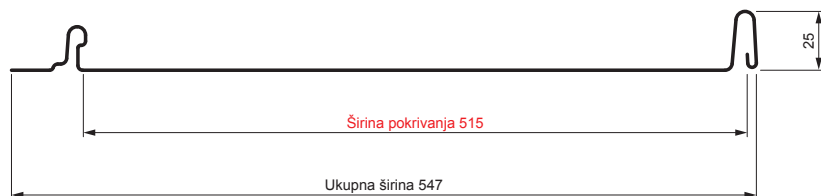

## Varijanta 515

P

Pocink obojeni MATT – Testa di Moro MATT – RAL 8028

Tehnički parametri [mm]	
Širina pokrivanja	515
Ukupna širina	547
Razvijena širina	625
Visina profila	25
Debljina lima	0,50
Dužina pokrova	min. 800 – maks. 8000