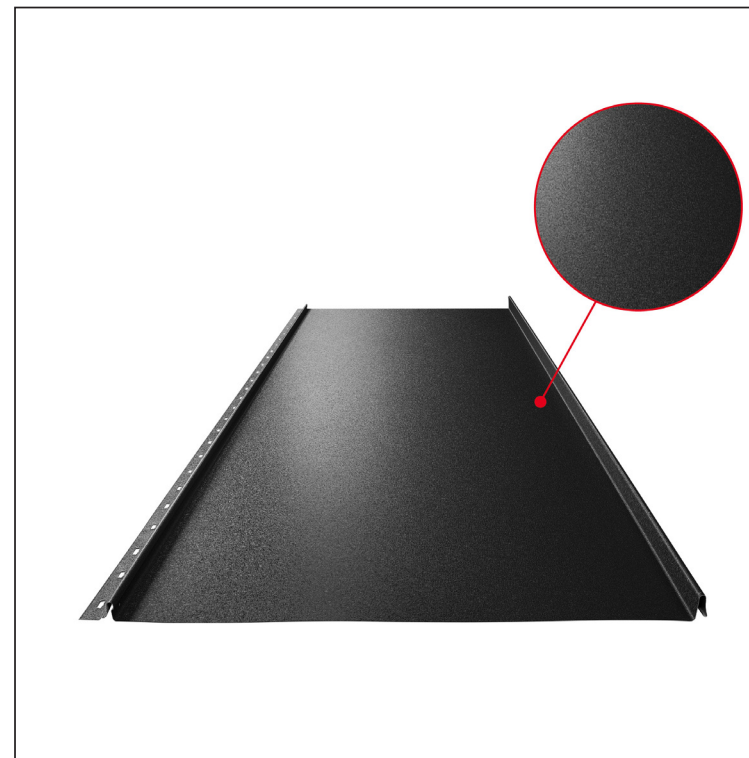

TEHNIČKI LIST

KROVNI PANEL CLICK 515 P

CLICK-515 P

Varijanta 515

P

ICM Pocink obojeni MATT – Intenzivno crna MATT – RAL 9005

Tehnički parametri [mm]	
Širina pokrivanja	515
Ukupna širina	547
Razvijena širina	625
Visina profila	25
Debljina lima	0,50
Dužina pokrova	min. 800 – maks. 8000

INDEKS	SMENA	DATUM	POTPIS		
MARKA MAT.					
DIM.-POLUPROIZVOD			K.O.	STN	BROJ KAT.
PROPORCIJE UREĐAJA.				BELEŠKA	BR.POZICIJE
IZRADIO	Ing. Kluska M.			STARI CRTEŽ	BR.CRTEŽA
PROVERIO					
TEHNOL.	TEHNOL.			STARI CRTEŽ	BR.CRTEŽA
NAZIV			List		
Krovni panel CLICK 515 P			CLICK-515 P		
			Broj listova		