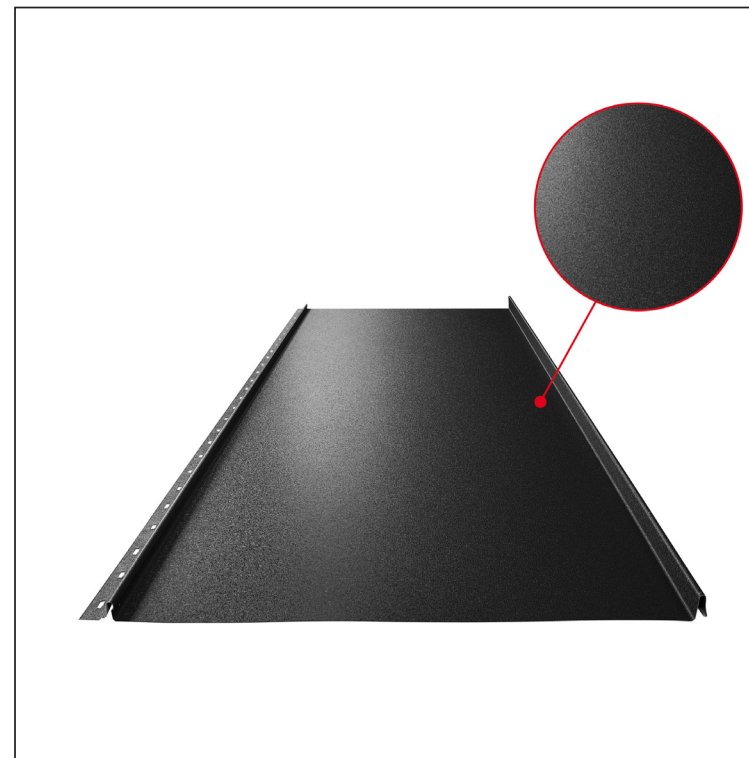

TEHNIČKI LIST

KROVNI PANEL CLICK 515 P

CLICK-515 P

Varijanta 515

ICM Pocink obojeni MATT – Intenzivno crna MATT – RAL 9005

Tehnički parametri [mm]	
Širina pokrivanja	515
Ukupna širina	547
Razvijena širina	625
Visina profila	25
Debljina lima	0,50
Dužina pokrova	min. 800 – maks. 8000

INDEKS	SMENA	DATUM	POTPIS		
MARKA MAT.					
DIM.-POLUPROIZVOD			K.O.	TEŽINA kg	RAZMERE
PROPORCIJE UREĐAJA.				STN	BROJ KAT.
IZRADIO	Ing. Kluska M.			BELEŠKA	BR.POZICIJE
PROVERIO					
TEHNOL.	TEHNOL.			STARI CRTEŽ	BR.CRTEŽA
NAZIV				List	
Krovni panel CLICK 515 P				Broj listova	CLICK-515 P