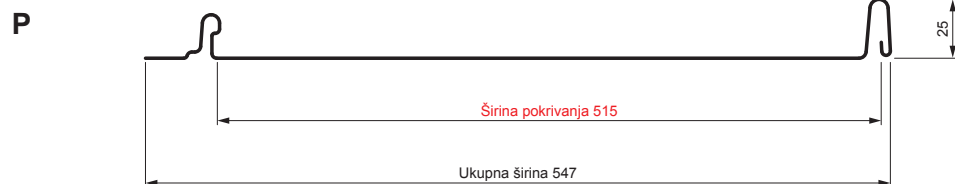

TEHNIČKI LIST

KROVNI PANEL CLICK 515 P

CLICK-515 P

Varijanta 515

ICM Pocink obojeni MATT – Intenzivno crna MATT – RAL 9005

Tehnički parametri [mm]	
Širina pokrivanja	515
Ukupna širina	547
Razvijena širina	625
Visina profila	25
Debljina lima	0,50
Dužina pokrova	min. 800 – maks. 8000

INDEKS	SMENA	DATUM	POTPIS		
MARKA MAT.					
DIM.-POLUPROIZVOD			K.O.	TEŽINA kg	RAZMERE
PROPORCIJE UREĐAJA.				STN	BROJ KAT.
IZRADIO	Ing. Kluska M.			BELEŠKA	BR.POZICIJE
PROVERIO					
TEHNOL.	TEHNOL.			STARI CRTEŽ	BR.CRTEŽA
NAZIV				List	
Krovni panel CLICK 515 P				Broj listova	CLICK-515 P