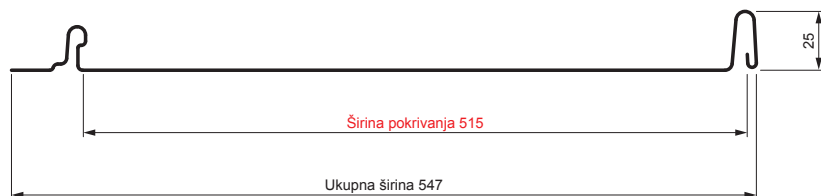

TEHNIČKI LIST

KROVNI PANEL CLICK 515 P

CLICK-515 P

Varijanta 515

P

ICM Pocink obojeni MATT – Intenzivno crna MATT – RAL 9005

Tehnički parametri [mm]	
Širina pokrivanja	515
Ukupna širina	547
Razvijena širina	625
Visina profila	25
Debljina lima	0,50
Dužina pokrova	min. 800 – maks. 8000

INDEKS	SMENA	DATUM	POTPIS		
MARKA MAT.					
DIM.-POLUPROIZVOD			K.O.	STN	BROJ KAT.
PROPORCIJE UREĐAJA.				BELEŠKA	BR.POZICIJE
IZRADIO	Ing. Kluska M.			STARI CRTEŽ	BR.CRTEŽA
PROVERIO					
TEHNOL.	TEHNOL.			STARI CRTEŽ	BR.CRTEŽA
NAZIV			List		
Krovni panel CLICK 515 P			CLICK-515 P		
			Broj listova		