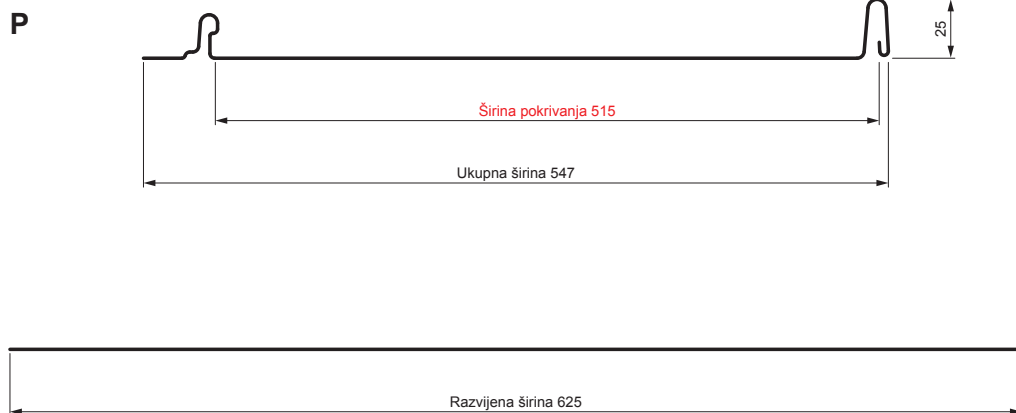

TEHNIČKI LIST

KROVNI PANEL CLICK 515 P

CLICK-515 P

Varijanta 515

MHM Pocink obojeni MATT – Bakarno smeđa MATT – RAL 8004

Tehnički parametri [mm]	
Širina pokrivanja	515
Ukupna širina	547
Razvijena širina	625
Visina profila	25
Debljina lima	0,50
Dužina pokrova	min. 800 – maks. 8000

INDEKS	SMENA	DATUM	POTPIS	KJG QUALITY®	Scan code for 3D model		
MARKA MAT.						TEŽINA kg	RAZMERE
DIM.-POLUPROIZVOD			K.O.	STN	BROJ KAT.		
PROPORCIJE UREĐAJA				BELEŠKA	BR.POZICIJE		
IZRADIO	Ing. Kluska M.			STARI CRTEŽ	BR.CRTEŽA		
PROVERIO		TEHNOL.		Broj listova	CLICK-515 P List		
NAZIV							
Krovni panel CLICK 515 P							

Kreirano: 21.04.2026 00:06:48

Tehničke promene moguće