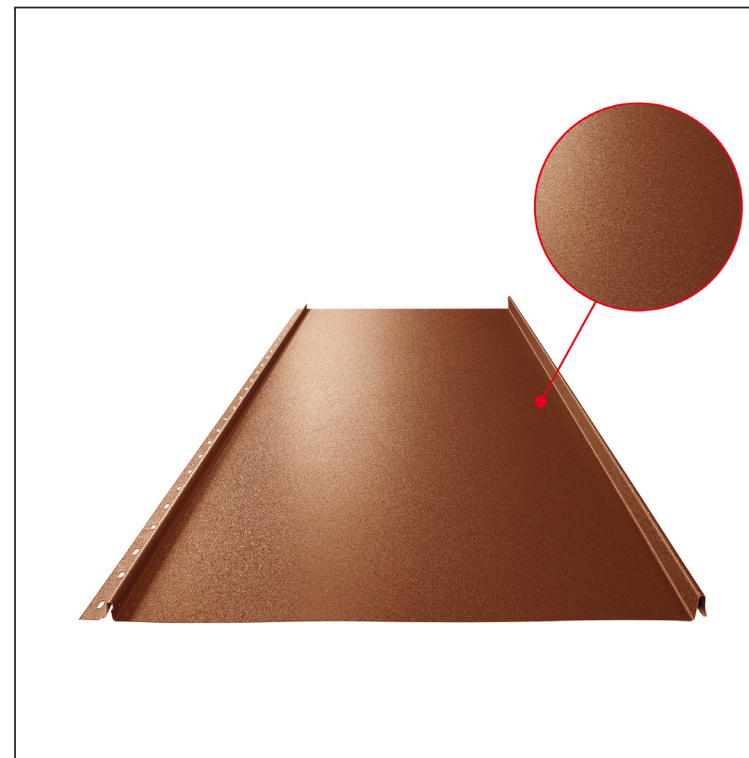

TEHNIČKI LIST

KROVNI PANEL CLICK 515 P

CLICK-515 P

Varijanta 515

MHM Pocink obojeni MATT – Bakarno smeđa MATT – RAL 8004

Tehnički parametri [mm]	
Širina pokrivanja	515
Ukupna širina	547
Razvijena širina	625
Visina profila	25
Debljina lima	0,50
Dužina pokrova	min. 800 – maks. 8000

INDEKS	SMENA	DATUM	POTPIS	KJG QUALITY®	Scan code for 3D model		
MARKA MAT.						TEŽINA kg	RAZMERE
DIM.-POLUPROIZVOD			K.O.	STN	BROJ KAT.		
PROPORCIJE UREĐAJA				BELEŠKA	BR.POZICIJE		
IZRADIO	Ing. Kluska M.			STARI CRTEŽ	BR.CRTEŽA		
PROVERIO		TEHNOL.		Broj listova	CLICK-515 P List		
NAZIV							
Krovni panel CLICK 515 P							

Kreirano: 21.04.2026 00:06:48

Tehničke promene moguće