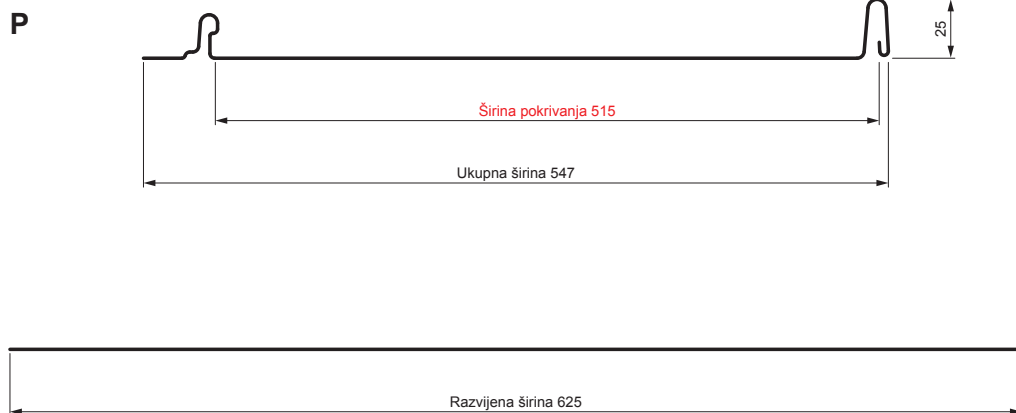

TEHNIČKI LIST

KROVNI PANEL CLICK 515 P

CLICK-515 P

Varijanta 515

MHM Pocink obojeni MATT – Bakarno smeđa MATT – RAL 8004

Tehnički parametri [mm]	
Širina pokrivanja	515
Ukupna širina	547
Razvijena širina	625
Visina profila	25
Debljina lima	0,50
Dužina pokrova	min. 800 – maks. 8000

INDEKS	SMENA	DATUM	POTPIS	KJG QUALITY®	Scan code for 3D model
MARKA MAT.					
DIM.-POLUPROIZVOD			K.O.	STN	BROJ KAT.
PROPORCIJE UREĐAJA				BELEŠKA	BR.POZICIJE
IZRADIO	Ing. Kluska M.			STARI CRTEŽ	BR.CRTEŽA
PROVERIO		TEHNOL.		Broj listova	CLICK-515 P List
NAZIV					
Krovni panel CLICK 515 P					