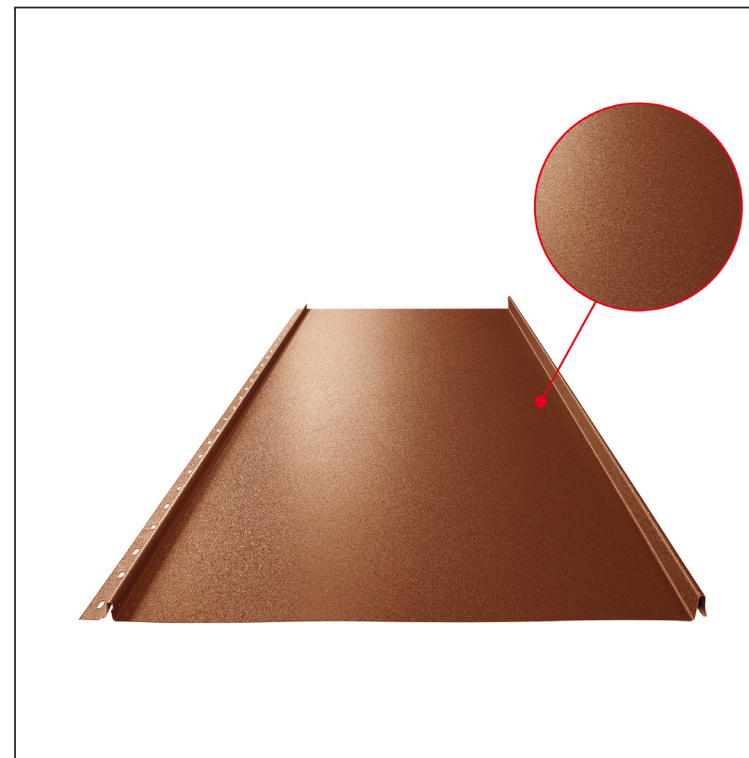

TEHNIČKI LIST

KROVNI PANEL CLICK 515 P

CLICK-515 P

Varijanta 515

MHM Pocink obojeni MATT – Bakarno smeđa MATT – RAL 8004

Tehnički parametri [mm]	
Širina pokrivanja	515
Ukupna širina	547
Razvijena širina	625
Visina profila	25
Debljina lima	0,50
Dužina pokrova	min. 800 – maks. 8000

INDEKS	SMENA	DATUM	POTPIS	KJG QUALITY®	Scan code for 3D model
MARKA MAT.					
DIM.-POLUPROIZVOD			K.O.	STN	BROJ KAT.
PROPORCIJE UREĐAJA				BELEŠKA	BR.POZICIJE
IZRADIO	Ing. Kluska M.			STARI CRTEŽ	BR.CRTEŽA
PROVERIO		TEHNOL.		Broj listova	CLICK-515 P List
NAZIV					
Krovni panel CLICK 515 P					