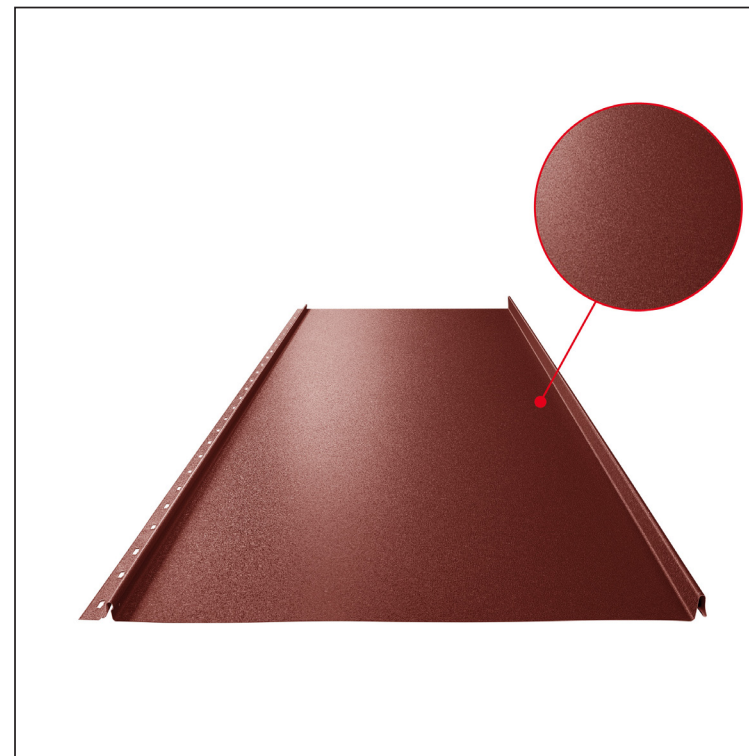

# KROVNI PANEL CLICK 515 P

## Varijanta 515

P

**OCM** Pocink obojeni MATT – Vinsko crvena MATT – RAL 3009

Tehnički parametri [mm]	
Širina pokrivanja	515
Ukupna širina	547
Razvijena širina	625
Visina profila	25
Debljina lima	0,50
Dužina pokrova	min. 800 – maks. 8000