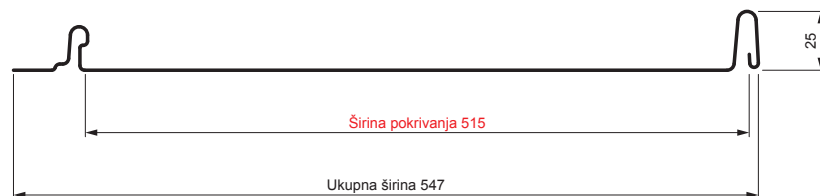

## Varijanta 515

P

**OCM** Pocink obojeni MATT – Vinsko crvena MATT – RAL 3009

Tehnički parametri [mm]	
Širina pokrivanja	515
Ukupna širina	547
Razvijena širina	625
Visina profila	25
Debljina lima	0,50
Dužina pokrova	min. 800 – maks. 8000

INDEKS	SMENA	DATUM	POTPIS		
MARKA MAT.					
DIM.-POLUPROIZVOD			K.O.	TEŽINA kg	RAZMERE
PROPORCIJE UREĐAJA.				STN	BROJ KAT.
IZRADIO	Ing. Kluska M.			BELEŠKA	BR.POZICIJE
PROVERIO					
TEHNOL.	TEHNOL.			STARI CRTEŽ	BR.CRTEŽA
NAZIV				List	
Krovni panel CLICK 515 P				Broj listova	CLICK-515 P