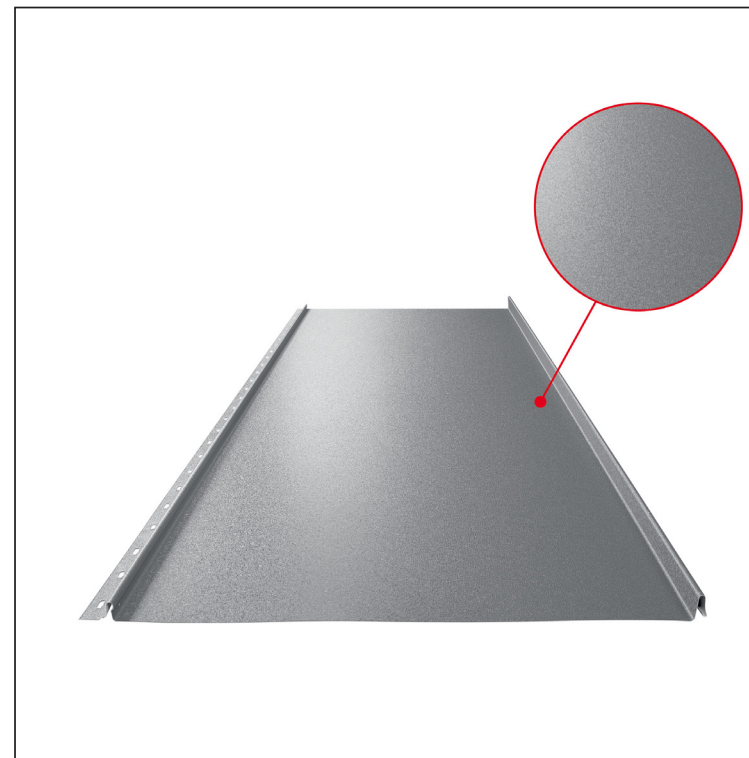

TEHNIČKI LIST

KROVNI PANEL CLICK 515 P

CLICK-515 P

Varijanta 515

PSM Pocink obojeni MATT – Prašinsto siva MATT – RAL 7037

Tehnički parametri [mm]	
Širina pokrivanja	515
Ukupna širina	547
Razvijena širina	625
Visina profila	25
Debljina lima	0,50
Dužina pokrova	min. 800 – maks. 8000

INDEKS	SMENA	DATUM	POTPIS	KJG QUALITY®		Scan code for 3D model	QR
MARKA MAT.			K.O.	TEŽINA kg	RAZMERE		
DIM.-POLUPROIZVOD				STN	BROJ KAT.		
PROPORCIJE UREĐAJA.				BELEŠKA	BR.POZICIJE		
IZRADIO	Ing. Kluska M.			STARI CRTEŽ	BR.CRTEŽA		
TEHNOL.		TEHNOL.		NAZIV	CLICK-515 P		
Krovni panel CLICK 515 P				Broj listova	List		