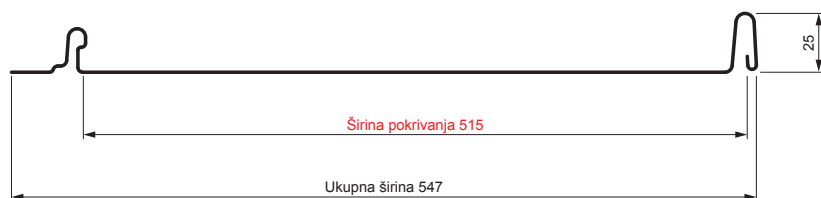

TEHNIČKI LIST

KROVNI PANEL CLICK 515 P

CLICK-515 P

Varijanta 515

P

PSM Pocink obojeni MATT – Prašinsto siva MATT – RAL 7037

Tehnički parametri [mm]	
Širina pokrivanja	515
Ukupna širina	547
Razvijena širina	625
Visina profila	25
Debljina lima	0,50
Dužina pokrova	min. 800 – maks. 8000

INDEKS	SMENA	DATUM	POTPIS	KJG QUALITY®		Scan code for 3D model	QR
MARKA MAT.				K.O.	TEŽINA kg	RAZMERE	
DIM.-POLUPROIZVOD							
PROPORCIJE UREĐAJA.					STN	BROJ KAT.	
IZRADIO	Ing. Kluska M.				BELEŠKA	BR.POZICIJE	
PROVERIO							
TEHNOL.	TEHNOL.				STARI CRTEŽ	BR.CRTEŽA	
NAZIV					CLICK-515 P		
					Broj listova	List	