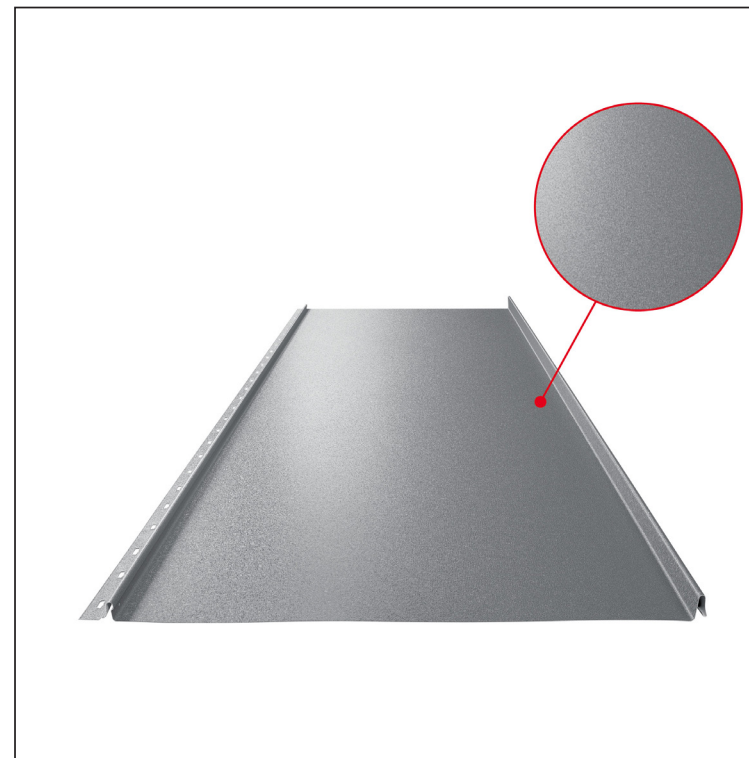

# KROVNI PANEL CLICK 515 P

## Varijanta 515

**PSM** Pocink obojeni MATT – Prašinsto siva MATT – RAL 7037

Tehnički parametri [mm]	
Širina pokrivanja	515
Ukupna širina	547
Razvijena širina	625
Visina profila	25
Debljina lima	0,50
Dužina pokrova	min. 800 – maks. 8000