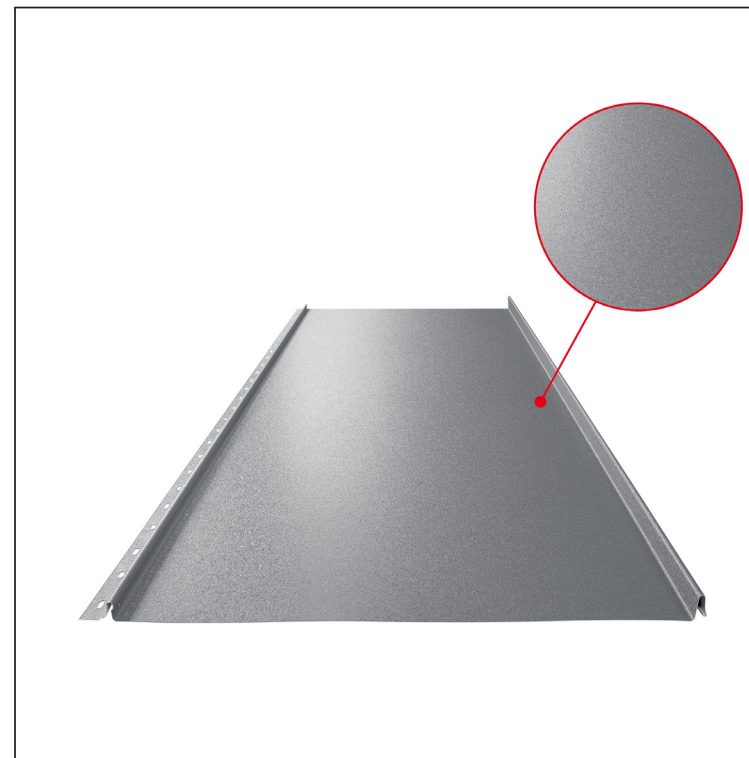

TEHNIČKI LIST

KROVNI PANEL CLICK 515 P

CLICK-515 P

Varijanta 515

P

PSM Pocink obojeni MATT – Prašinsto siva MATT – RAL 7037

Tehnički parametri [mm]	
Širina pokrivanja	515
Ukupna širina	547
Razvijena širina	625
Visina profila	25
Debljina lima	0,50
Dužina pokrova	min. 800 – maks. 8000

INDEKS	SMENA	DATUM	POTPIS	KJG QUALITY®		Scan code for 3D model	QR
MARKA MAT.				K.O.	TEŽINA kg	RAZMERE	
DIM.-POLUPROIZVOD							
PROPORCIJE UREĐAJA.					STN	BROJ KAT.	
IZRADIO	Ing. Kluska M.				BELEŠKA	BR.POZICIJE	
PROVERIO							
TEHNOL.	TEHNOL.				STARI CRTEŽ	BR.CRTEŽA	
NAZIV					CLICK-515 P		
					Broj listova	List	