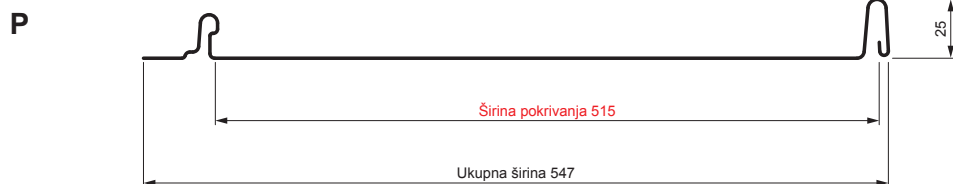

TEHNIČKI LIST

KROVNI PANEL CLICK 515 P

CLICK-515 P

Varijanta 515

PSM Pocink obojeni MATT – Prašinsto siva MATT – RAL 7037

Tehnički parametri [mm]	
Širina pokrivanja	515
Ukupna širina	547
Razvijena širina	625
Visina profila	25
Debljina lima	0,50
Dužina pokrova	min. 800 – maks. 8000

INDEKS	SMENA	DATUM	POTPIS	KJG QUALITY®		Scan code for 3D model	QR
MARKA MAT.			K.O.	TEŽINA kg	RAZMERE		
DIM.-POLUPROIZVOD				STN	BROJ KAT.		
PROPORCIJE UREĐAJA.				BELEŠKA	BR.POZICIJE		
IZRADIO	Ing. Kluska M.			STARI CRTEŽ	BR.CRTEŽA		
TEHNOL.		TEHNOL.		NAZIV	CLICK-515 P		
Krovni panel CLICK 515 P				Broj listova	List		