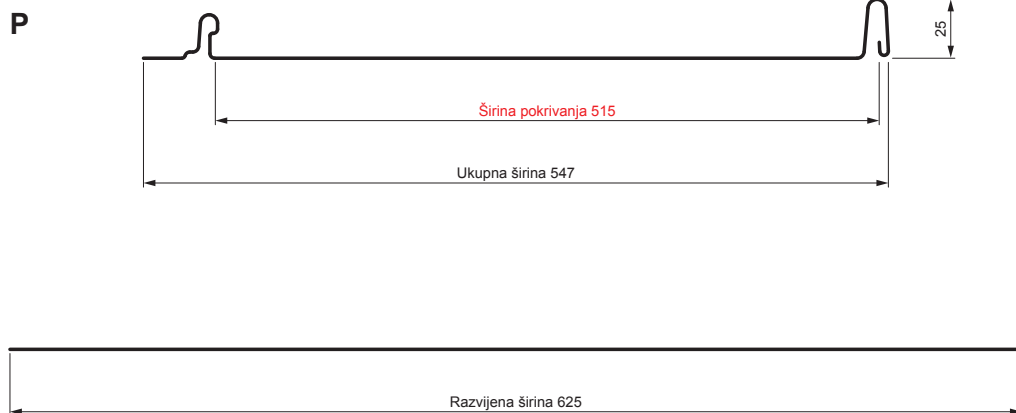

## Varijanta 515

**PSM** Pocink obojeni MATT – Prašinsto siva MATT – RAL 7037

Tehnički parametri [mm]	
Širina pokrivanja	515
Ukupna širina	547
Razvijena širina	625
Visina profila	25
Debljina lima	0,50
Dužina pokrova	min. 800 – maks. 8000

INDEKS	SMENA	DATUM	POTPIS		
MARKA MAT.					
DIM.-POLUPROIZVOD			K.O.	TEŽINA kg	RAZMERE
PROPORCIJE UREĐAJA.				STN	BROJ KAT.
IZRADIO	Ing. Kluska M.			BELEŠKA	BR.POZICIJE
PROVERIO					
TEHNOL.	TEHNOL.			STARI CRTEŽ	BR.CRTEŽA
NAZIV				List	
Krovni panel CLICK 515 P				Broj listova	CLICK-515 P