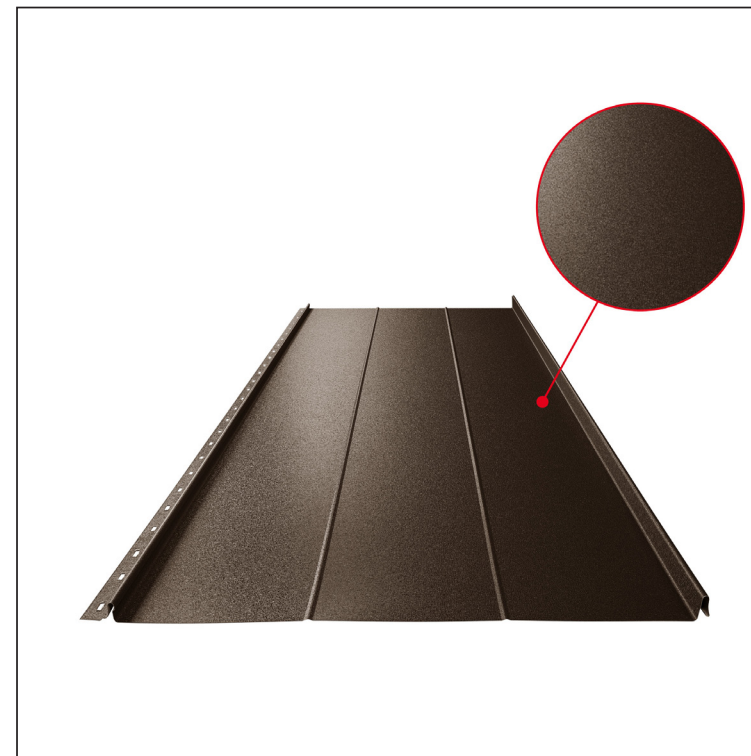

# KROVNI PANEL CLICK 515 R

## Varijanta 515

**TMM** Pocink obojeni MATT – Testa di Moro MATT – RAL 8028

Tehnički parametri [mm]	
Širina pokrivanja	515
Ukupna širina	547
Razvijena širina	625
Visina profila	25
Debljina lima	0,50
Dužina pokrova	min. 800 – maks. 8000