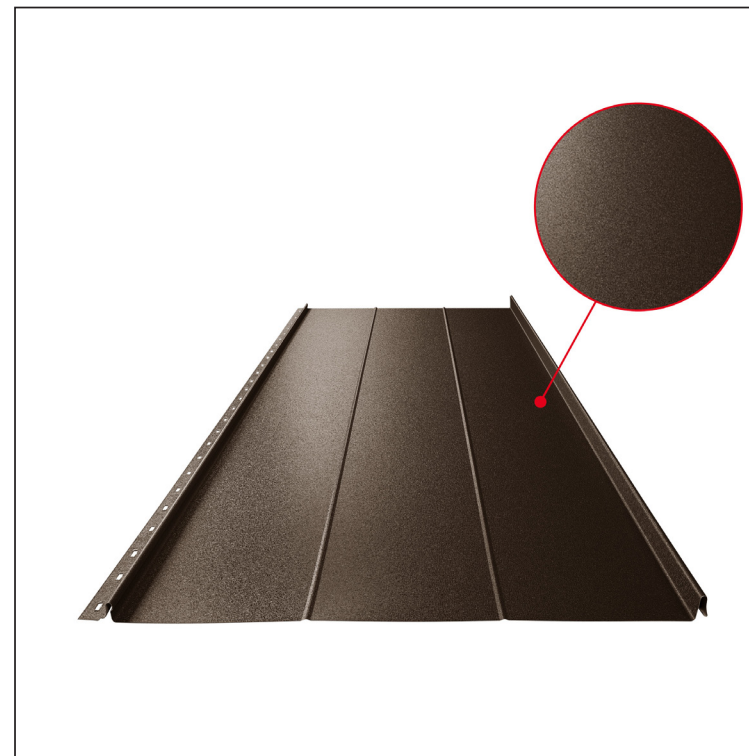

TEHNIČKI LIST

KROVNI PANEL CLICK 515 R

CLICK-515 R

Varijanta 515

TMM Pocink obojeni MATT – Testa di Moro MATT – RAL 8028

Tehnički parametri [mm]	
Širina pokrivanja	515
Ukupna širina	547
Razvijena širina	625
Visina profila	25
Debljina lima	0,50
Dužina pokrova	min. 800 – maks. 8000

INDEKS	SMENA	DATUM	POTPIS	KJG QUALITY		Scan code for 3D model	QR
MARKA MAT.			K.O.	TEŽINA kg	RAZMERE		
DIM.-POLUPROIZVOD				STN	BROJ KAT.		
PROPORCIJE UREĐAJA.				BELEŠKA	BR.POZICIJE		
IZRADIO	Ing. Kluska M.			STARI CRTEŽ	BR.CRTEŽA		
PROVERIO		TEHNOL.		NAZIV		List	
Krovni panel CLICK 515 R				Broj listova	CLICK-515 R		