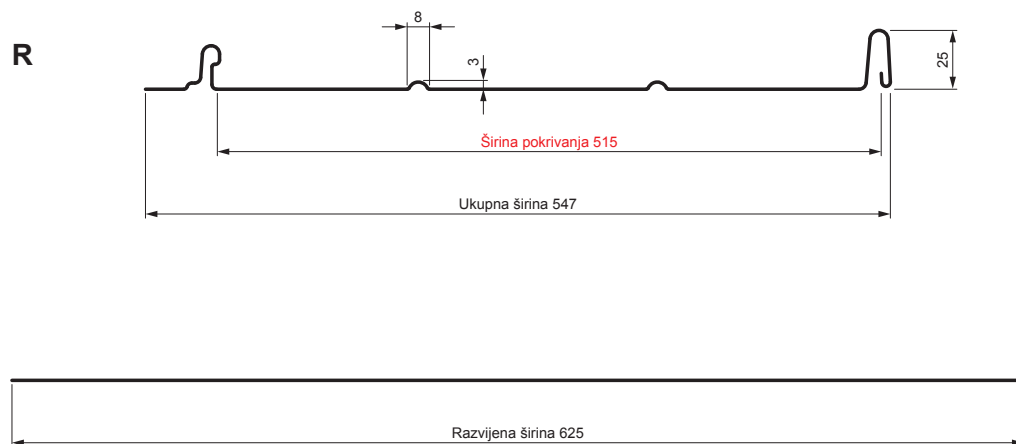

TEHNIČKI LIST

KROVNI PANEL CLICK 515 R

CLICK-515 R

Varijanta 515

TMM Pocink obojeni MATT – Testa di Moro MATT – RAL 8028

Tehnički parametri [mm]	
Širina pokrivanja	515
Ukupna širina	547
Razvijena širina	625
Visina profila	25
Debljina lima	0,50
Dužina pokrova	min. 800 – maks. 8000

INDEKS	SMENA	DATUM	POTPIS	KJG QUALITY		Scan code for 3D model	QR
MARKA MAT.			K.O.	TEŽINA kg	RAZMERE		
DIM.-POLUPROIZVOD				STN	BROJ KAT.		
PROPORCIJE UREĐAJA.				BELEŠKA	BR.POZICIJE		
IZRADIO	Ing. Kluska M.			STARI CRTEŽ	BR.CRTEŽA		
PROVERIO		TEHNOL.		NAZIV		List	
Krovni panel CLICK 515 R				Broj listova	CLICK-515 R		