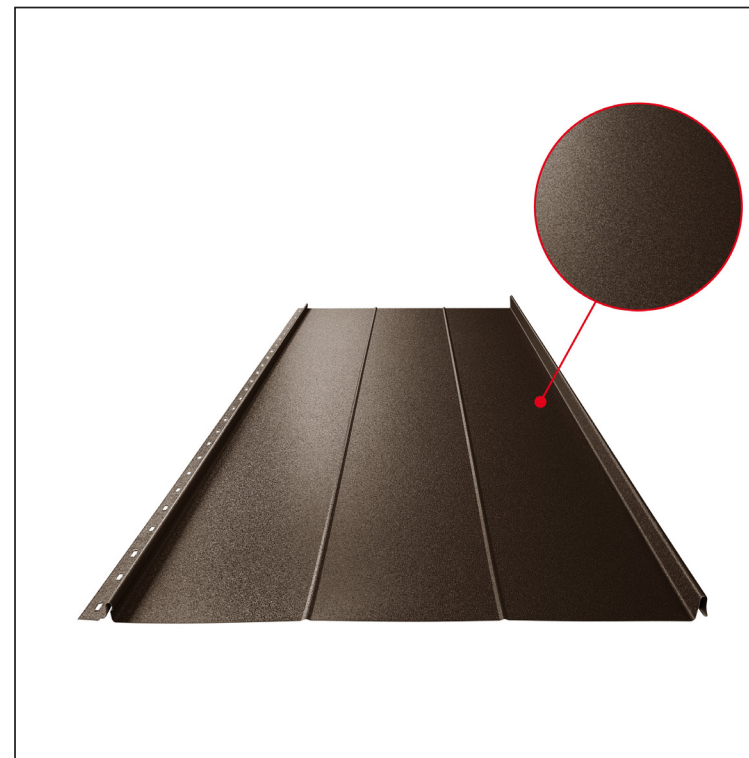

TEHNIČKI LIST

KROVNI PANEL CLICK 515 R

CLICK-515 R

Varijanta 515

TMM Pocink obojeni MATT – Testa di Moro MATT – RAL 8028

Tehnički parametri [mm]	
Širina pokrivanja	515
Ukupna širina	547
Razvijena širina	625
Visina profila	25
Debljina lima	0,50
Dužina pokrova	min. 800 – maks. 8000

INDEKS	SMENA	DATUM	POTPIS	KJG QUALITY®	Scan code for 3D model	
MARKA MAT.						K.O.
DIM.-POLUPROIZVOD						
PROPORCIJE UREĐAJA.					STN	BROJ KAT.
IZRADIO	Ing. Kluska M.				BELEŠKA	BR.POZICIJE
PROVERIO						
TEHNOL.		TEHNOL.			STARI CRTEŽ	BR.CRTEŽA
NAZIV				List		
Krovni panel CLICK 515 R				Broj listova	CLICK-515 R	