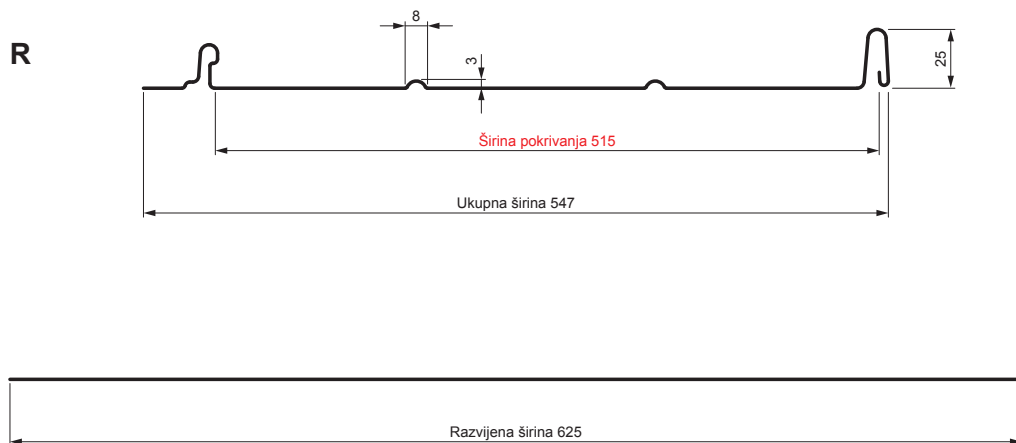

TEHNIČKI LIST

KROVNI PANEL CLICK 515 R

CLICK-515 R

Varijanta 515

TMM Pocink obojeni MATT – Testa di Moro MATT – RAL 8028

Tehnički parametri [mm]	
Širina pokrivanja	515
Ukupna širina	547
Razvijena širina	625
Visina profila	25
Debljina lima	0,50
Dužina pokrova	min. 800 – maks. 8000

INDEKS	SMENA	DATUM	POTPIS	KJG QUALITY®	Scan code for 3D model	
MARKA MAT.						K.O.
DIM.-POLUPROIZVOD						
PROPORCIJE UREĐAJA.					STN	BROJ KAT.
IZRADIO	Ing. Kluska M.				BELEŠKA	BR.POZICIJE
PROVERIO						
TEHNOL.		TEHNOL.			STARI CRTEŽ	BR.CRTEŽA
NAZIV				List		
Krovni panel CLICK 515 R				Broj listova	CLICK-515 R	