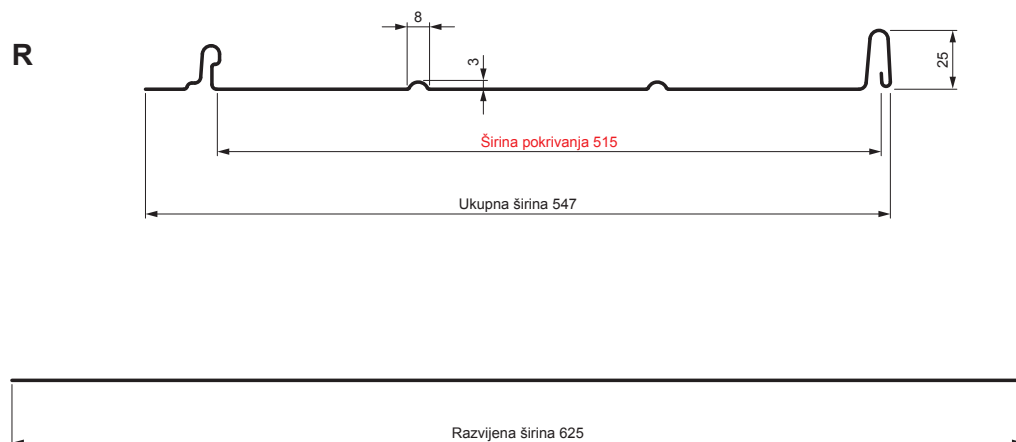

## Varijanta 515

**TMM** Pocink obojeni MATT – Testa di Moro MATT – RAL 8028

Tehnički parametri [mm]	
Širina pokrivanja	515
Ukupna širina	547
Razvijena širina	625
Visina profila	25
Debljina lima	0,50
Dužina pokrova	min. 800 – maks. 8000

INDEKS	SMENA	DATUM	POTPIS		
MARKA MAT.					
DIM.-POLUPROIZVOD			K.O.	TEŽINA kg	RAZMERE
PROPORCIJE UREĐAJA.				STN	BROJ KAT.
IZRADIO	Ing. Kluska M.			BELEŠKA	BR.POZICIJE
PROVERIO					
TEHNOL.	TEHNOL.			STARI CRTEŽ	BR.CRTEŽA
NAZIV				List	
Krovni panel CLICK 515 R				Broj listova	CLICK-515 R