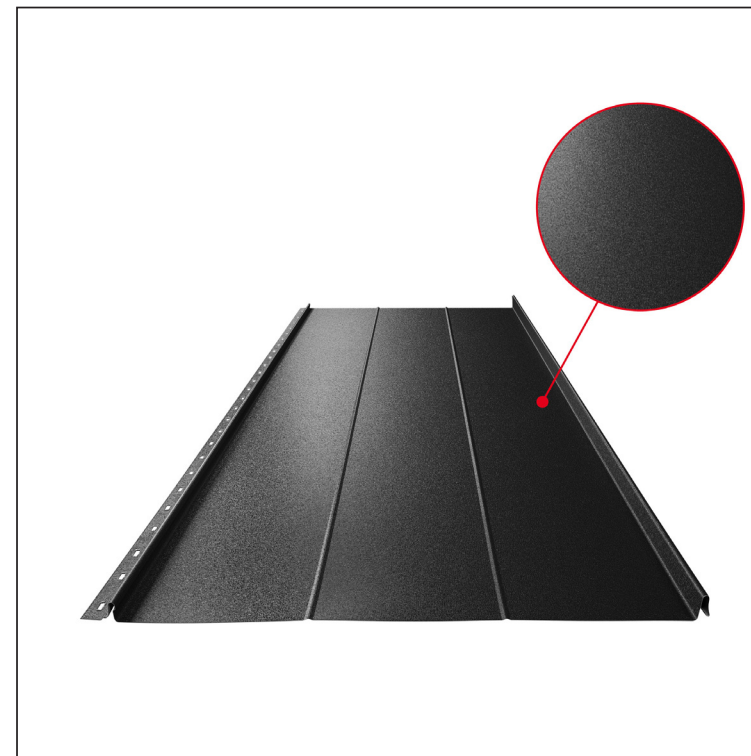

TEHNIČKI LIST

KROVNI PANEL CLICK 515 R

CLICK-515 R

Varijanta 515

ICM Pocink obojeni MATT – Intenzivno crna MATT – RAL 9005

Tehnički parametri [mm]	
Širina pokrivanja	515
Ukupna širina	547
Razvijena širina	625
Visina profila	25
Debljina lima	0,50
Dužina pokrova	min. 800 – maks. 8000

INDEKS	SMENA	DATUM	POTPIS		
MARKA MAT.					
DIM.-POLUPROIZVOD			K.O.	TEŽINA kg	RAZMERE
PROPORCIJE UREĐAJA.				STN	BROJ KAT.
IZRADIO	Ing. Kluska M.			BELEŠKA	BR.POZICIJE
PROVERIO					
TEHNOL.	TEHNOL.			STARI CRTEŽ	BR.CRTEŽA
NAZIV				Broj listova	List
Krovni panel CLICK 515 R				CLICK-515 R	