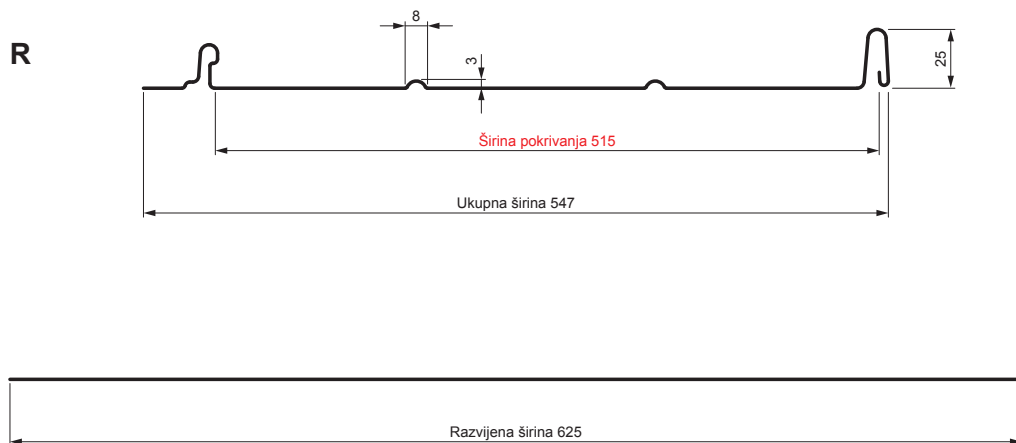

TEHNIČKI LIST

KROVNI PANEL CLICK 515 R

CLICK-515 R

Varijanta 515

ICM Pocink obojeni MATT – Intenzivno crna MATT – RAL 9005

Tehnički parametri [mm]	
Širina pokrivanja	515
Ukupna širina	547
Razvijena širina	625
Visina profila	25
Debljina lima	0,50
Dužina pokrova	min. 800 – maks. 8000

INDEKS	SMENA	DATUM	POTPIS			
MARKA MAT.						K.O.
DIM.-POLUPROIZVOD						
PROPORCIJE UREĐAJA.					STN	BROJ KAT.
IZRADIO	Ing. Kluska M.				BELEŠKA	BR.POZICIJE
PROVERIO						
TEHNOL.		TEHNOL.			STARI CRTEŽ	BR.CRTEŽA
NAZIV				Broj listova CLICK-515 R List		
Krovni panel CLICK 515 R						