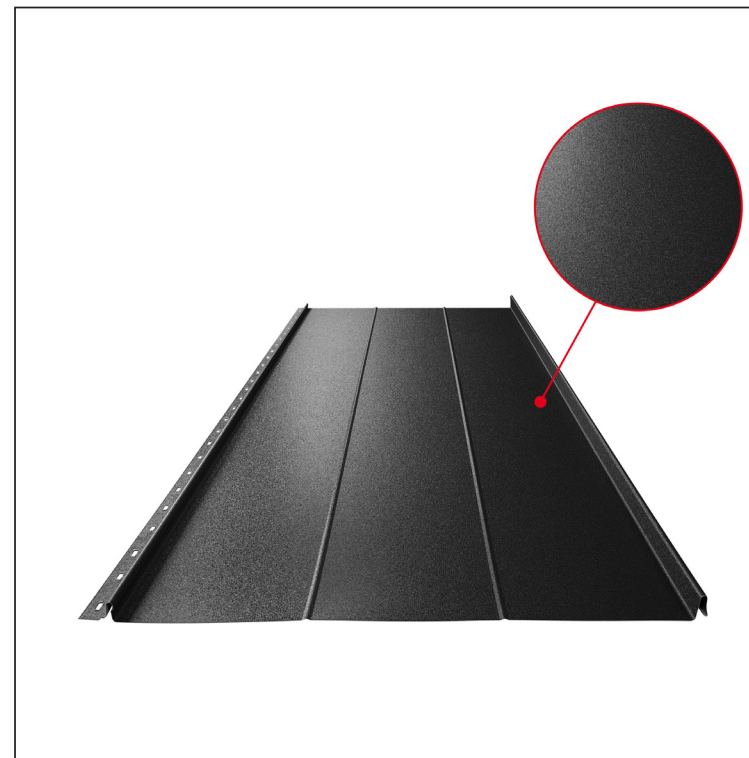

TEHNIČKI LIST

KROVNI PANEL CLICK 515 R

CLICK-515 R

Varijanta 515

ICM Pocink obojeni MATT – Intenzivno crna MATT – RAL 9005

Tehnički parametri [mm]	
Širina pokrivanja	515
Ukupna širina	547
Razvijena širina	625
Visina profila	25
Debljina lima	0,50
Dužina pokrova	min. 800 – maks. 8000