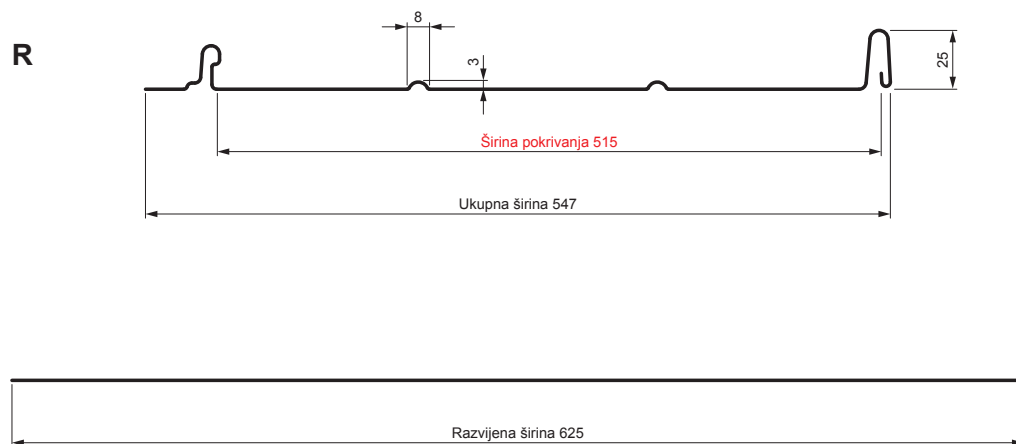

TEHNIČKI LIST

KROVNI PANEL CLICK 515 R

CLICK-515 R

Varijanta 515

ICM Pocink obojeni MATT – Intenzivno crna MATT – RAL 9005

Tehnički parametri [mm]	
Širina pokrivanja	515
Ukupna širina	547
Razvijena širina	625
Visina profila	25
Debljina lima	0,50
Dužina pokrova	min. 800 – maks. 8000

INDEKS	SMENA	DATUM	POTPIS		
MARKA MAT.					
DIM.-POLUPROIZVOD			K.O.	TEŽINA kg	RAZMERE
PROPORCIJE UREĐAJA.				STN	BROJ KAT.
IZRADIO	Ing. Kluska M.			BELEŠKA	BR.POZICIJE
PROVERIO					
TEHNOL.	TEHNOL.			STARI CRTEŽ	BR.CRTEŽA
NAZIV				Broj listova	List
Krovni panel CLICK 515 R				CLICK-515 R	