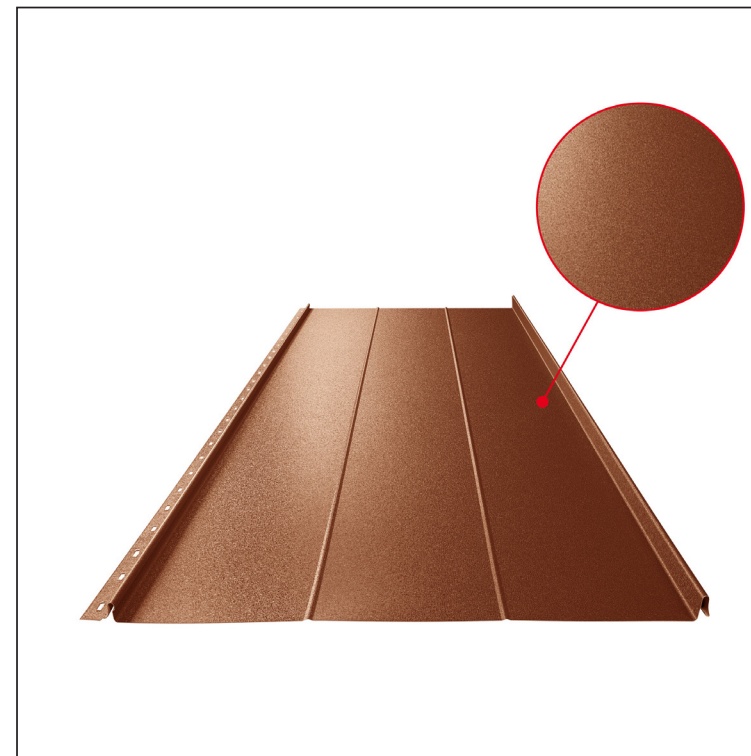

## Varijanta 515

**MHM** Pocink obojeni MATT – Bakarno smeđa MATT – RAL 8004

Tehnički parametri [mm]	
Širina pokrivanja	515
Ukupna širina	547
Razvijena širina	625
Visina profila	25
Debljina lima	0,50
Dužina pokrova	min. 800 – maks. 8000