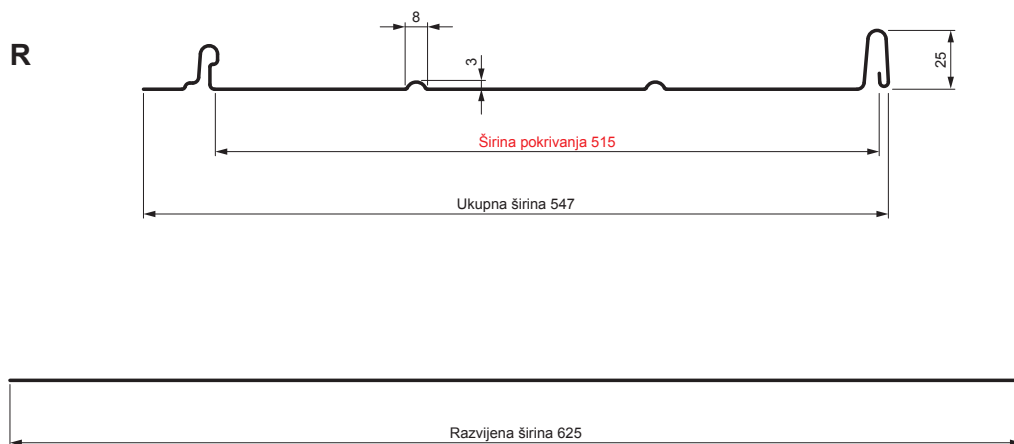

## Varijanta 515

**MHM** Pocink obojeni MATT – Bakarno smeđa MATT – RAL 8004

Tehnički parametri [mm]	
Širina pokrivanja	515
Ukupna širina	547
Razvijena širina	625
Visina profila	25
Debljina lima	0,50
Dužina pokrova	min. 800 – maks. 8000

INDEKS	SMENA	DATUM	POTPIS		
MARKA MAT.		K.O.	TEŽINA kg		
DIM.-POLUPROIZVOD				STN	BROJ KAT.
PROPORCIJE UREĐAJA.				BELEŠKA	BR.POZICIJE
IZRADIO	Ing. Kluska M.			STARI CRTEŽ	BR.CRTEŽA
PROVERIO		TEHNOL.			
NAZIV			List		
Krovni panel CLICK 515 R			Broj listova	CLICK-515 R	