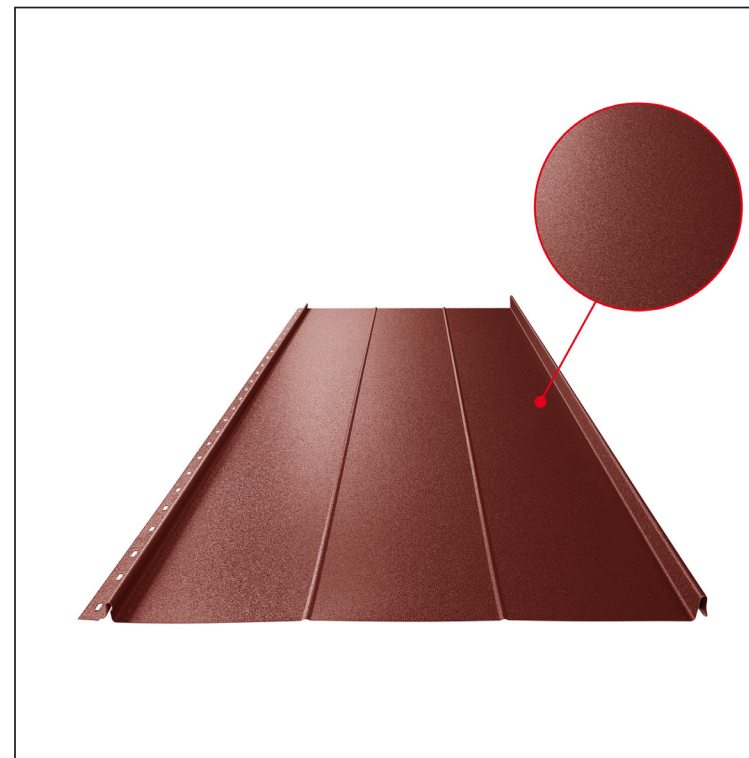

# KROVNI PANEL CLICK 515 R

## Varijanta 515

**OCM** Pocink obojeni MATT – Vinsko crvena MATT – RAL 3009

Tehnički parametri [mm]	
Širina pokrivanja	515
Ukupna širina	547
Razvijena širina	625
Visina profila	25
Debljina lima	0,50
Dužina pokrova	min. 800 – maks. 8000