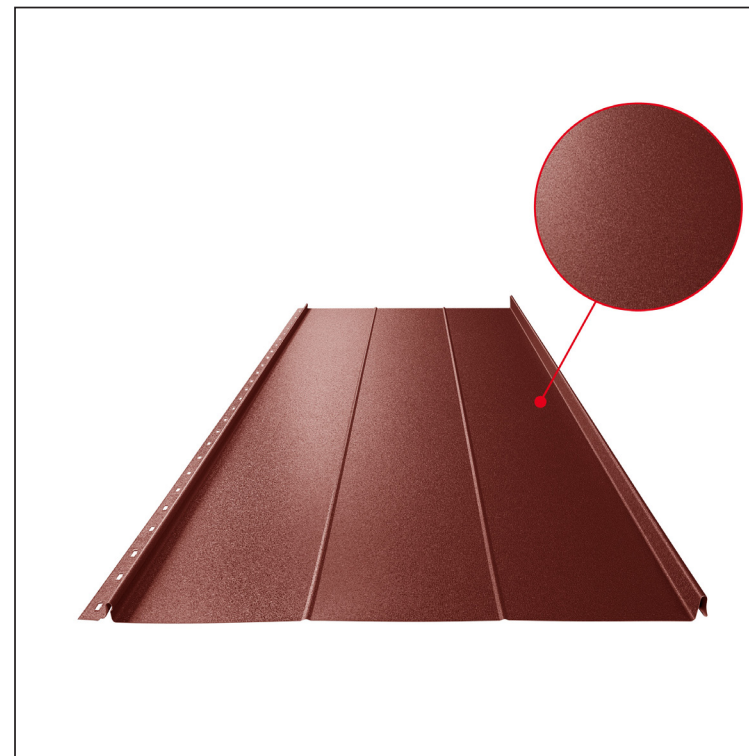

TEHNIČKI LIST

KROVNI PANEL CLICK 515 R

CLICK-515 R

Varijanta 515

OCM Pocink obojeni MATT – Vinsko crvena MATT – RAL 3009

Tehnički parametri [mm]	
Širina pokrivanja	515
Ukupna širina	547
Razvijena širina	625
Visina profila	25
Debljina lima	0,50
Dužina pokrova	min. 800 – maks. 8000

INDEKS	SMENA	DATUM	POTPIS	KJG QUALITY®	Scan code for 3D model	
MARKA MAT.						
DIM.-POLUPROIZVOD			K.O.	TEŽINA kg	RAZMERE	
PROPORCIJE UREĐAJA.				STN	BROJ KAT.	
IZRADIO	Ing. Kluska M.			BELEŠKA	BR.POZICIJE	
PROVERIO						
TEHNOL.	TEHNOL.			STARI CRTEŽ	BR.CRTEŽA	
NAZIV				List		
Krovni panel CLICK 515 R				Broj listova	CLICK-515 R	