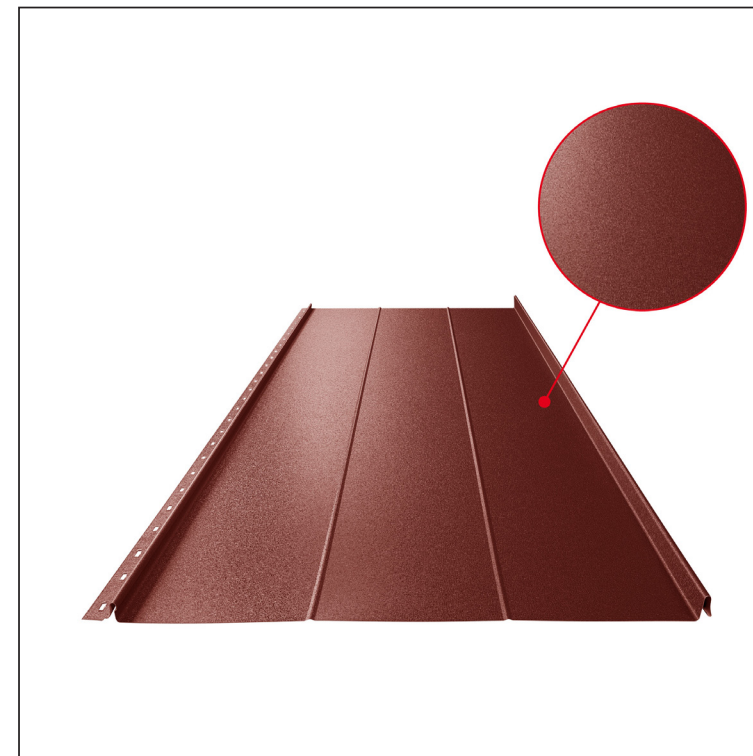

# KROVNI PANEL CLICK 515 R

## Varijanta 515

**OCM** Pocink obojeni MATT – Vinsko crvena MATT – RAL 3009

Tehnički parametri [mm]	
Širina pokrivanja	515
Ukupna širina	547
Razvijena širina	625
Visina profila	25
Debljina lima	0,50
Dužina pokrova	min. 800 – maks. 8000