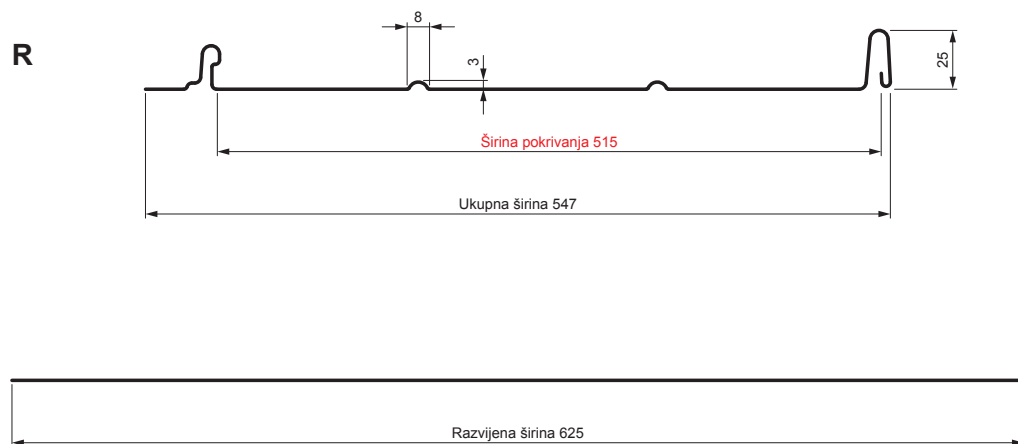

TEHNIČKI LIST

KROVNI PANEL CLICK 515 R

CLICK-515 R

Varijanta 515

OCM Pocink obojeni MATT – Vinsko crvena MATT – RAL 3009

Tehnički parametri [mm]	
Širina pokrivanja	515
Ukupna širina	547
Razvijena širina	625
Visina profila	25
Debljina lima	0,50
Dužina pokrova	min. 800 – maks. 8000

INDEKS	SMENA	DATUM	POTPIS	KJG QUALITY®	Scan code for 3D model	
MARKA MAT.						
DIM.-POLUPROIZVOD			K.O.	TEŽINA kg	RAZMERE	
PROPORCIJE UREĐAJA.				STN	BROJ KAT.	
IZRADIO	Ing. Kluska M.			BELEŠKA	BR.POZICIJE	
PROVERIO						
TEHNOL.	TEHNOL.			STARI CRTEŽ	BR.CRTEŽA	
NAZIV				List		
Krovni panel CLICK 515 R				Broj listova	CLICK-515 R	