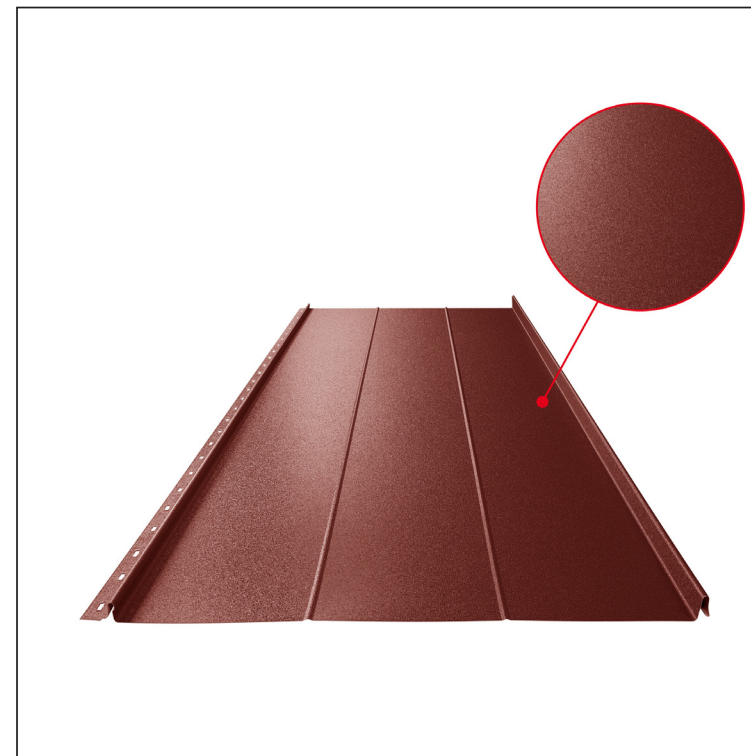

# KROVNI PANEL CLICK 515 R

## Varijanta 515

**OCM** Pocink obojeni MATT – Vinsko crvena MATT – RAL 3009

Tehnički parametri [mm]	
Širina pokrivanja	515
Ukupna širina	547
Razvijena širina	625
Visina profila	25
Debljina lima	0,50
Dužina pokrova	min. 800 – maks. 8000