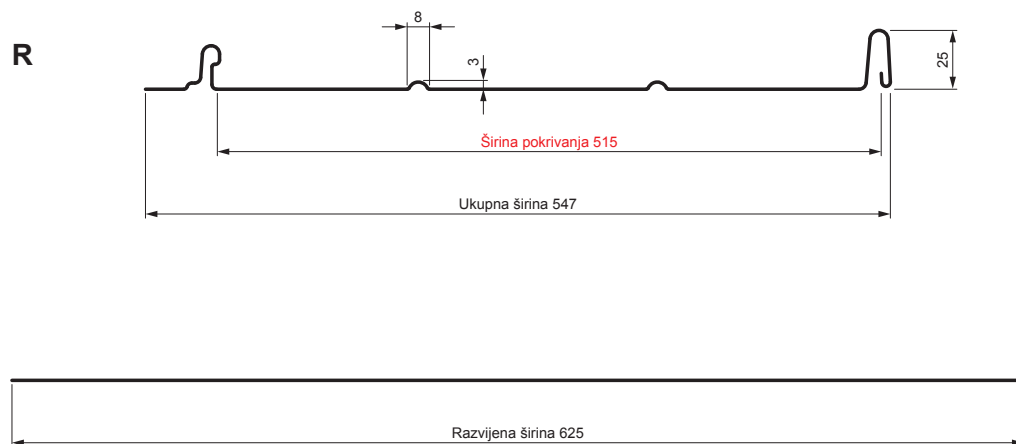

## Varijanta 515

**OCM** Pocink obojeni MATT – Vinsko crvena MATT – RAL 3009

Tehnički parametri [mm]	
Širina pokrivanja	515
Ukupna širina	547
Razvijena širina	625
Visina profila	25
Debljina lima	0,50
Dužina pokrova	min. 800 – maks. 8000

INDEKS	SMENA	DATUM	POTPIS		
MARKA MAT.					
DIM.-POLUPROIZVOD			K.O.	TEŽINA kg	RAZMERE
PROPORCIJE UREĐAJA.				STN	BROJ KAT.
IZRADIO	Ing. Kluska M.			BELEŠKA	BR.POZICIJE
PROVERIO					
TEHNOL.	TEHNOL.			STARI CRTEŽ	BR.CRTEŽA
NAZIV				Broj listova	List
Krovni panel CLICK 515 R				CLICK-515 R	