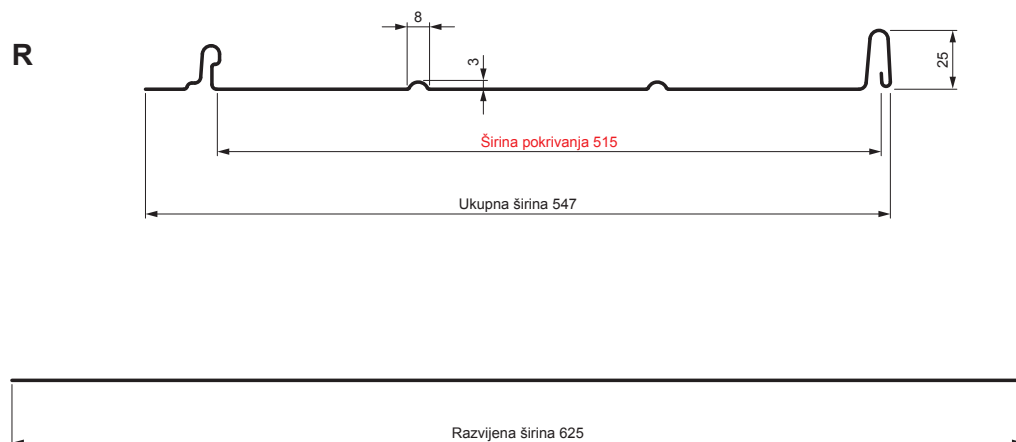

## Varijanta 515

**OCM** Pocink obojeni MATT – Vinsko crvena MATT – RAL 3009

Tehnički parametri [mm]	
Širina pokrivanja	515
Ukupna širina	547
Razvijena širina	625
Visina profila	25
Debljina lima	0,50
Dužina pokrova	min. 800 – maks. 8000

INDEKS	SMENA	DATUM	POTPIS			
MARKA MAT.			K.O.	TEŽINA kg	RAZMERE	
DIM.-POLUPROIZVOD				STN		BROJ KAT.
PROPORCIJE UREĐAJA.				BELEŠKA		BR.POZICIJE
IZRADIO Ing. Kluska M.				STARI CRTEŽ		BR.CRTEŽA
PROVERIO		TEHNOL.		NAZIV		
Krovni panel CLICK 515 R				Broj listova	CLICK-515 R	List