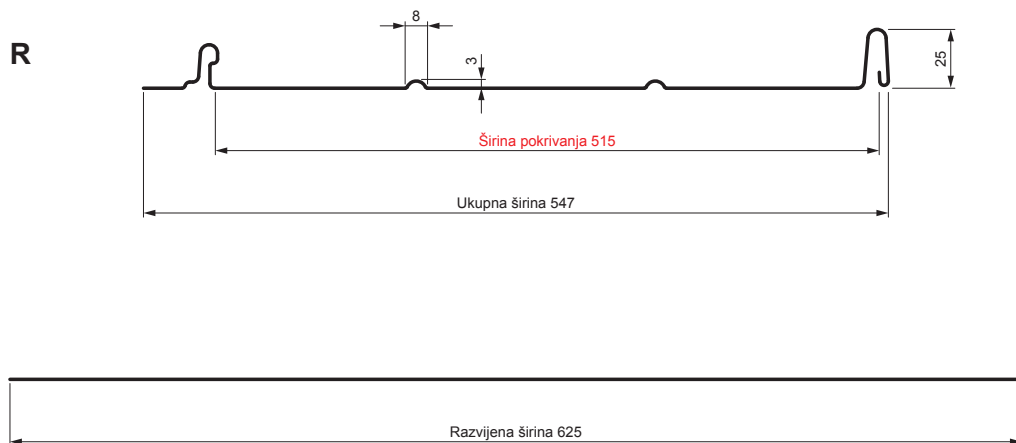

## Varijanta 515

**OCM** Pocink obojeni MATT – Vinsko crvena MATT – RAL 3009

Tehnički parametri [mm]	
Širina pokrivanja	515
Ukupna širina	547
Razvijena širina	625
Visina profila	25
Debljina lima	0,50
Dužina pokrova	min. 800 – maks. 8000

INDEKS	SMENA	DATUM	POTPIS		
MARKA MAT.					
DIM.-POLUPROIZVOD			K.O.	TEŽINA kg	RAZMERE
PROPORCIJE UREĐAJA.				STN	BROJ KAT.
IZRADIO	Ing. Kluska M.			BELEŠKA	BR.POZICIJE
PROVERIO					
TEHNOL.	TEHNOL.			STARI CRTEŽ	BR.CRTEŽA
NAZIV				Broj listova	List
Krovni panel CLICK 515 R				CLICK-515 R	