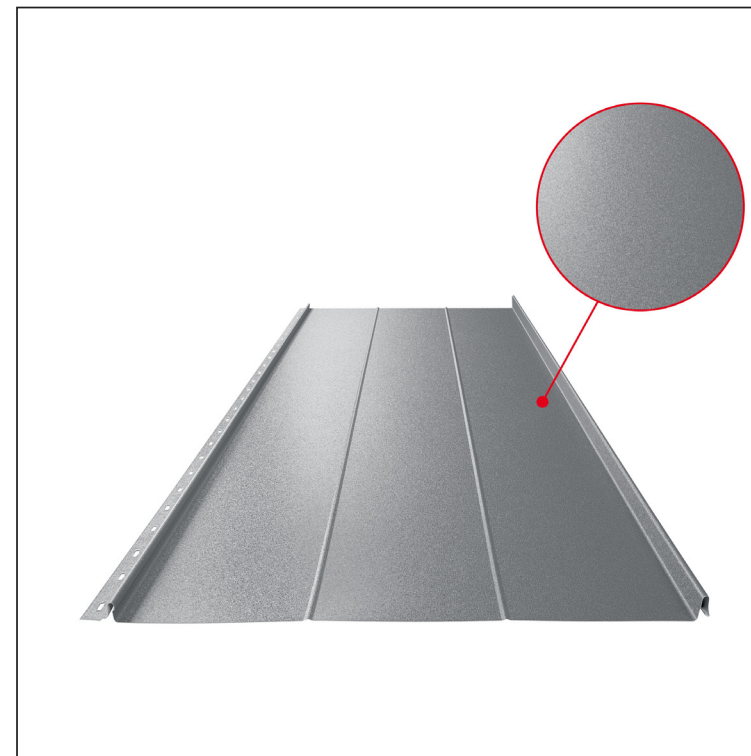

TEHNIČKI LIST

KROVNI PANEL CLICK 515 R

CLICK-515 R

Varijanta 515

PSM Pocink obojeni MATT – Prašnasto siva MATT – RAL 7037

Tehnički parametri [mm]	
Širina pokrivanja	515
Ukupna širina	547
Razvijena širina	625
Visina profila	25
Debljina lima	0,50
Dužina pokrova	min. 800 – maks. 8000

INDEKS	SMENA	DATUM	POTPIS		
MARKA MAT.					
DIM.-POLUPROIZVOD			K.O.	TEŽINA kg	RAZMERE
PROPORCIJE UREĐAJA.				STN	BROJ KAT.
IZRADIO	Ing. Kluska M.			BELEŠKA	BR.POZICIJE
PROVERIO					
TEHNOL.	TEHNOL.			STARI CRTEŽ	BR.CRTEŽA
NAZIV				List	
Krovni panel CLICK 515 R				Broj listova	CLICK-515 R