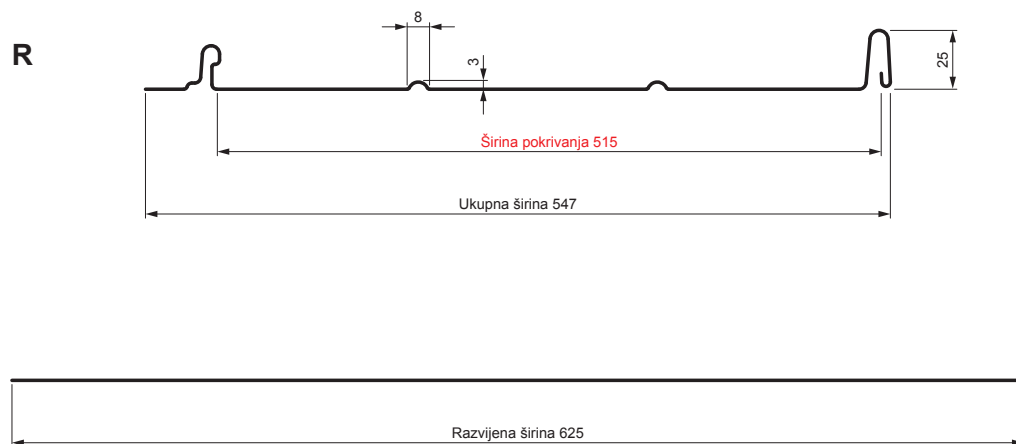

## Varijanta 515

**PSM** Pocink obojeni MATT – Prašnasto siva MATT – RAL 7037

Tehnički parametri [mm]	
Širina pokrivanja	515
Ukupna širina	547
Razvijena širina	625
Visina profila	25
Debljina lima	0,50
Dužina pokrova	min. 800 – maks. 8000

INDEKS	SMENA	DATUM	POTPIS		
MARKA MAT.					
DIM.-POLUPROIZVOD			K.O.	TEŽINA kg	RAZMERE
PROPORCIJE UREĐAJA.				STN	BROJ KAT.
IZRADIO	Ing. Kluska M.			BELEŠKA	BR.POZICIJE
PROVERIO					
TEHNOL.	TEHNOL.			STARI CRTEŽ	BR.CRTEŽA
NAZIV				List	
Krovni panel CLICK 515 R				Broj listova	CLICK-515 R