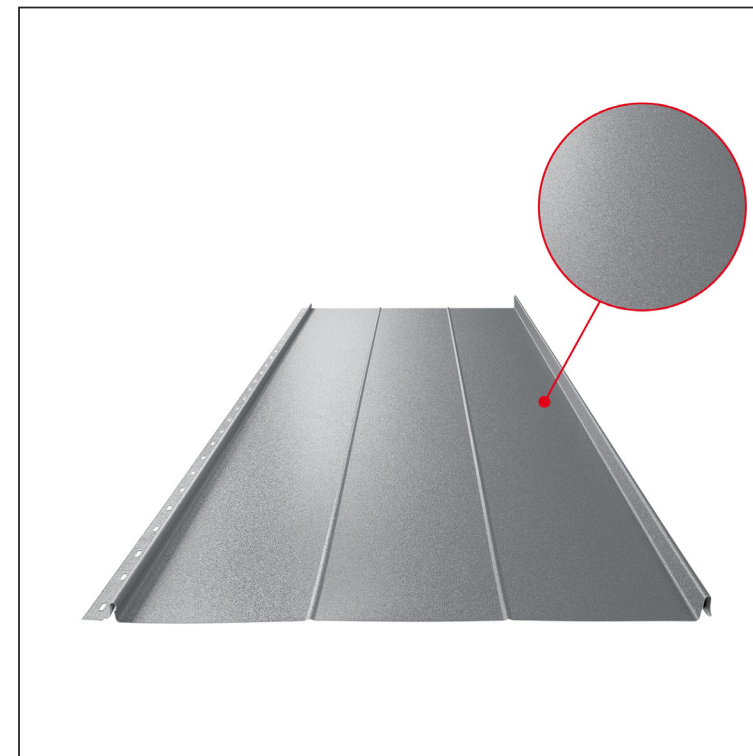

# KROVNI PANEL CLICK 515 R

## Varijanta 515

**PSM** Pocink obojeni MATT – Prašnasto siva MATT – RAL 7037

Tehnički parametri [mm]	
Širina pokrivanja	515
Ukupna širina	547
Razvijena širina	625
Visina profila	25
Debljina lima	0,50
Dužina pokrova	min. 800 – maks. 8000