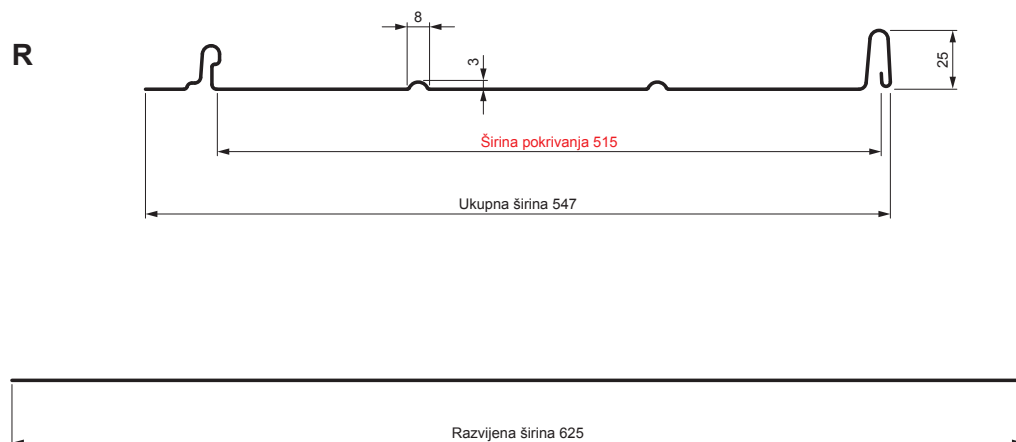

TEHNIČKI LIST

KROVNI PANEL CLICK 515 R

CLICK-515 R

Varijanta 515

PSM Pocink obojeni MATT – Prašnasto siva MATT – RAL 7037

Tehnički parametri [mm]	
Širina pokrivanja	515
Ukupna širina	547
Razvijena širina	625
Visina profila	25
Debljina lima	0,50
Dužina pokrova	min. 800 – maks. 8000

INDEKS	SMENA	DATUM	POTPIS		
MARKA MAT.					
DIM.-POLUPROIZVOD			K.O.	TEŽINA kg	RAZMERE
PROPORCIJE UREĐAJA.				STN	BROJ KAT.
IZRADIO	Ing. Kluska M.			BELEŠKA	BR.POZICIJE
PROVERIO					
TEHNOL.	TEHNOL.			STARI CRTEŽ	BR.CRTEŽA
NAZIV				List	
Krovni panel CLICK 515 R				Broj listova	CLICK-515 R