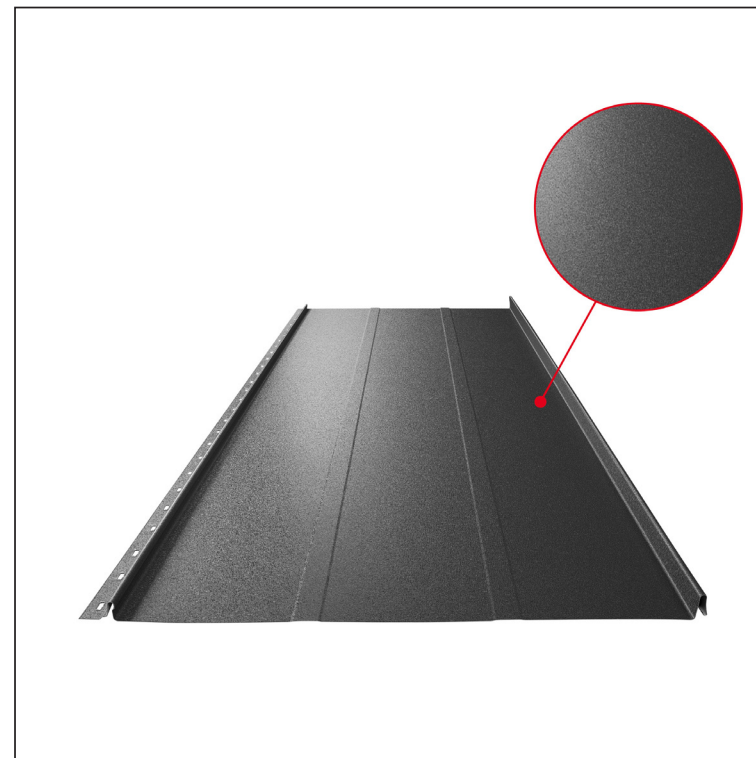

TEHNIČKI LIST

KROVNI PANEL CLICK 515 T25

CLICK-515 T25

Varijanta 515

T25

ANM Pocink obojeni MATT – Antracit MATT – RAL 7016

Tehnički parametri [mm]	
Širina pokrivanja	515
Ukupna širina	547
Razvijena širina	625
Visina profila	25
Debljina lima	0,50
Dužina pokrova	min. 800 – maks. 8000

INDEKS	SMENA	DATUM	POTPIS	KJG QUALITY®		Scan code for 3D model	QR
MARKA MAT.			K.O.	TEŽINA kg	RAZMERE		
DIM.-POLUPROIZVOD				STN		BROJ KAT.	
PROPORCIJE UREĐAJA.		IZRADIO Ing. Kluska M.		BELEŠKA		BR.POZICIJE	
PROVERIO		TEHNOL.		STARI CRTEŽ		BR.CRTEŽA	
NAZIV				Krovni panel CLICK 515 T25		CLICK-515 T25	
				Broj listova		List	