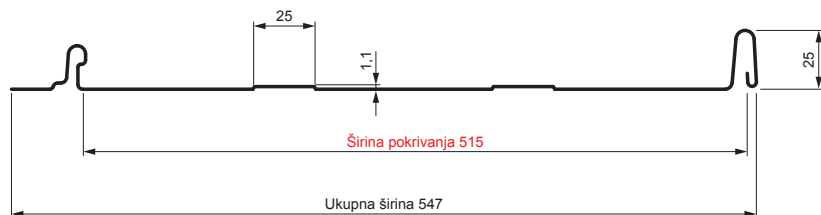

TEHNIČKI LIST

KROVNI PANEL CLICK 515 T25

CLICK-515 T25

Varijanta 515

T25

ANM Pocink obojeni MATT – Antracit MATT – RAL 7016

Tehnički parametri [mm]	
Širina pokrivanja	515
Ukupna širina	547
Razvijena širina	625
Visina profila	25
Debljina lima	0,50
Dužina pokrova	min. 800 – maks. 8000

INDEKS	SMENA	DATUM	POTPIS	KJG QUALITY®		Scan code for 3D model	QR
MARKA MAT.			K.O.	TEŽINA kg	RAZMERE		
DIM.-POLUPROIZVOD				STN		BROJ KAT.	
PROPORCIJE UREĐAJA.		IZRADIO Ing. Kluska M.		BELEŠKA		BR.POZICIJE	
PROVERIO		TEHNOL.		STARI CRTEŽ		BR.CRTEŽA	
NAZIV				Krovni panel CLICK 515 T25		CLICK-515 T25	
				Broj listova		List	