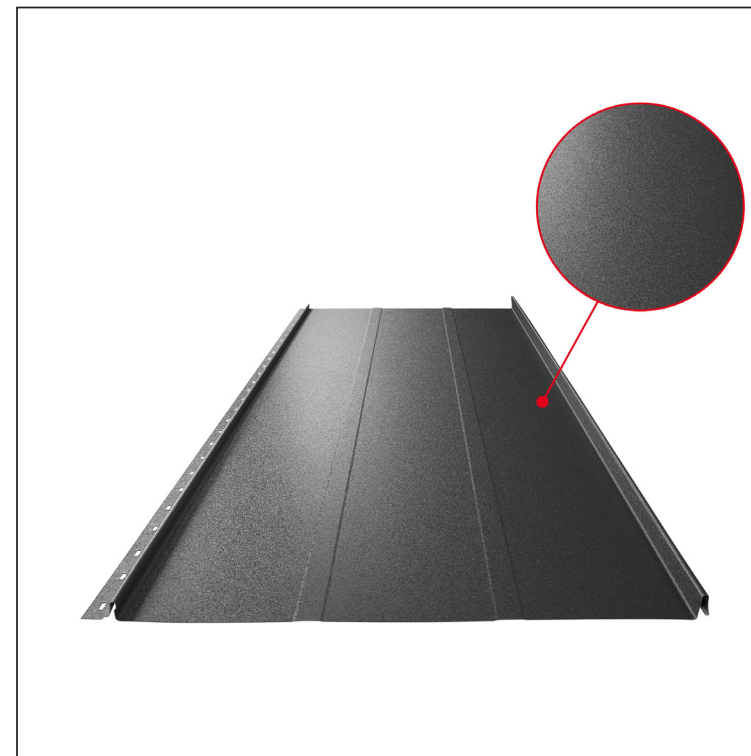

TEHNIČKI LIST

KROVNI PANEL CLICK 515 T25

CLICK-515 T25

Varijanta 515

T25

ANM Pocink obojeni MATT – Antracit MATT – RAL 7016

Tehnički parametri [mm]	
Širina pokrivanja	515
Ukupna širina	547
Razvijena širina	625
Visina profila	25
Debljina lima	0,50
Dužina pokrova	min. 800 – maks. 8000

INDEKS	SMENA	DATUM	POTPIS		
MARKA MAT.					
DIM.-POLUPROIZVOD			K.O.	TEŽINA kg	RAZMERE
PROPORCIJE UREĐAJA.				STN	BROJ KAT.
IZRADIO	Ing. Kluska M.			BELEŠKA	BR.POZICIJE
PROVERIO					
TEHNOL.	TEHNOL.			STARI CRTEŽ	BR.CRTEŽA
NAZIV					
Krovni panel CLICK 515 T25				Broj listova	CLICK-515 T25
					List