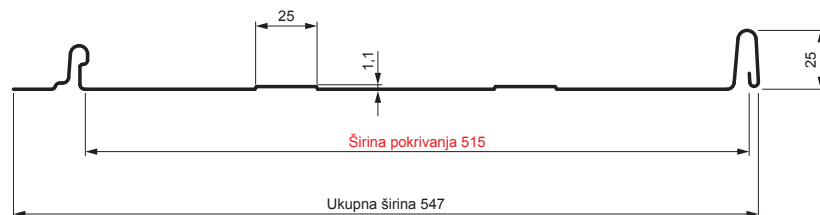

TEHNIČKI LIST

KROVNI PANEL CLICK 515 T25

CLICK-515 T25

Varijanta 515

T25

ANM Pocink obojeni MATT – Antracit MATT – RAL 7016

Tehnički parametri [mm]	
Širina pokrivanja	515
Ukupna širina	547
Razvijena širina	625
Visina profila	25
Debljina lima	0,50
Dužina pokrova	min. 800 – maks. 8000

INDEKS	SMENA	DATUM	POTPIS		
MARKA MAT.					
DIM.-POLUPROIZVOD			K.O.	TEŽINA kg	RAZMERE
PROPORCIJE UREĐAJA.				STN	BROJ KAT.
IZRADIO	Ing. Kluska M.			BELEŠKA	BR.POZICIJE
PROVERIO					
TEHNOL.	TEHNOL.			STARI CRTEŽ	BR.CRTEŽA
NAZIV					
Krovni panel CLICK 515 T25				Broj listova	CLICK-515 T25
					List