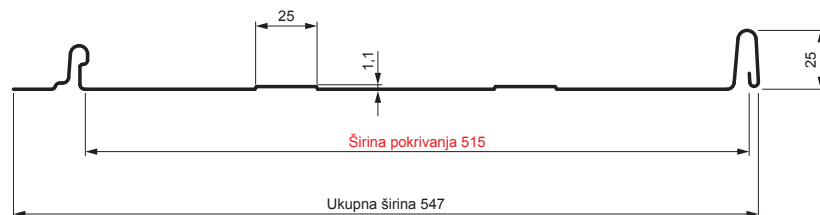

TEHNIČKI LIST

KROVNI PANEL CLICK 515 T25

CLICK-515 T25

Varijanta 515

T25

TMM Pocink obojeni MATT – Testa di Moro MATT – RAL 8028

Tehnički parametri [mm]	
Širina pokrivanja	515
Ukupna širina	547
Razvijena širina	625
Visina profila	25
Debljina lima	0,50
Dužina pokrova	min. 800 – maks. 8000

INDEKS	SMENA	DATUM	POTPIS			
MARKA MAT.						K.O.
DIM.-POLUPROIZVOD						
PROPORCIJE UREĐAJA.					STN	BROJ KAT.
IZRADIO	Ing. Kluska M.				BELEŠKA	BR.POZICIJE
PROVERIO						
TEHNOL.	TEHNOL.				STARI CRTEŽ	BR.CRTEŽA
NAZIV						
Krovni panel CLICK 515 T25				CLICK-515 T25		
				Broj listova		List