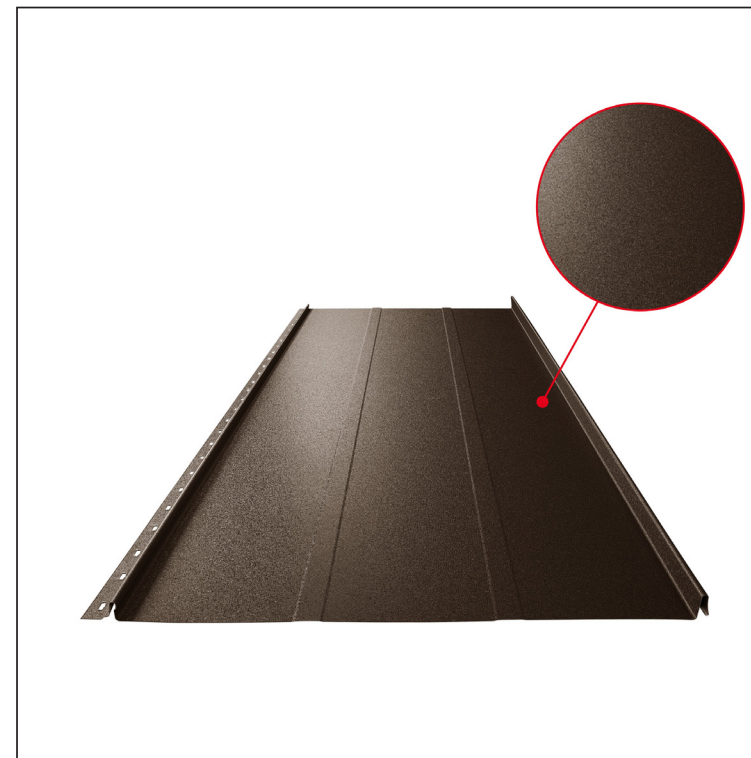

TEHNIČKI LIST

KROVNI PANEL CLICK 515 T25

CLICK-515 T25

Varijanta 515

T25

Pocink obojeni MATT – Testa di Moro MATT – RAL 8028

Tehnički parametri [mm]	
Širina pokrivanja	515
Ukupna širina	547
Razvijena širina	625
Visina profila	25
Debljina lima	0,50
Dužina pokrova	min. 800 – maks. 8000