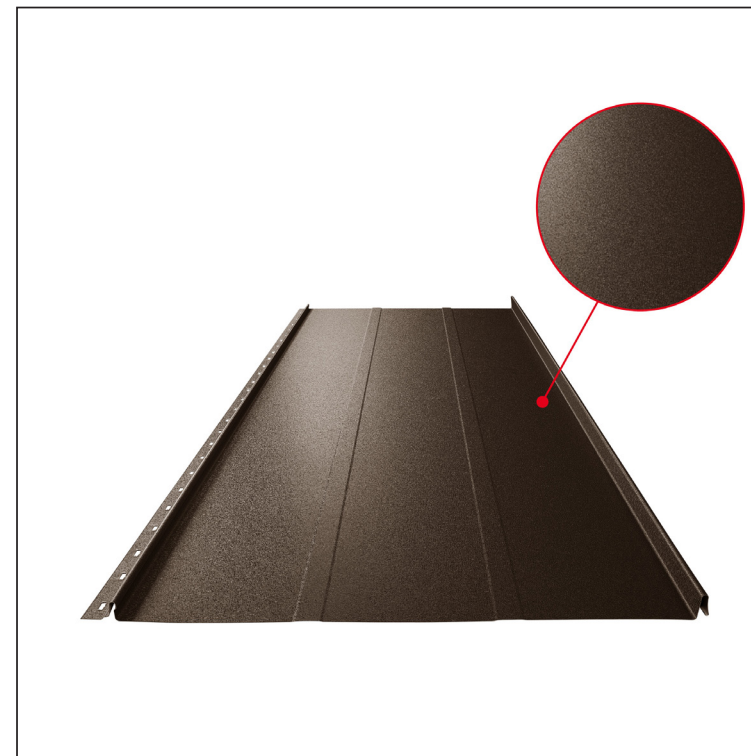

TEHNIČKI LIST

KROVNI PANEL CLICK 515 T25

CLICK-515 T25

Varijanta 515

T25

TMM Pocink obojeni MATT – Testa di Moro MATT – RAL 8028

Tehnički parametri [mm]	
Širina pokrivanja	515
Ukupna širina	547
Razvijena širina	625
Visina profila	25
Debljina lima	0,50
Dužina pokrova	min. 800 – maks. 8000

INDEKS	SMENA	DATUM	POTPIS			
MARKA MAT.						K.O.
DIM.-POLUPROIZVOD						
PROPORCIJE UREĐAJA.					STN	BROJ KAT.
IZRADIO	Ing. Kluska M.				BELEŠKA	BR.POZICIJE
PROVERIO						
TEHNOL.	TEHNOL.				STARI CRTEŽ	BR.CRTEŽA
NAZIV						
Krovni panel CLICK 515 T25				CLICK-515 T25		
				Broj listova		List