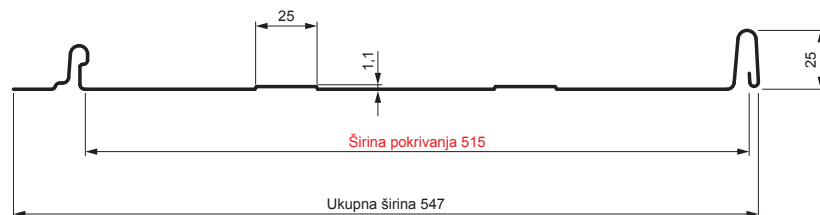

TEHNIČKI LIST

KROVNI PANEL CLICK 515 T25

CLICK-515 T25

Varijanta 515

T25

Pocink obojeni MATT – Testa di Moro MATT – RAL 8028

Tehnički parametri [mm]	
Širina pokrivanja	515
Ukupna širina	547
Razvijena širina	625
Visina profila	25
Debljina lima	0,50
Dužina pokrova	min. 800 – maks. 8000

INDEKS	SMENA	DATUM	POTPIS		
MARKA MAT.					
DIM.-POLUPROIZVOD			K.O.	STN	BROJ KAT.
PROPORCIJE UREĐAJA				BELEŠKA	BR.POZICIJE
IZRADIO	Ing. Kluska M.			STARI CRTEŽ	BR.CRTEŽA
PROVERIO		TEHNOL.			
NAZIV					
Krovni panel CLICK 515 T25			Broj listova	CLICK-515 T25	List