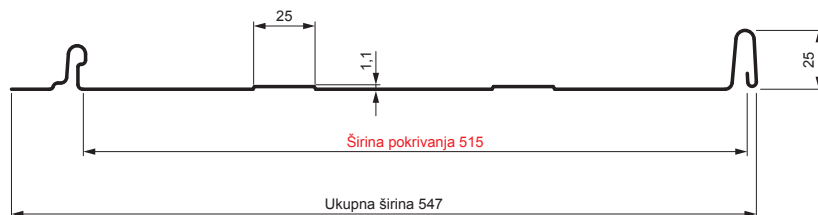

## Varijanta 515

T25

**ICM** Pocink obojeni MATT – Intenzivno crna MATT – RAL 9005

Tehnički parametri [mm]	
Širina pokrivanja	515
Ukupna širina	547
Razvijena širina	625
Visina profila	25
Debljina lima	0,50
Dužina pokrova	min. 800 – maks. 8000