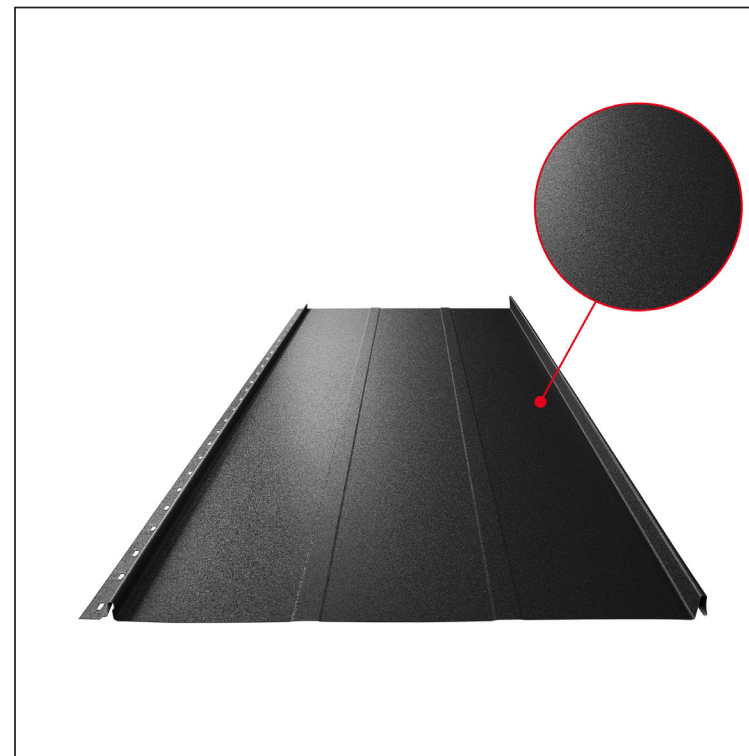

## Varijanta 515

T25

**ICM** Pocink obojeni MATT – Intenzivno crna MATT – RAL 9005

Tehnički parametri [mm]	
Širina pokrivanja	515
Ukupna širina	547
Razvijena širina	625
Visina profila	25
Debljina lima	0,50
Dužina pokrova	min. 800 – maks. 8000