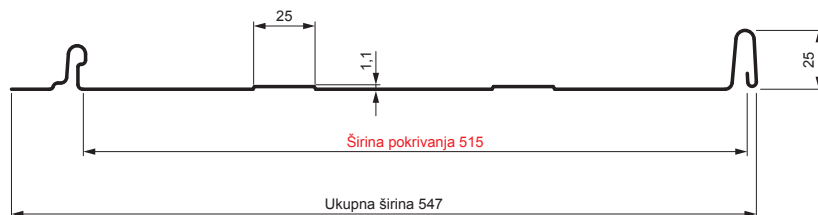

TEHNIČKI LIST

KROVNI PANEL CLICK 515 T25

CLICK-515 T25

Varijanta 515

T25

Pocink obojeni MATT – Bakarno smeđa MATT – RAL 8004

Tehnički parametri [mm]	
Širina pokrivanja	515
Ukupna širina	547
Razvijena širina	625
Visina profila	25
Debljina lima	0,50
Dužina pokrova	min. 800 – maks. 8000

INDEKS	SMENA	DATUM	POTPIS		
MARKA MAT.					
DIM.-POLUPROIZVOD			K.O.	STN	BROJ KAT.
PROPORCIJE UREĐAJA				BELEŠKA	BR.POZICIJE
IZRADIO	Ing. Kluska M.			STARI CRTEŽ	BR.CRTEŽA
TEHNOL.	TEHNOL.			NAZIV	
Krovni panel CLICK 515 T25				Broj listova	CLICK-515 T25 List