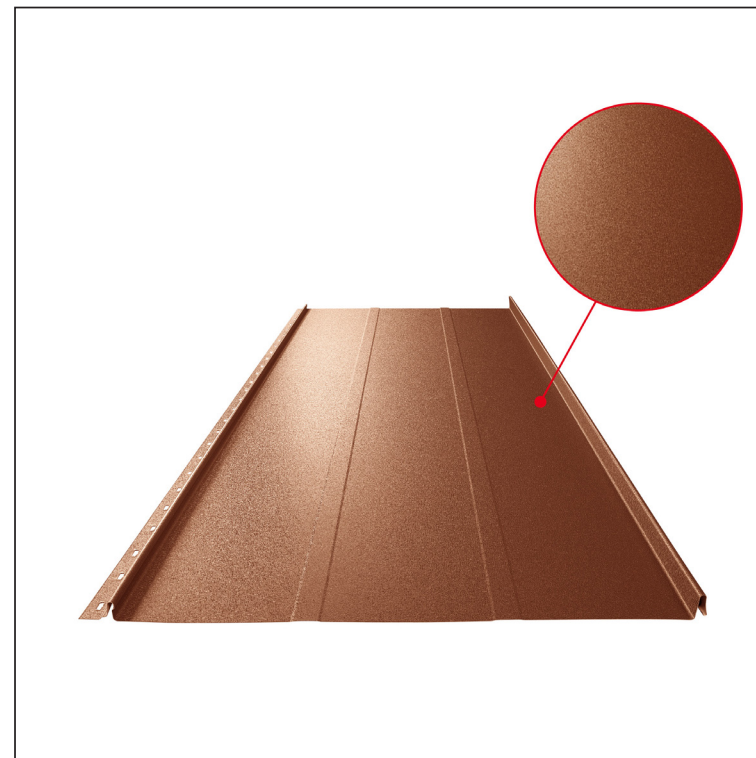

TEHNIČKI LIST

KROVNI PANEL CLICK 515 T25

CLICK-515 T25

Varijanta 515

T25

Pocink obojeni MATT – Bakarno smeđa MATT – RAL 8004

Tehnički parametri [mm]	
Širina pokrivanja	515
Ukupna širina	547
Razvijena širina	625
Visina profila	25
Debljina lima	0,50
Dužina pokrova	min. 800 – maks. 8000