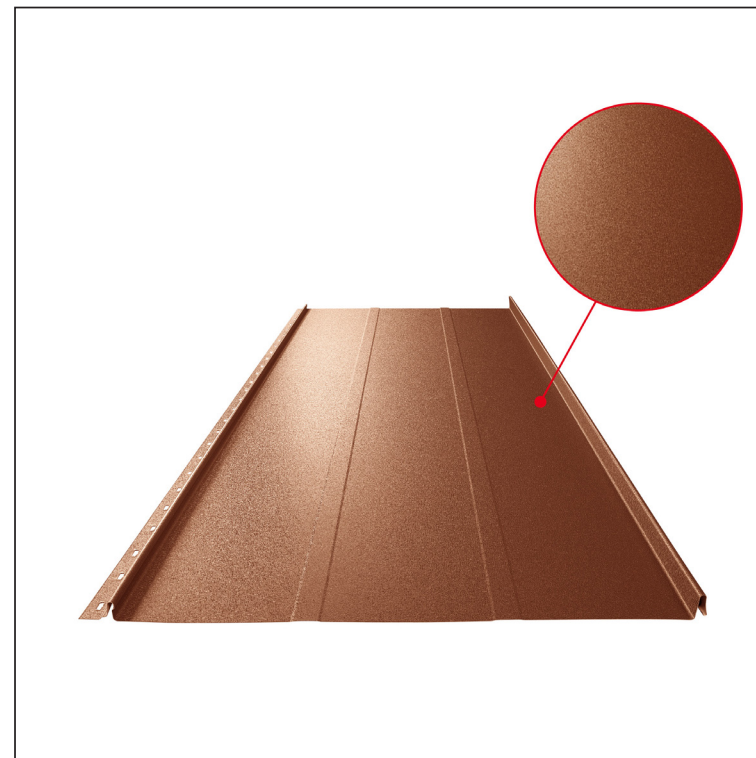

TEHNIČKI LIST

KROVNI PANEL CLICK 515 T25

CLICK-515 T25

Varijanta 515

T25

Pocink obojeni MATT – Bakarno smeđa MATT – RAL 8004

Tehnički parametri [mm]	
Širina pokrivanja	515
Ukupna širina	547
Razvijena širina	625
Visina profila	25
Debljina lima	0,50
Dužina pokrova	min. 800 – maks. 8000

INDEKS	SMENA	DATUM	POTPIS		
MARKA MAT.					
DIM.-POLUPROIZVOD			K.O.	STN	BROJ KAT.
PROPORCIJE UREĐAJA				BELEŠKA	BR.POZICIJE
IZRADIO	Ing. Kluska M.			TEHNOLOGIJA	BR.CRTEŽA
PROVERIO				STARI CRTEŽ	
TEHNOL.	TEHNOL.			STARI CRTEŽ	BR.CRTEŽA
NAZIV					
Krovni panel CLICK 515 T25			CLICK-515 T25		
			Broj listova		
			List		