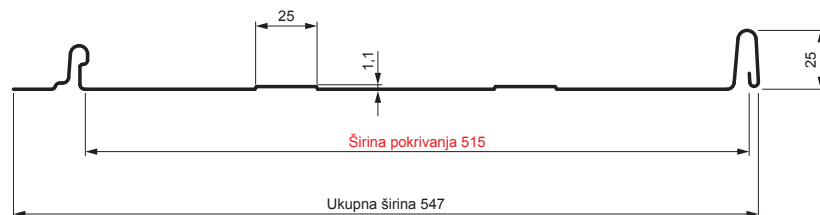

TEHNIČKI LIST

KROVNI PANEL CLICK 515 T25

CLICK-515 T25

Varijanta 515

T25

Pocink obojeni MATT – Bakarno smeđa MATT – RAL 8004

Tehnički parametri [mm]	
Širina pokrivanja	515
Ukupna širina	547
Razvijena širina	625
Visina profila	25
Debljina lima	0,50
Dužina pokrova	min. 800 – maks. 8000

INDEKS	SMENA	DATUM	POTPIS		
MARKA MAT.					
DIM.-POLUPROIZVOD			K.O.	STN	BROJ KAT.
PROPORCIJE UREĐAJA				BELEŠKA	BR.POZICIJE
IZRADIO	Ing. Kluska M.			STARI CRTEŽ	BR.CRTEŽA
TEHNOL.	TEHNOL.			NAZIV	
				Krovni panel CLICK 515 T25	CLICK-515 T25
				Broj listova	List