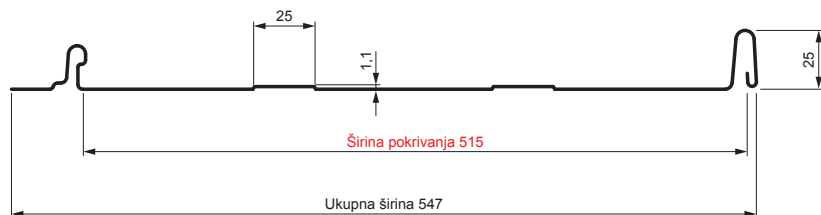

TEHNIČKI LIST

KROVNI PANEL CLICK 515 T25

CLICK-515 T25

Varijanta 515

T25

Pocink obojeni MATT – Bakarno smeđa MATT – RAL 8004

Tehnički parametri [mm]	
Širina pokrivanja	515
Ukupna širina	547
Razvijena širina	625
Visina profila	25
Debljina lima	0,50
Dužina pokrova	min. 800 – maks. 8000

INDEKS	SMENA	DATUM	POTPIS		
MARKA MAT.					
DIM.-POLUPROIZVOD			K.O.	STN	BROJ KAT.
PROPORCIJE UREĐAJA				BELEŠKA	BR.POZICIJE
IZRADIO	Ing. Kluska M.			TEHNOLOGIJA	BR.CRTEŽA
PROVERIO				STARI CRTEŽ	
TEHNOL.	TEHNOL.			STARI CRTEŽ	BR.CRTEŽA
NAZIV					
Krovni panel CLICK 515 T25			CLICK-515 T25		
			Broj listova		
			List		