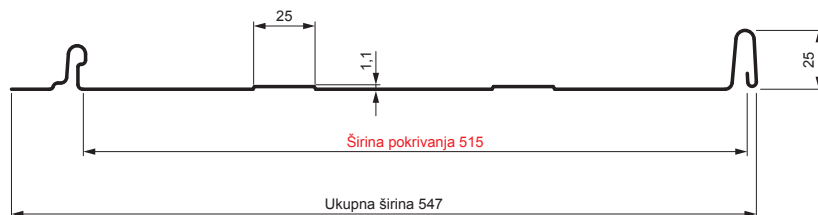

TEHNIČKI LIST

KROVNI PANEL CLICK 515 T25

CLICK-515 T25

Varijanta 515

T25

Pocink obojeni MATT – Bakarno smeđa MATT – RAL 8004

Tehnički parametri [mm]	
Širina pokrivanja	515
Ukupna širina	547
Razvijena širina	625
Visina profila	25
Debljina lima	0,50
Dužina pokrova	min. 800 – maks. 8000

INDEKS	SMENA	DATUM	POTPIS				
MARKA MAT.						TEŽINA kg	RAZMERE
DIM.-POLUPROIZVOD			K.O.	STN	BROJ KAT.		
PROPORCIJE UREĐAJA				BELEŠKA	BR.POZICIJE		
IZRADIO	Ing. Kluska M.			STARI CRTEŽ	BR.CRTEŽA		
TEHNOL.	TEHNOL.			NAZIV			
Krovni panel CLICK 515 T25				Broj listova	CLICK-515 T25 List		

Kreirano: 05.06.2026 13:05:04

Tehničke promene moguće