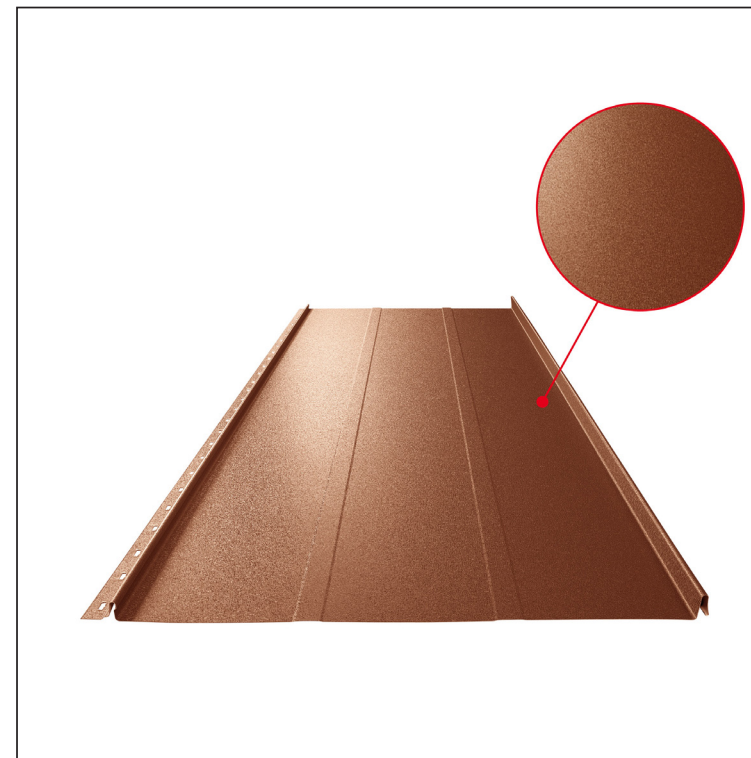

TEHNIČKI LIST

KROVNI PANEL CLICK 515 T25

CLICK-515 T25

Varijanta 515

T25

Pocink obojeni MATT – Bakarno smeđa MATT – RAL 8004

INDEKS	SMENA	DATUM	POTPIS				
MARKA MAT.						TEŽINA kg	RAZMERE
DIM.-POLUPROIZVOD			K.O.				
PROPORCIJE UREĐAJA.				STN	BROJ KAT.		
IZRADIO	Ing. Kluska M.			BELEŠKA	BR.POZICIJE		
PROVERIO							
TEHNOL.	TEHNOL.			STARI CRTEŽ	BR.CRTEŽA		
NAZIV							
Krovni panel CLICK 515 T25			Broj listova	CLICK-515 T25	List		

Tehnički parametri [mm]	
Širina pokrivanja	515
Ukupna širina	547
Razvijena širina	625
Visina profila	25
Debljina lima	0,50
Dužina pokrova	min. 800 – maks. 8000

Kreirano: 05.06.2026 12:13:58

Tehničke promene moguće