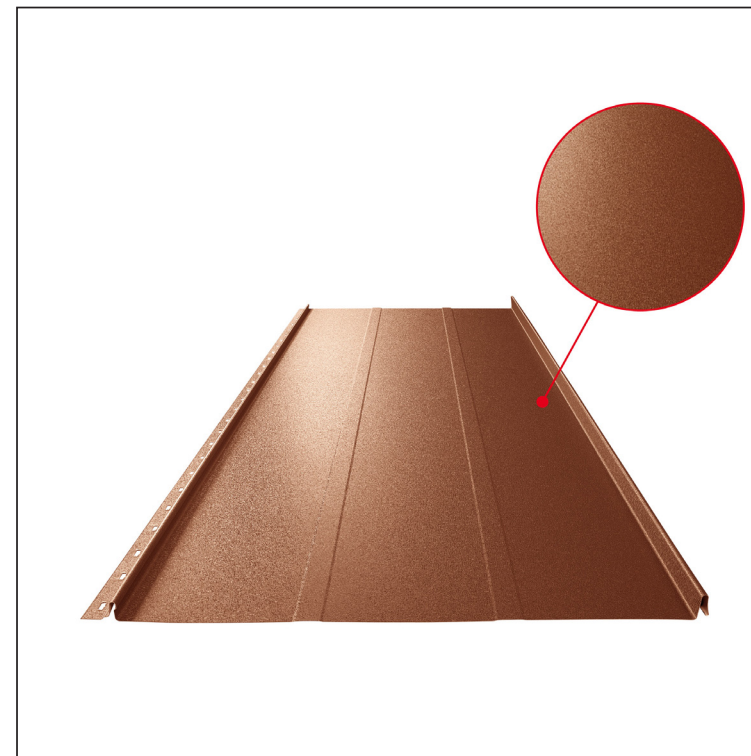

TEHNIČKI LIST

KROVNI PANEL CLICK 515 T25

CLICK-515 T25

Varijanta 515

T25

Pocink obojeni MATT – Bakarno smeđa MATT – RAL 8004

Tehnički parametri [mm]	
Širina pokrivanja	515
Ukupna širina	547
Razvijena širina	625
Visina profila	25
Debljina lima	0,50
Dužina pokrova	min. 800 – maks. 8000