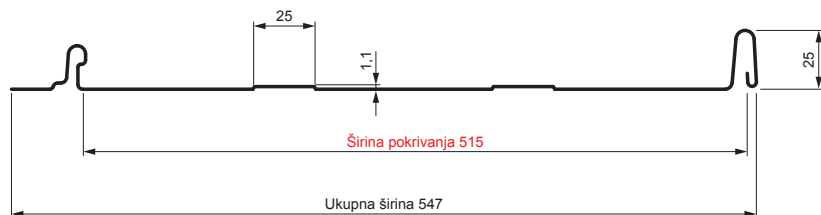

TEHNIČKI LIST

KROVNI PANEL CLICK 515 T25

CLICK-515 T25

Varijanta 515

T25

OCM Pocink obojeni MATT – Vinsko crvena MATT – RAL 3009

Tehnički parametri [mm]	
Širina pokrivanja	515
Ukupna širina	547
Razvijena širina	625
Visina profila	25
Debljina lima	0,50
Dužina pokrova	min. 800 – maks. 8000

INDEKS	SMENA	DATUM	POTPIS		
MARKA MAT.					
DIM.-POLUPROIZVOD			K.O.	TEŽINA kg	RAZMERE
PROPORCIJE UREĐAJA.				STN	BROJ KAT.
IZRADIO	Ing. Kluska M.			BELEŠKA	BR.POZICIJE
PROVERIO					
TEHNOL.	TEHNOL.			STARI CRTEŽ	BR.CRTEŽA
NAZIV				List	
Krovni panel CLICK 515 T25				Broj listova	CLICK-515 T25