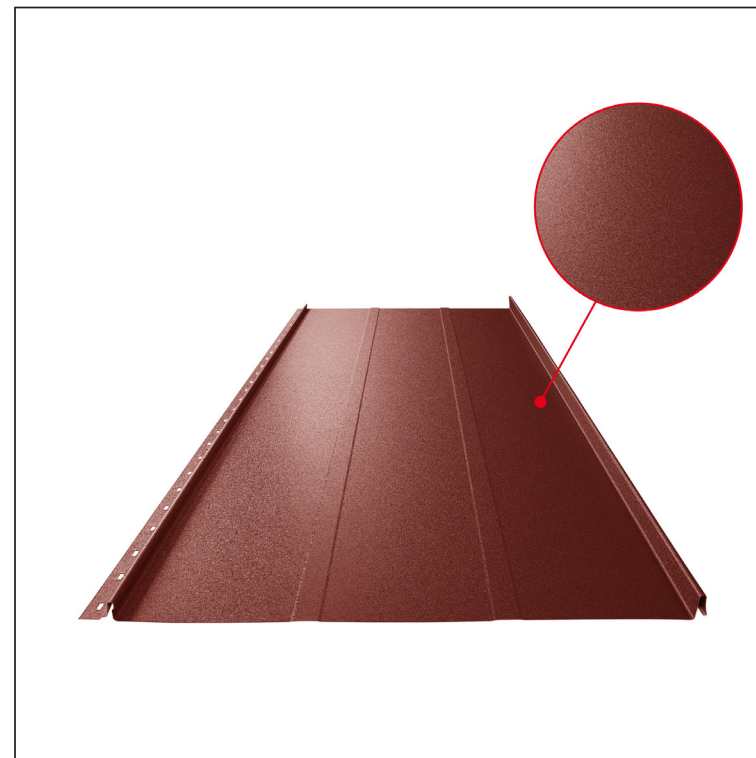

TEHNIČKI LIST

KROVNI PANEL CLICK 515 T25

CLICK-515 T25

Varijanta 515

T25

OCM Pocink obojeni MATT – Vinsko crvena MATT – RAL 3009

Tehnički parametri [mm]	
Širina pokrivanja	515
Ukupna širina	547
Razvijena širina	625
Visina profila	25
Debljina lima	0,50
Dužina pokrova	min. 800 – maks. 8000

INDEKS	SMENA	DATUM	POTPIS		
MARKA MAT.					
DIM.-POLUPROIZVOD			K.O.	TEŽINA kg	RAZMERE
PROPORCIJE UREĐAJA.				STN	BROJ KAT.
IZRADIO	Ing. Kluska M.			BELEŠKA	BR.POZICIJE
PROVERIO					
TEHNOL.	TEHNOL.			STARI CRTEŽ	BR.CRTEŽA
NAZIV				List	
Krovni panel CLICK 515 T25				Broj listova	CLICK-515 T25