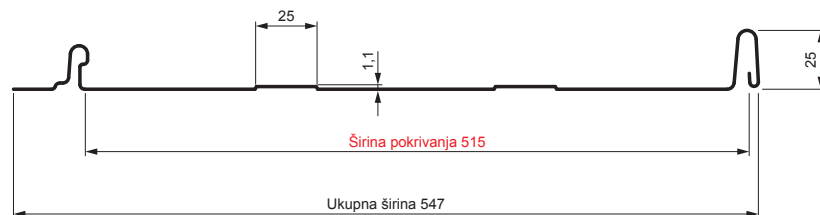

TEHNIČKI LIST

KROVNI PANEL CLICK 515 T25

CLICK-515 T25

Varijanta 515

T25

PSM Pocink obojeni MATT – Prašnasto siva MATT – RAL 7037

Tehnički parametri [mm]	
Širina pokrivanja	515
Ukupna širina	547
Razvijena širina	625
Visina profila	25
Debljina lima	0,50
Dužina pokrova	min. 800 – maks. 8000

INDEKS	SMENA	DATUM	POTPIS	KJG QUALITY®		Scan code for 3D model	QR
MARKA MAT.				K.O.	TEŽINA kg	RAZMERE	
DIM.-POLUPROIZVOD					STN	BROJ KAT.	
PROPORCIJE UREĐAJA.					BELEŠKA	BR.POZICIJE	
IZRADIO	Ing. Kluska M.				STARI CRTEŽ	BR.CRTEŽA	
PROVERIO		TEHNOL.			STARI CRTEŽ	BR.CRTEŽA	
NAZIV				Krovni panel CLICK 515 T25		CLICK-515 T25	
				Broj listova		List	