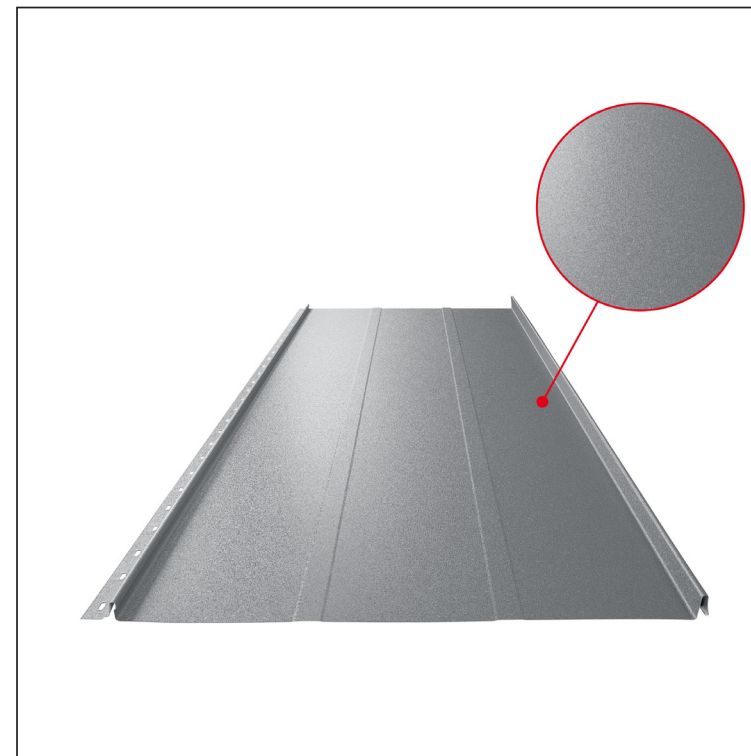

TEHNIČKI LIST

KROVNI PANEL CLICK 515 T25

CLICK-515 T25

Varijanta 515

T25

PSM Pocink obojeni MATT – Prašnasto siva MATT – RAL 7037

Tehnički parametri [mm]	
Širina pokrivanja	515
Ukupna širina	547
Razvijena širina	625
Visina profila	25
Debljina lima	0,50
Dužina pokrova	min. 800 – maks. 8000

INDEKS	SMENA	DATUM	POTPIS		
MARKA MAT.					
DIM.-POLUPROIZVOD			K.O.	TEŽINA kg	RAZMERE
PROPORCIJE UREĐAJA.				STN	BROJ KAT.
IZRADIO	Ing. Kluska M.			BELEŠKA	BR.POZICIJE
PROVERIO					
TEHNOL.	TEHNOL.			STARI CRTEŽ	BR.CRTEŽA
NAZIV				List	
Krovni panel CLICK 515 T25				Broj listova	CLICK-515 T25