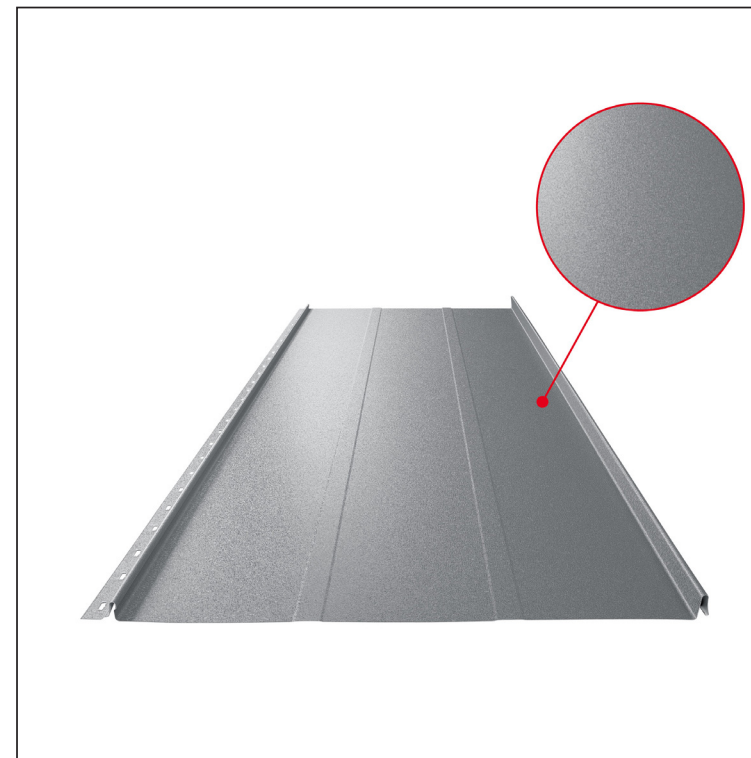

TEHNIČKI LIST

KROVNI PANEL CLICK 515 T25

CLICK-515 T25

Varijanta 515

T25

PSM Pocink obojeni MATT – Prašnasto siva MATT – RAL 7037

Tehnički parametri [mm]	
Širina pokrivanja	515
Ukupna širina	547
Razvijena širina	625
Visina profila	25
Debljina lima	0,50
Dužina pokrova	min. 800 – maks. 8000

INDEKS	SMENA	DATUM	POTPIS	KJG QUALITY®		Scan code for 3D model	QR
MARKA MAT.				K.O.	TEŽINA kg	RAZMERE	
DIM.-POLUPROIZVOD					STN	BROJ KAT.	
PROPORCIJE UREĐAJA.					BELEŠKA	BR.POZICIJE	
IZRADIO	Ing. Kluska M.				STARI CRTEŽ	BR.CRTEŽA	
PROVERIO		TEHNOL.			STARI CRTEŽ	BR.CRTEŽA	
NAZIV				Krovni panel CLICK 515 T25		CLICK-515 T25	
				Broj listova		List	