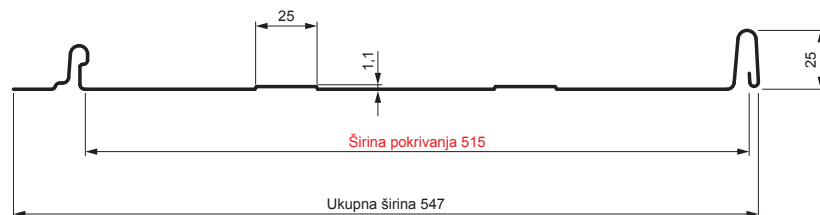

TEHNIČKI LIST

KROVNI PANEL CLICK 515 T25

CLICK-515 T25

Varijanta 515

T25

PSM Pocink obojeni MATT – Prašnasto siva MATT – RAL 7037

Tehnički parametri [mm]	
Širina pokrivanja	515
Ukupna širina	547
Razvijena širina	625
Visina profila	25
Debljina lima	0,50
Dužina pokrova	min. 800 – maks. 8000

INDEKS	SMENA	DATUM	POTPIS		
MARKA MAT.					
DIM.-POLUPROIZVOD			K.O.	TEŽINA kg	RAZMERE
PROPORCIJE UREĐAJA.				STN	BROJ KAT.
IZRADIO	Ing. Kluska M.			BELEŠKA	BR.POZICIJE
PROVERIO					
TEHNOL.	TEHNOL.			STARI CRTEŽ	BR.CRTEŽA
NAZIV				List	
Krovni panel CLICK 515 T25				Broj listova	CLICK-515 T25