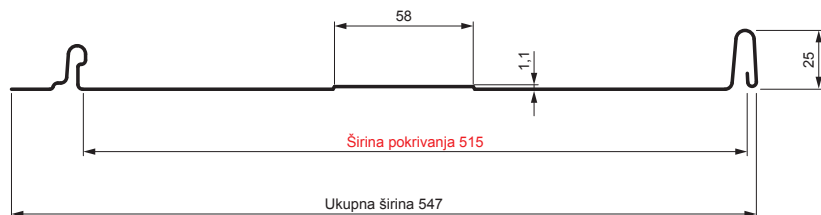

## Varijanta 515

T58

**ANM** Pocink obojeni MATT – Antracit MATT – RAL 7016

Tehnički parametri [mm]	
Širina pokrivanja	515
Ukupna širina	547
Razvijena širina	625
Visina profila	25
Debljina lima	0,50
Dužina pokrova	min. 800 – maks. 8000