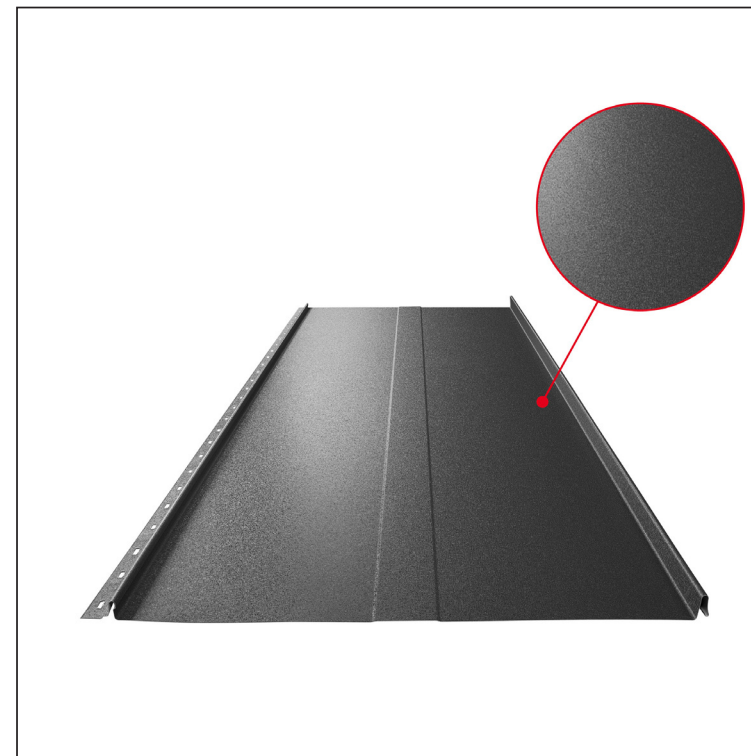

TEHNIČKI LIST

KROVNI PANEL CLICK 515 T58

CLICK-515 T58

Varijanta 515

T58

ANM Pocink obojeni MATT – Antracit MATT – RAL 7016

Tehnički parametri [mm]	
Širina pokrivanja	515
Ukupna širina	547
Razvijena širina	625
Visina profila	25
Debljina lima	0,50
Dužina pokrova	min. 800 – maks. 8000

INDEKS	SMENA	DATUM	POTPIS		
MARKA MAT.					
DIM.-POLUPROIZVOD			K.O.	TEŽINA kg	RAZMERE
PROPORCIJE UREĐAJA.				STN	BROJ KAT.
IZRADIO	Ing. Kluska M.			BELEŠKA	BR.POZICIJE
PROVERIO					
TEHNOL.	TEHNOL.			STARI CRTEŽ	BR.CRTEŽA
NAZIV					
Krovni panel CLICK 515 T58				Broj listova	CLICK-515 T58 List