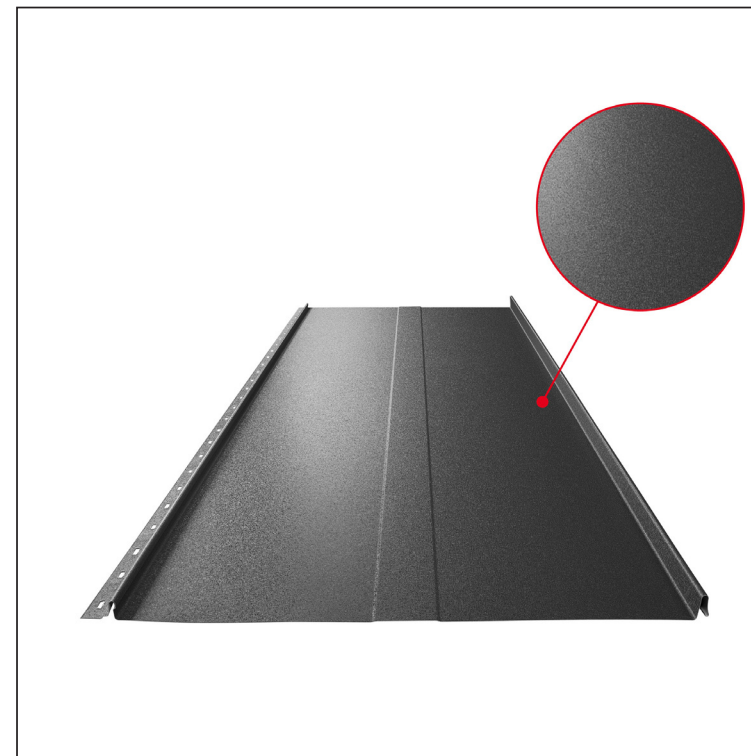

TEHNIČKI LIST

KROVNI PANEL CLICK 515 T58

CLICK-515 T58

Varijanta 515

T58

ANM Pocink obojeni MATT – Antracit MATT – RAL 7016

Tehnički parametri [mm]	
Širina pokrivanja	515
Ukupna širina	547
Razvijena širina	625
Visina profila	25
Debljina lima	0,50
Dužina pokrova	min. 800 – maks. 8000

INDEKS	SMENA	DATUM	POTPIS	KJG QUALITY®	Scan code for 3D model
MARKA MAT.					
DIM.-POLUPROIZVOD			K.O.	STN	BROJ KAT.
PROPORCIJE UREĐAJA				BELEŠKA	BR.POZICIJE
IZRADIO	Ing. Kluska M.			STARI CRTEŽ	BR.CRTEŽA
PROVERIO					
TEHNOL.	TEHNOL.				
NAZIV					
Krovni panel CLICK 515 T58			Broj listova	CLICK-515 T58	List