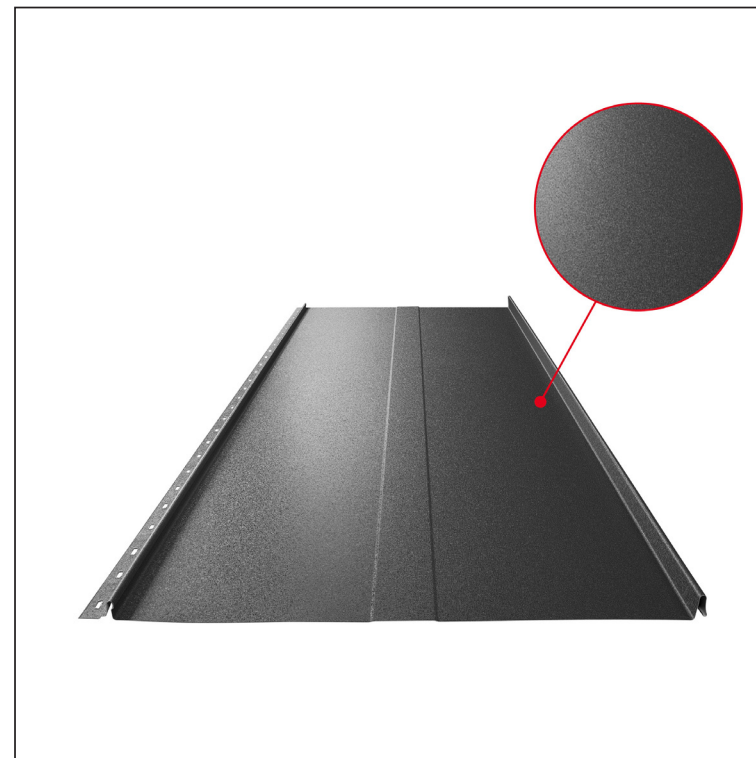

# KROVNI PANEL CLICK 515 T58

## Varijanta 515

T58

**ANM** Pocink obojeni MATT – Antracit MATT – RAL 7016

Tehnički parametri [mm]	
Širina pokrivanja	515
Ukupna širina	547
Razvijena širina	625
Visina profila	25
Debljina lima	0,50
Dužina pokrova	min. 800 – maks. 8000