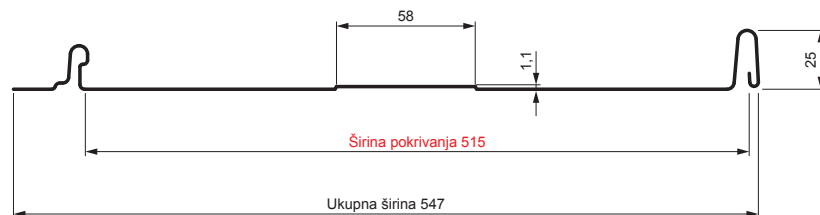

TEHNIČKI LIST

KROVNI PANEL CLICK 515 T58

CLICK-515 T58

Varijanta 515

T58

ANM Pocink obojeni MATT – Antracit MATT – RAL 7016

Tehnički parametri [mm]	
Širina pokrivanja	515
Ukupna širina	547
Razvijena širina	625
Visina profila	25
Debljina lima	0,50
Dužina pokrova	min. 800 – maks. 8000

INDEKS	SMENA	DATUM	POTPIS	KJG QUALITY®	Scan code for 3D model
MARKA MAT.					
DIM.-POLUPROIZVOD			K.O.	STN	BROJ KAT.
PROPORCIJE UREĐAJA				BELEŠKA	BR.POZICIJE
IZRADIO	Ing. Kluska M.			STARI CRTEŽ	BR.CRTEŽA
PROVERIO					
TEHNOL.	TEHNOL.				
NAZIV					
Krovni panel CLICK 515 T58			Broj listova	CLICK-515 T58	List