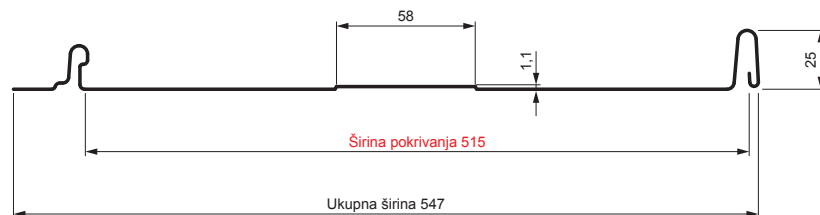

TEHNIČKI LIST

KROVNI PANEL CLICK 515 T58

CLICK-515 T58

Varijanta 515

T58

ANM Pocink obojeni MATT – Antracit MATT – RAL 7016

Tehnički parametri [mm]	
Širina pokrivanja	515
Ukupna širina	547
Razvijena širina	625
Visina profila	25
Debljina lima	0,50
Dužina pokrova	min. 800 – maks. 8000

INDEKS	SMENA	DATUM	POTPIS		
MARKA MAT.					
DIM.-POLUPROIZVOD			K.O.	TEŽINA kg	RAZMERE
PROPORCIJE UREĐAJA.				STN	BROJ KAT.
IZRADIO	Ing. Kluska M.			BELEŠKA	BR.POZICIJE
PROVERIO					
TEHNOL.	TEHNOL.			STARI CRTEŽ	BR.CRTEŽA
NAZIV					
Krovni panel CLICK 515 T58				Broj listova	CLICK-515 T58 List