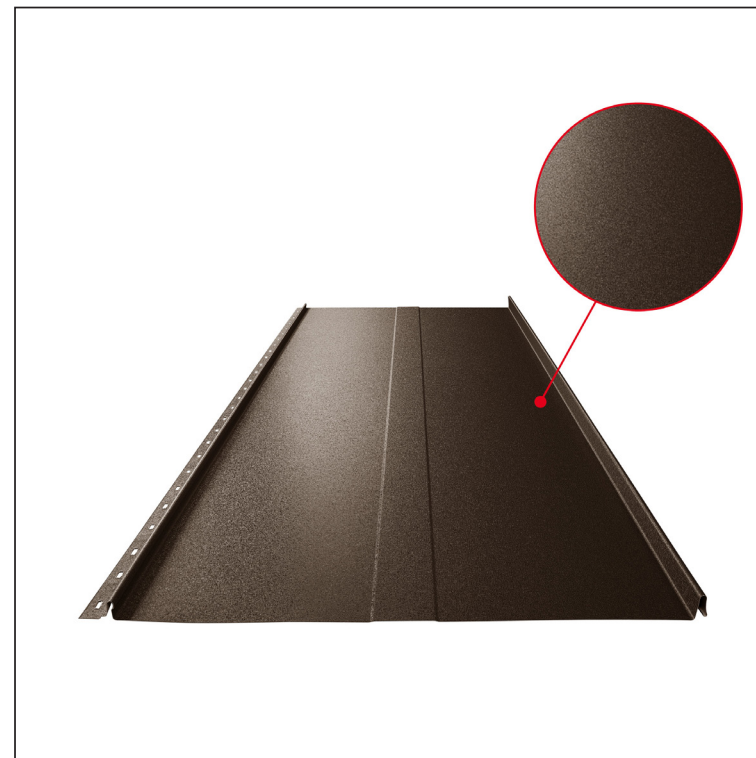

# KROVNI PANEL CLICK 515 T58

## Varijanta 515

T58

Pocink obojeni MATT – Testa di Moro MATT – RAL 8028

Tehnički parametri [mm]	
Širina pokrivanja	515
Ukupna širina	547
Razvijena širina	625
Visina profila	25
Debljina lima	0,50
Dužina pokrova	min. 800 – maks. 8000