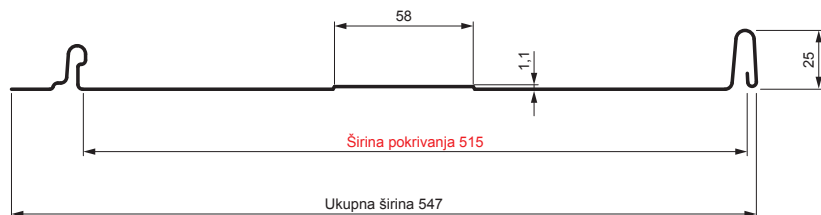

## Varijanta 515

T58

Pocink obojeni MATT – Testa di Moro MATT – RAL 8028

Tehnički parametri [mm]	
Širina pokrivanja	515
Ukupna širina	547
Razvijena širina	625
Visina profila	25
Debljina lima	0,50
Dužina pokrova	min. 800 – maks. 8000