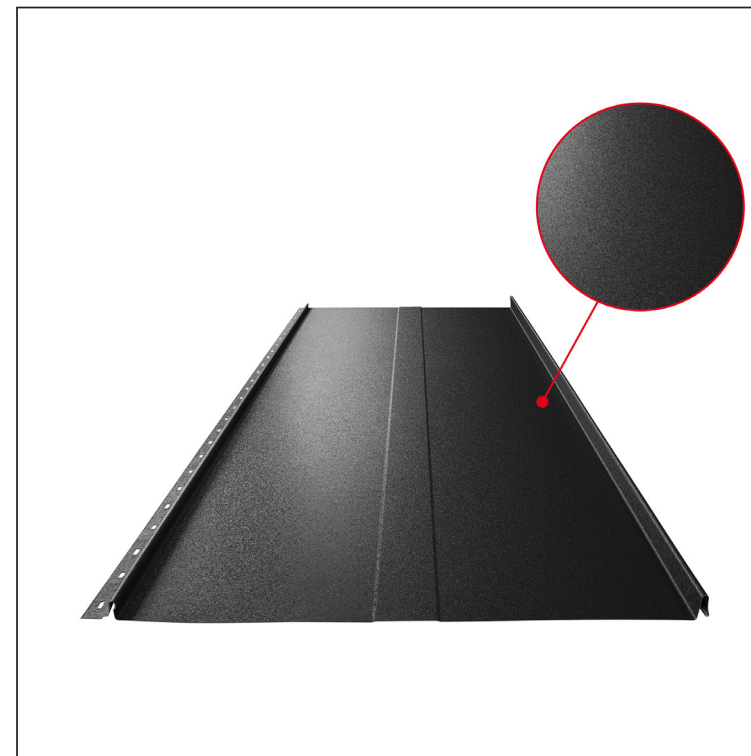

TEHNIČKI LIST

KROVNI PANEL CLICK 515 T58

CLICK-515 T58

Varijanta 515

T58

ICM Pocink obojeni MATT – Intenzivno crna MATT – RAL 9005

Tehnički parametri [mm]	
Širina pokrivanja	515
Ukupna širina	547
Razvijena širina	625
Visina profila	25
Debljina lima	0,50
Dužina pokrova	min. 800 – maks. 8000

INDEKS	SMENA	DATUM	POTPIS			
MARKA MAT.						K.O.
DIM.-POLUPROIZVOD						
PROPORCIJE UREĐAJA.					STN	BROJ KAT.
IZRADIO	Ing. Kluska M.				BELEŠKA	BR.POZICIJE
PROVERIO						
TEHNOL.		TEHNOL.			STARI CRTEŽ	BR.CRTEŽA
NAZIV				Krovni panel CLICK 515 T58 Broj listova CLICK-515 T58 List		