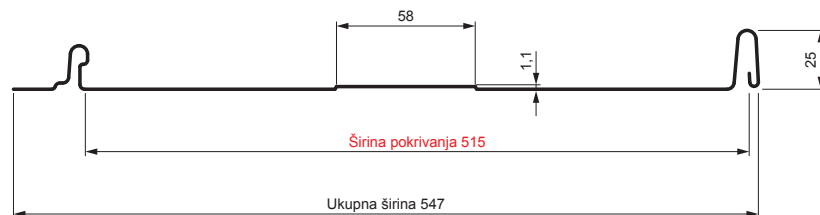

TEHNIČKI LIST

KROVNI PANEL CLICK 515 T58

CLICK-515 T58

Varijanta 515

T58

ICM Pocink obojeni MATT – Intenzivno crna MATT – RAL 9005

Tehnički parametri [mm]	
Širina pokrivanja	515
Ukupna širina	547
Razvijena širina	625
Visina profila	25
Debljina lima	0,50
Dužina pokrova	min. 800 – maks. 8000

INDEKS	SMENA	DATUM	POTPIS			
MARKA MAT.						K.O.
DIM.-POLUPROIZVOD						
PROPORCIJE UREĐAJA.					STN	BROJ KAT.
IZRADIO	Ing. Kluska M.				BELEŠKA	BR.POZICIJE
PROVERIO						
TEHNOL.		TEHNOL.			STARI CRTEŽ	BR.CRTEŽA
NAZIV				Krovni panel CLICK 515 T58 Broj listova CLICK-515 T58 List		