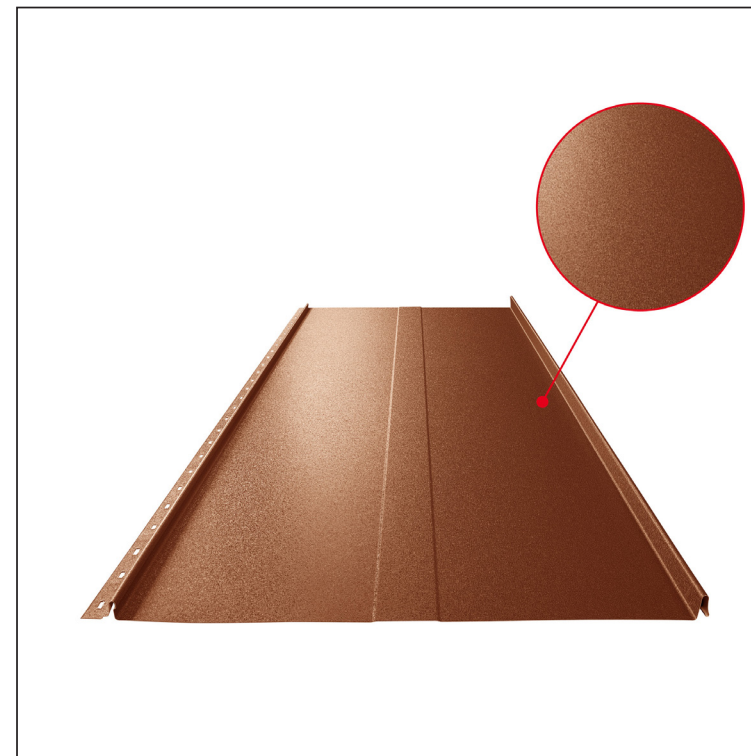

TEHNIČKI LIST

KROVNI PANEL CLICK 515 T58

CLICK-515 T58

Varijanta 515

T58

Pocink obojeni MATT – Bakarno smeđa MATT – RAL 8004

Tehnički parametri [mm]	
Širina pokrivanja	515
Ukupna širina	547
Razvijena širina	625
Visina profila	25
Debljina lima	0,50
Dužina pokrova	min. 800 – maks. 8000

INDEKS	SMENA	DATUM	POTPIS		
MARKA MAT.					
DIM.-POLUPROIZVOD			K.O.	STN	BROJ KAT.
PROPORCIJE UREĐAJA.				BELEŠKA	BR.POZICIJE
IZRADIO	Ing. Kluska M.			TEHNOLOGIJA	BR.CRTEŽA
PROVERIO				STARI CRTEŽ	
TEHNOL.				NAZIV	
				Krovni panel CLICK 515 T58	CLICK-515 T58
				Broj listova	List