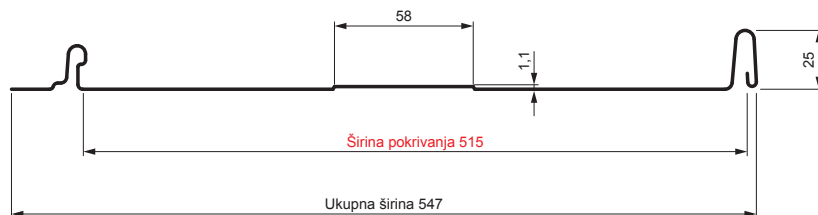

TEHNIČKI LIST

KROVNI PANEL CLICK 515 T58

CLICK-515 T58

Varijanta 515

T58

Pocink obojeni MATT – Bakarno smeđa MATT – RAL 8004

Tehnički parametri [mm]	
Širina pokrivanja	515
Ukupna širina	547
Razvijena širina	625
Visina profila	25
Debljina lima	0,50
Dužina pokrova	min. 800 – maks. 8000

INDEKS	SMENA	DATUM	POTPIS		
MARKA MAT.					
DIM.-POLUPROIZVOD			K.O.	STN	BROJ KAT.
PROPORCIJE UREĐAJA.				BELEŠKA	BR.POZICIJE
IZRADIO	Ing. Kluska M.			TEHNOLOGIJA	BR.CRTEŽA
PROVERIO				STARI CRTEŽ	
TEHNOL.				NAZIV	
				Krovni panel CLICK 515 T58	CLICK-515 T58
				Broj listova	List