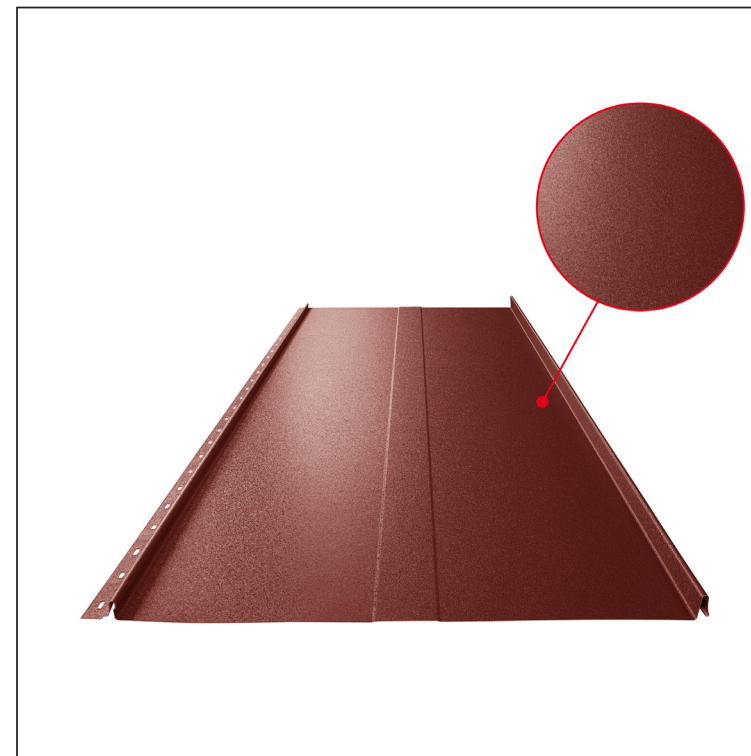

TEHNIČKI LIST

KROVNI PANEL CLICK 515 T58

CLICK-515 T58

Varijanta 515

T58

OCM Pocink obojeni MATT – Vinsko crvena MATT – RAL 3009

Tehnički parametri [mm]	
Širina pokrivanja	515
Ukupna širina	547
Razvijena širina	625
Visina profila	25
Debljina lima	0,50
Dužina pokrova	min. 800 – maks. 8000

INDEKS	SMENA	DATUM	POTPIS	KJG QUALITY®	Scan code for 3D model	
MARKA MAT.						
DIM.-POLUPROIZVOD			K.O.	TEŽINA kg	RAZMERE	
PROPORCIJE UREĐAJA.				STN	BRQJ KAT.	
IZRADIO	Ing. Kluska M.			BELEŠKA	BR.POZICIJE	
PROVERIO						
TEHNOL.	TEHNOL.			STARI CRTEŽ	BR.CRTEŽA	
NAZIV				List		
Krovni panel CLICK 515 T58				Broj listova	CLICK-515 T58	