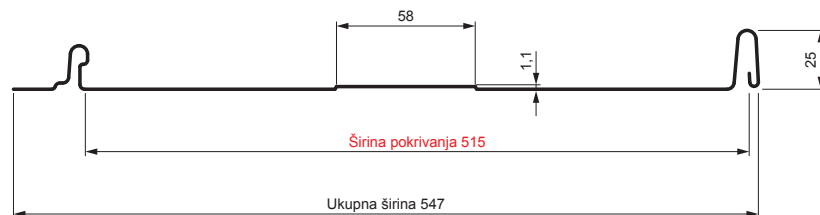

TEHNIČKI LIST

KROVNI PANEL CLICK 515 T58

CLICK-515 T58

Varijanta 515

T58

OCM Pocink obojeni MATT – Vinsko crvena MATT – RAL 3009

Tehnički parametri [mm]	
Širina pokrivanja	515
Ukupna širina	547
Razvijena širina	625
Visina profila	25
Debljina lima	0,50
Dužina pokrova	min. 800 – maks. 8000

INDEKS	SMENA	DATUM	POTPIS	KJG QUALITY®	Scan code for 3D model	
MARKA MAT.						
DIM.-POLUPROIZVOD			K.O.	TEŽINA kg	RAZMERE	
PROPORCIJE UREĐAJA.				STN	BRQJ KAT.	
IZRADIO	Ing. Kluska M.			BELEŠKA	BR.POZICIJE	
PROVERIO						
TEHNOL.	TEHNOL.			STARI CRTEŽ	BR.CRTEŽA	
NAZIV				List		
Krovni panel CLICK 515 T58				Broj listova	CLICK-515 T58	