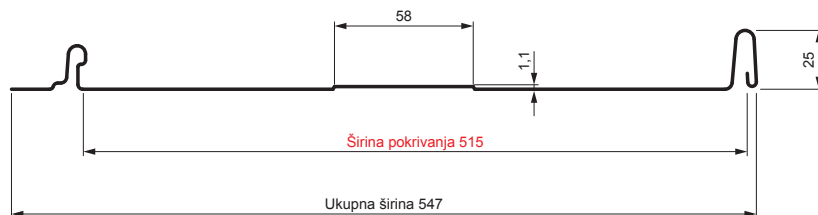

TEHNIČKI LIST

KROVNI PANEL CLICK 515 T58

CLICK-515 T58

Varijanta 515

T58

PSM Pocink obojeni MATT – Prašnasto siva MATT – RAL 7037

Tehnički parametri [mm]	
Širina pokrivanja	515
Ukupna širina	547
Razvijena širina	625
Visina profila	25
Debljina lima	0,50
Dužina pokrova	min. 800 – maks. 8000

INDEKS	SMENA	DATUM	POTPIS		
MARKA MAT.					
DIM.-POLUPROIZVOD			K.O.	TEŽINA kg	RAZMERE
PROPORCIJE UREĐAJA.				STN	BROJ KAT.
IZRADIO	Ing. Kluska M.			BELEŠKA	BR.POZICIJE
PROVERIO					
TEHNOL.	TEHNOL.			STARI CRTEŽ	BR.CRTEŽA
NAZIV					
Krovni panel CLICK 515 T58				Broj listova	CLICK-515 T58 List