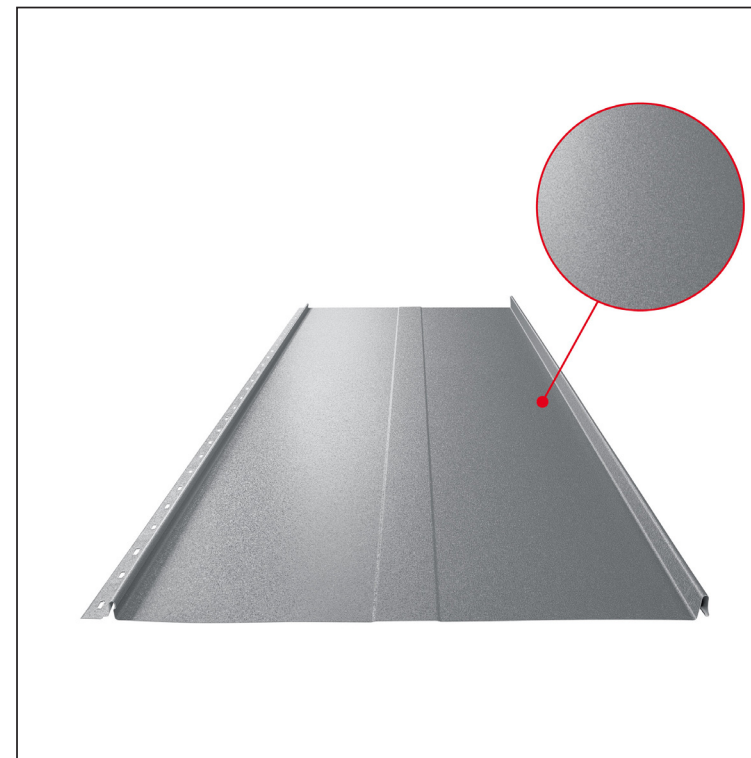

TEHNIČKI LIST

KROVNI PANEL CLICK 515 T58

CLICK-515 T58

Varijanta 515

T58

PSM Pocink obojeni MATT – Prašnasto siva MATT – RAL 7037

Tehnički parametri [mm]	
Širina pokrivanja	515
Ukupna širina	547
Razvijena širina	625
Visina profila	25
Debljina lima	0,50
Dužina pokrova	min. 800 – maks. 8000

INDEKS	SMENA	DATUM	POTPIS		
MARKA MAT.					
DIM.-POLUPROIZVOD			K.O.	TEŽINA kg	RAZMERE
PROPORCIJE UREĐAJA.				STN	BROJ KAT.
IZRADIO	Ing. Kluska M.			BELEŠKA	BR.POZICIJE
PROVERIO					
TEHNOL.	TEHNOL.			STARI CRTEŽ	BR.CRTEŽA
NAZIV					
Krovni panel CLICK 515 T58				Broj listova	CLICK-515 T58 List