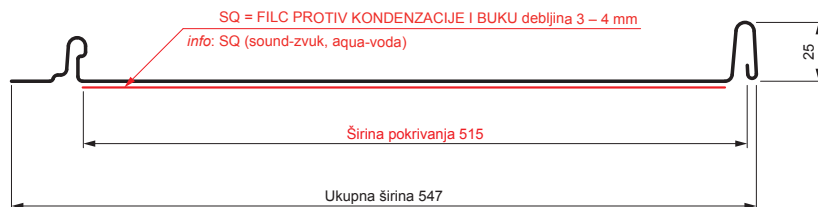

TEHNIČKI LIST

KROVNI PANEL CLICK 515 PSQ

CLICK-515 PSQ

Varijanta 515

PSQ

ANM Pocink obojeni MATT – Antracit MATT – RAL 7016

Tehnički parametri [mm]	
Širina pokrivanja	515
Ukupna širina	547
Razvijena širina	625
Visina profila	25
Debljina lima	0,50
Dužina pokrova	min. 800 – maks. 8000

INDEKS	SMENA	DATUM	POTPIS	KJG QUALITY®	Scan code for 3D model
MARKA MAT.					
DIM.-POLUPROIZVOD			K.O.		
PROPORCIJE UREĐAJA.				STN	BROJ KAT.
IZRADIO	Ing. Kluska M.			BELEŠKA	BR.POZICIJE
PROVERIO					
TEHNOL.	TEHNOL.			STARI CRTEŽ	BR.CRTEŽA
NAZIV					
Krovni panel CLICK 515 PSQ				Broj listova	CLICK-515 PSQ List