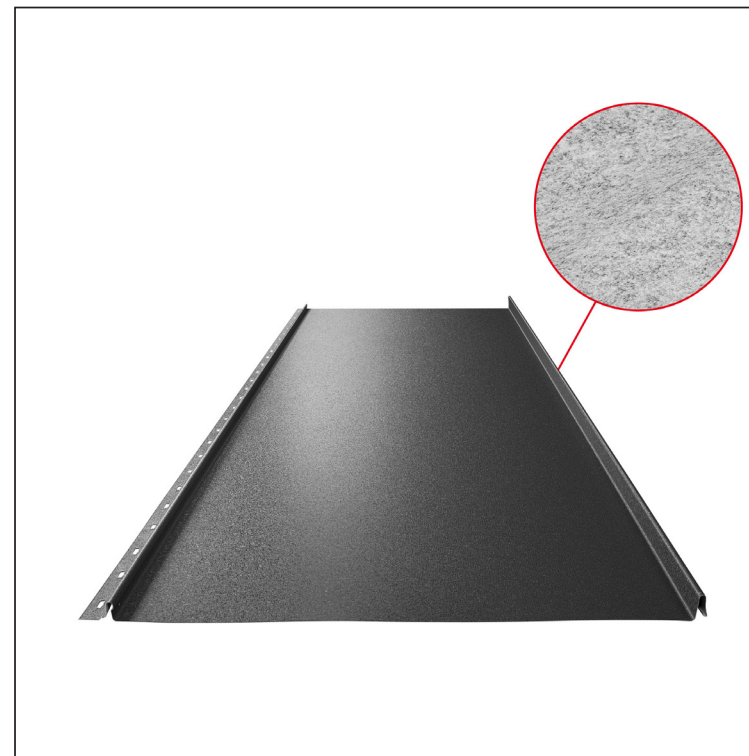

TEHNIČKI LIST

KROVNI PANEL CLICK 515 PSQ

CLICK-515 PSQ

Varijanta 515

PSQ

ANM Pocink obojeni MATT – Antracit MATT – RAL 7016

Tehnički parametri [mm]	
Širina pokrivanja	515
Ukupna širina	547
Razvijena širina	625
Visina profila	25
Debljina lima	0,50
Dužina pokrova	min. 800 – maks. 8000

INDEKS	SMENA	DATUM	POTPIS	KJG QUALITY®	Scan code for 3D model
MARKA MAT.					
DIM.-POLUPROIZVOD			K.O.		
PROPORCIJE UREĐAJA.				STN	BROJ KAT.
IZRADIO	Ing. Kluska M.			BELEŠKA	BR.POZICIJE
PROVERIO					
TEHNOL.	TEHNOL.			STARI CRTEŽ	BR.CRTEŽA
NAZIV					
Krovni panel CLICK 515 PSQ				Broj listova	CLICK-515 PSQ List