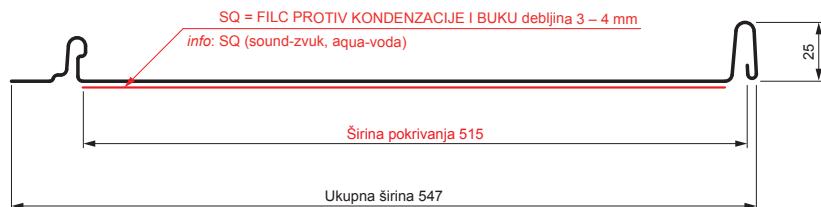

TEHNIČKI LIST

KROVNI PANEL CLICK 515 PSQ

CLICK-515 PSQ

Varijanta 515

PSQ

ANM Pocink obojeni MATT – Antracit MATT – RAL 7016

Tehnički parametri [mm]	
Širina pokrivanja	515
Ukupna širina	547
Razvijena širina	625
Visina profila	25
Debljina lima	0,50
Dužina pokrova	min. 800 – maks. 8000

INDEKS	SMENA	DATUM	POTPIS	KJG QUALITY®	Scan code for 3D model
MARKA MAT.					
DIM.-POLUPROIZVOD			K.O.		
PROPORCIJE UREĐAJA.				STN	BROJ KAT.
IZRADIO	Ing. Kluska M.			BELEŠKA	BR.POZICIJE
PROVERIO					
TEHNOL.	TEHNOL.			STARI CRTEŽ	BR.CRTEŽA
NAZIV					
Krovni panel CLICK 515 PSQ				Broj listova	CLICK-515 PSQ List