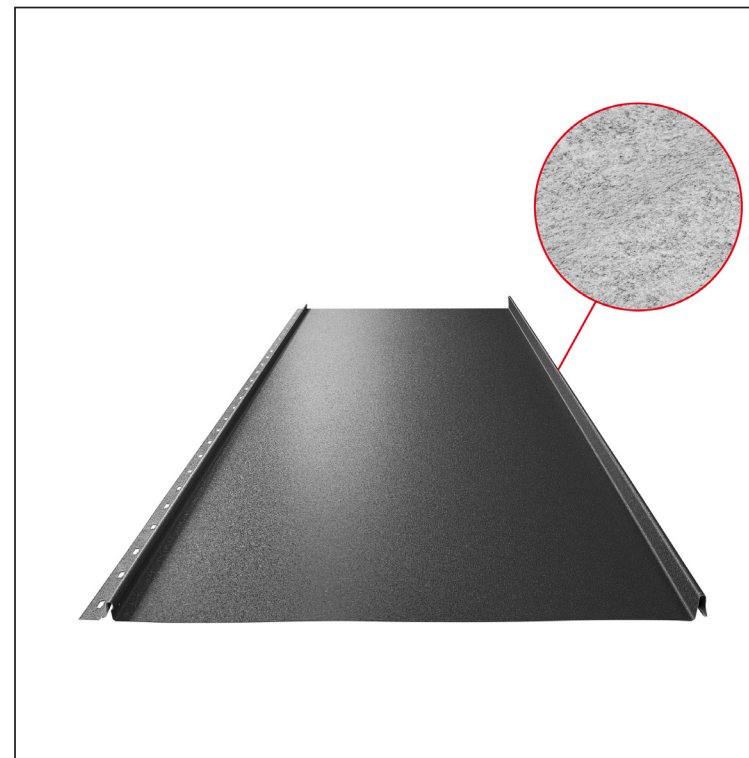

TEHNIČKI LIST

KROVNI PANEL CLICK 515 PSQ

CLICK-515 PSQ

Varijanta 515

PSQ

ANM Pocink obojeni MATT – Antracit MATT – RAL 7016

Tehnički parametri [mm]	
Širina pokrivanja	515
Ukupna širina	547
Razvijena širina	625
Visina profila	25
Debljina lima	0,50
Dužina pokrova	min. 800 – maks. 8000

INDEKS	SMENA	DATUM	POTPIS	KJG QUALITY®	Scan code for 3D model
MARKA MAT.					
DIM.-POLUPROIZVOD			K.O.		
PROPORCIJE UREĐAJA.				STN	BROJ KAT.
IZRADIO	Ing. Kluska M.			BELEŠKA	BR.POZICIJE
PROVERIO					
TEHNOL.	TEHNOL.			STARI CRTEŽ	BR.CRTEŽA
NAZIV					
Krovni panel CLICK 515 PSQ				Broj listova	CLICK-515 PSQ List