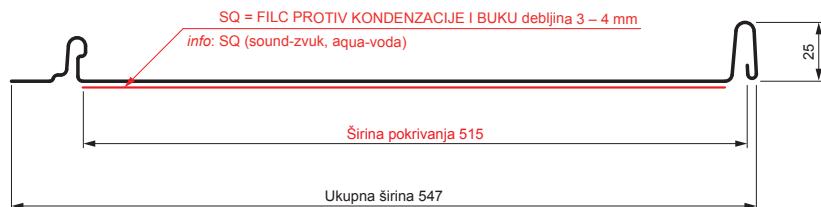

TEHNIČKI LIST

KROVNI PANEL CLICK 515 PSQ

CLICK-515 PSQ

Varijanta 515

PSQ

TMM Pocink obojeni MATT – Testa di Moro MATT – RAL 8028

Tehnički parametri [mm]	
Širina pokrivanja	515
Ukupna širina	547
Razvijena širina	625
Visina profila	25
Debljina lima	0,50
Dužina pokrova	min. 800 – maks. 8000

INDEKS	SMENA	DATUM	POTPIS	KJG QUALITY®	Scan code for 3D model
MARKA MAT.					
DIM.-POLUPROIZVOD			K.O.		
PROPORCIJE UREĐAJA.				STN	BROJ KAT.
IZRADIO	Ing. Kluska M.			BELEŠKA	BR.POZICIJE
PROVERIO					
TEHNOL.	TEHNOL.			STARI CRTEŽ	BR.CRTEŽA
NAZIV				List	
Krovni panel CLICK 515 PSQ				Broj listova	CLICK-515 PSQ