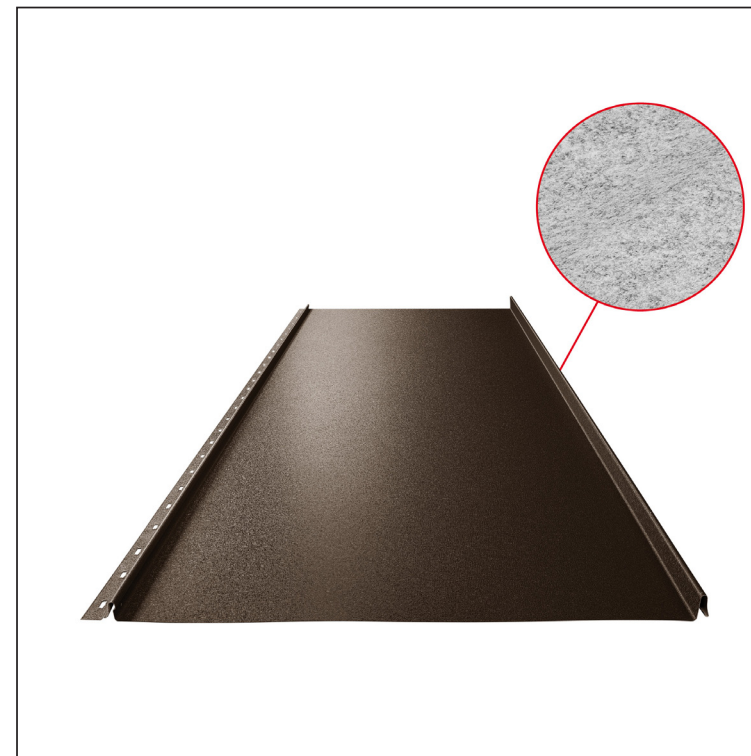

# KROVNI PANEL CLICK 515 PSQ

## Varijanta 515

PSQ

**TMM** Pocink obojeni MATT – Testa di Moro MATT – RAL 8028

Tehnički parametri [mm]	
Širina pokrivanja	515
Ukupna širina	547
Razvijena širina	625
Visina profila	25
Debljina lima	0,50
Dužina pokrova	min. 800 – maks. 8000