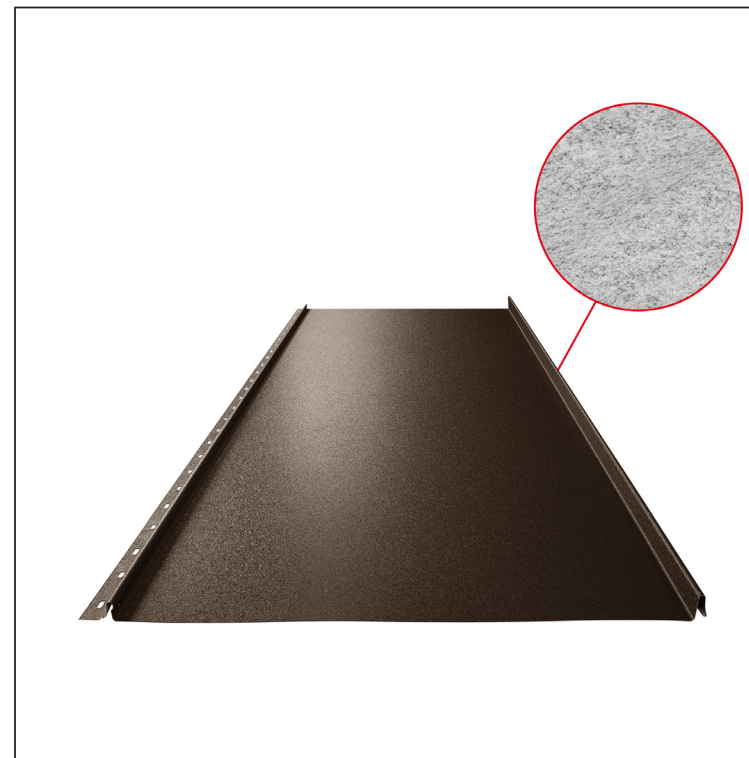

TEHNIČKI LIST

KROVNI PANEL CLICK 515 PSQ

CLICK-515 PSQ

Varijanta 515

PSQ

TMM Pocink obojeni MATT – Testa di Moro MATT – RAL 8028

Tehnički parametri [mm]	
Širina pokrivanja	515
Ukupna širina	547
Razvijena širina	625
Visina profila	25
Debljina lima	0,50
Dužina pokrova	min. 800 – maks. 8000

INDEKS	SMENA	DATUM	POTPIS	KJG QUALITY®	Scan code for 3D model
MARKA MAT.					
DIM.-POLUPROIZVOD			K.O.		
PROPORCIJE UREĐAJA.				STN	BROJ KAT.
IZRADIO	Ing. Kluska M.			BELEŠKA	BR.POZICIJE
PROVERIO					
TEHNOL.	TEHNOL.			STARI CRTEŽ	BR.CRTEŽA
NAZIV				List	
Krovni panel CLICK 515 PSQ				Broj listova	CLICK-515 PSQ