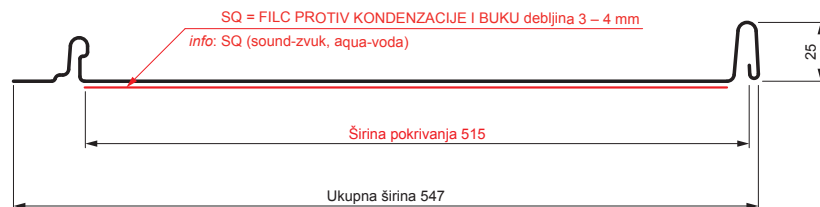

## Varijanta 515

PSQ

**TMM** Pocink obojeni MATT – Testa di Moro MATT – RAL 8028

Tehnički parametri [mm]	
Širina pokrivanja	515
Ukupna širina	547
Razvijena širina	625
Visina profila	25
Debljina lima	0,50
Dužina pokrova	min. 800 – maks. 8000