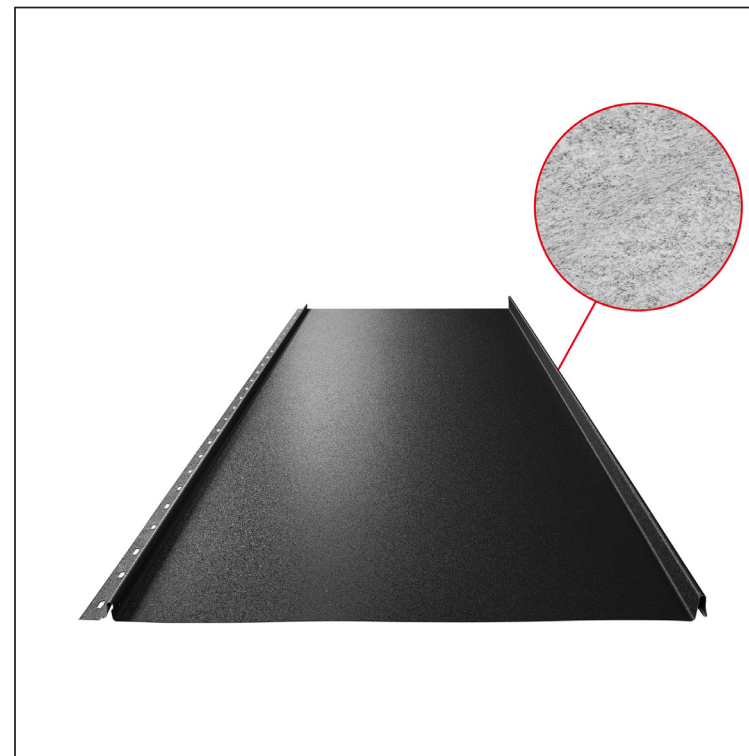

TEHNIČKI LIST

KROVNI PANEL CLICK 515 PSQ

CLICK-515 PSQ

Varijanta 515

PSQ

ICM Pocink obojeni MATT – Intenzivno crna MATT – RAL 9005

Tehnički parametri [mm]	
Širina pokrivanja	515
Ukupna širina	547
Razvijena širina	625
Visina profila	25
Debljina lima	0,50
Dužina pokrova	min. 800 – maks. 8000

INDEKS	SMENA	DATUM	POTPIS	KJG QUALITY®	Scan code for 3D model
MARKA MAT.					
DIM.-POLUPROIZVOD			K.O.	STN	BROJ KAT.
PROPORCIJE UREĐAJA.				BELEŠKA	BR.POZICIJE
IZRADIO	Ing. Kluska M.			TEHNOL.	BR.CRTEŽA
PROVERIO				STARI CRTEŽ	
NAZIV			Broj listova		
Krovni panel CLICK 515 PSQ			CLICK-515 PSQ List		