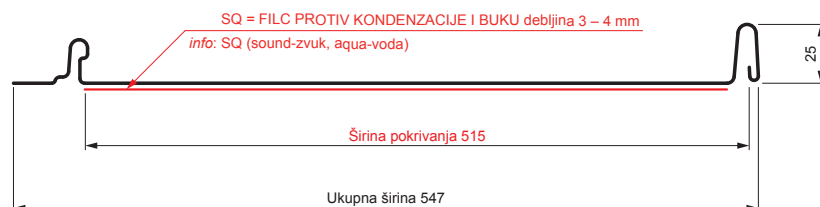

TEHNIČKI LIST

KROVNI PANEL CLICK 515 PSQ

CLICK-515 PSQ

Varijanta 515

PSQ

ICM Pocink obojeni MATT – Intenzivno crna MATT – RAL 9005

Tehnički parametri [mm]	
Širina pokrivanja	515
Ukupna širina	547
Razvijena širina	625
Visina profila	25
Debljina lima	0,50
Dužina pokrova	min. 800 – maks. 8000

INDEKS	SMENA	DATUM	POTPIS	KJG QUALITY®	Scan code for 3D model
MARKA MAT.					
DIM.-POLUPROIZVOD			K.O.	STN	BROJ KAT.
PROPORCIJE UREĐAJA.				BELEŠKA	BR.POZICIJE
IZRADIO	Ing. Kluska M.			TEHNOL.	BR.CRTEŽA
PROVERIO				STARI CRTEŽ	
NAZIV			List		
Krovni panel CLICK 515 PSQ			CLICK-515 PSQ		
			Broj listova		