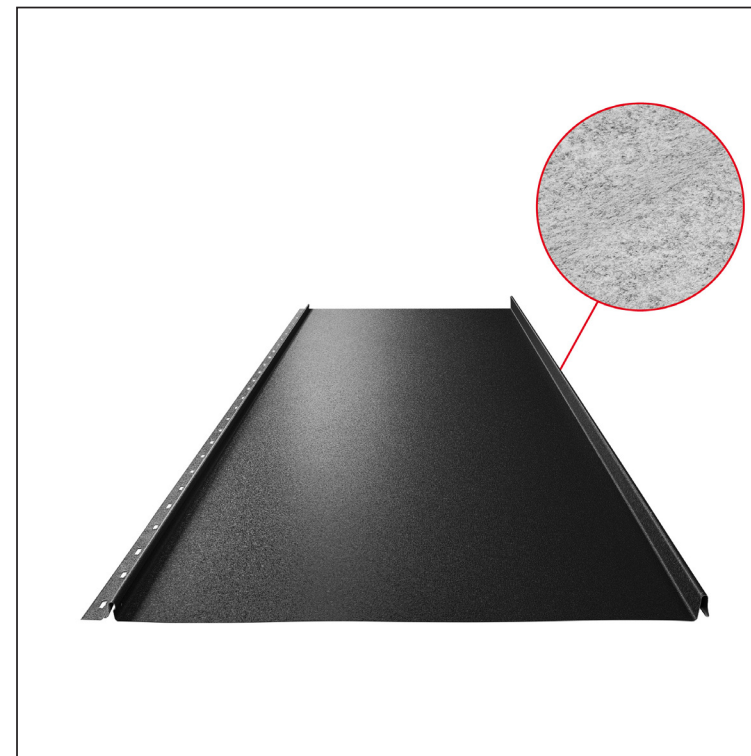

TEHNIČKI LIST

KROVNI PANEL CLICK 515 PSQ

CLICK-515 PSQ

Varijanta 515

PSQ

ICM Pocink obojeni MATT – Intenzivno crna MATT – RAL 9005

Tehnički parametri [mm]	
Širina pokrivanja	515
Ukupna širina	547
Razvijena širina	625
Visina profila	25
Debljina lima	0,50
Dužina pokrova	min. 800 – maks. 8000

INDEKS	SMENA	DATUM	POTPIS	KJG QUALITY®	Scan code for 3D model
MARKA MAT.					
DIM.-POLUPROIZVOD			K.O.	STN	BROJ KAT.
PROPORCIJE UREĐAJA.				BELEŠKA	BR.POZICIJE
IZRADIO	Ing. Kluska M.			TEHNOL.	BR.CRTEŽA
PROVERIO				STARI CRTEŽ	
NAZIV			List		
Krovni panel CLICK 515 PSQ			CLICK-515 PSQ		
			Broj listova		