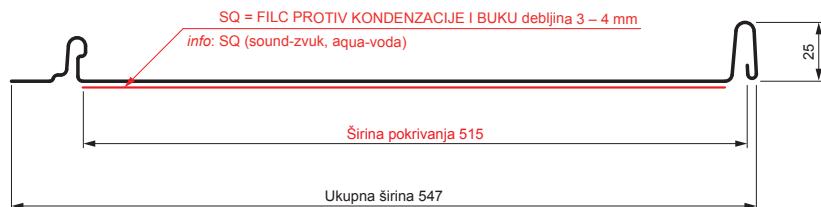

TEHNIČKI LIST

KROVNI PANEL CLICK 515 PSQ

CLICK-515 PSQ

Varijanta 515

PSQ

ICM Pocink obojeni MATT – Intenzivno crna MATT – RAL 9005

Tehnički parametri [mm]	
Širina pokrivanja	515
Ukupna širina	547
Razvijena širina	625
Visina profila	25
Debljina lima	0,50
Dužina pokrova	min. 800 – maks. 8000

INDEKS	SMENA	DATUM	POTPIS	KJG QUALITY®	Scan code for 3D model
MARKA MAT.					
DIM.-POLUPROIZVOD			K.O.	STN	BROJ KAT.
PROPORCIJE UREĐAJA.				BELEŠKA	BR.POZICIJE
IZRADIO	Ing. Kluska M.			TEHNOL.	BR.CRTEŽA
PROVERIO				STARI CRTEŽ	
NAZIV			Broj listova		
Krovni panel CLICK 515 PSQ			CLICK-515 PSQ List		