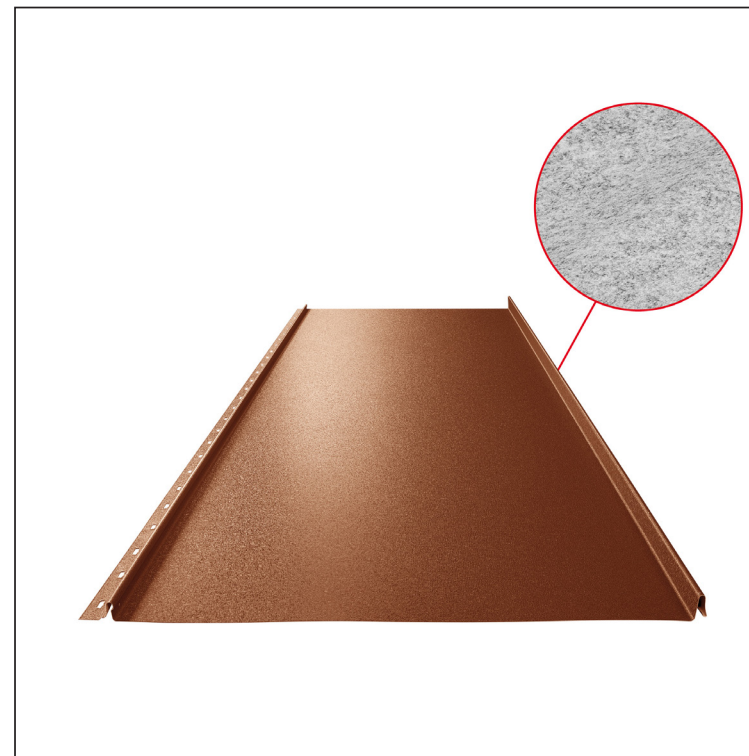

# KROVNI PANEL CLICK 515 PSQ

## Varijanta 515

PSQ

**MHM** Pocink obojeni MATT – Bakarno smeđa MATT – RAL 8004

Tehnički parametri [mm]	
Širina pokrivanja	515
Ukupna širina	547
Razvijena širina	625
Visina profila	25
Debljina lima	0,50
Dužina pokrova	min. 800 – maks. 8000