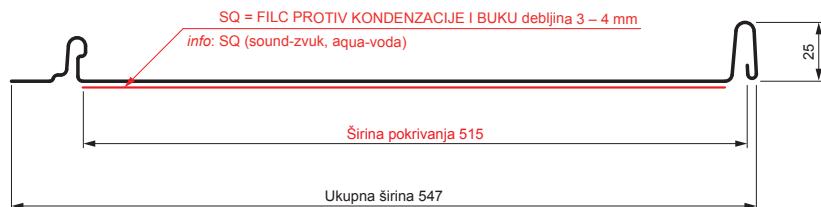

## Varijanta 515

PSQ

**MHM** Pocink obojeni MATT – Bakarno smeđa MATT – RAL 8004

Tehnički parametri [mm]	
Širina pokrivanja	515
Ukupna širina	547
Razvijena širina	625
Visina profila	25
Debljina lima	0,50
Dužina pokrova	min. 800 – maks. 8000