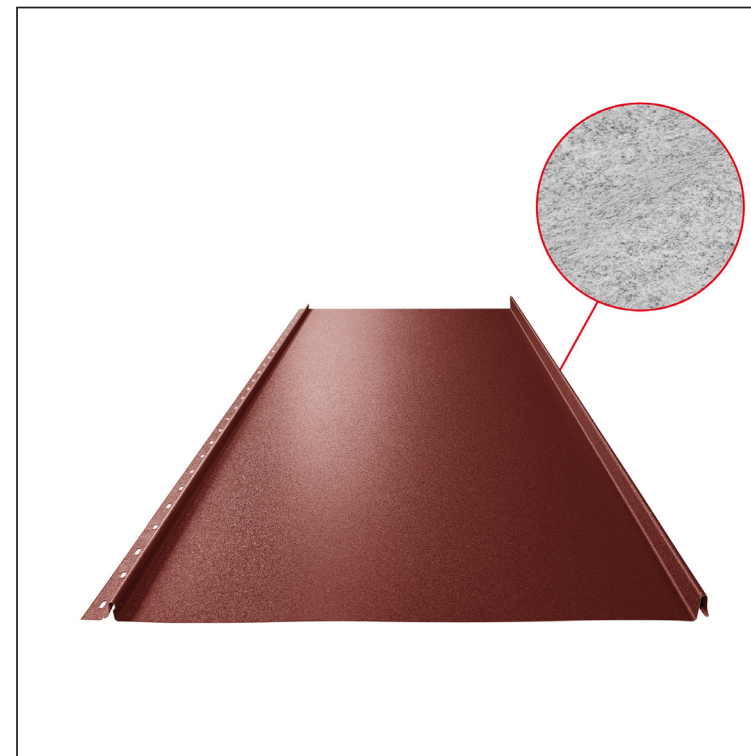

TEHNIČKI LIST

KROVNI PANEL CLICK 515 PSQ

CLICK-515 PSQ

Varijanta 515

PSQ

OCM Pocink obojeni MATT – Vinsko crvena MATT – RAL 3009

Tehnički parametri [mm]	
Širina pokrivanja	515
Ukupna širina	547
Razvijena širina	625
Visina profila	25
Debljina lima	0,50
Dužina pokrova	min. 800 – maks. 8000

INDEKS	SMENA	DATUM	POTPIS	KJG QUALITY®	Scan code for 3D model
MARKA MAT.					
DIM.-POLUPROIZVOD			K.O.	STN	BROJ KAT.
PROPORCIJE UREĐAJA				BELEŠKA	BR.POZICIJE
IZRADIO	Ing. Kluska M.			STARI CRTEŽ	BR.CRTEŽA
TEHNOL.	TEHNOL.			NAZIV	Broj listova
Krovni panel CLICK 515 PSQ				CLICK-515 PSQ	List