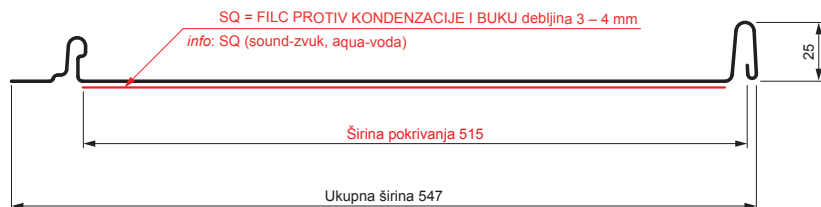

TEHNIČKI LIST

KROVNI PANEL CLICK 515 PSQ

CLICK-515 PSQ

Varijanta 515

PSQ

OCM Pocink obojeni MATT – Vinsko crvena MATT – RAL 3009

Tehnički parametri [mm]	
Širina pokrivanja	515
Ukupna širina	547
Razvijena širina	625
Visina profila	25
Debljina lima	0,50
Dužina pokrova	min. 800 – maks. 8000

INDEKS	SMENA	DATUM	POTPIS	KJG QUALITY®	Scan code for 3D model
MARKA MAT.					
DIM.-POLUPROIZVOD			K.O.	STN	BROJ KAT.
PROPORCIJE UREĐAJA				BELEŠKA	BR.POZICIJE
IZRADIO	Ing. Kluska M.			STARI CRTEŽ	BR.CRTEŽA
PROVERIO		TEHNOL.		NAZIV	
Krovni panel CLICK 515 PSQ				Broj listova	CLICK-515 PSQ List