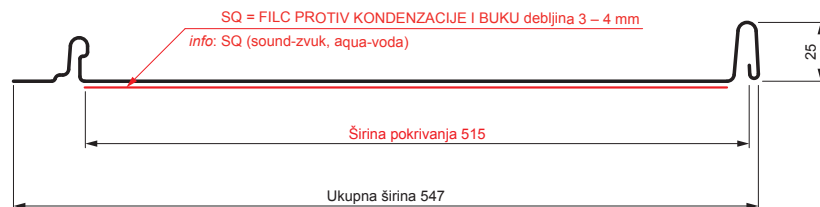

TEHNIČKI LIST

KROVNI PANEL CLICK 515 PSQ

CLICK-515 PSQ

Varijanta 515

PSQ

OCM Pocink obojeni MATT – Vinsko crvena MATT – RAL 3009

Tehnički parametri [mm]	
Širina pokrivanja	515
Ukupna širina	547
Razvijena širina	625
Visina profila	25
Debljina lima	0,50
Dužina pokrova	min. 800 – maks. 8000

INDEKS	SMENA	DATUM	POTPIS	KJG QUALITY®	Scan code for 3D model
MARKA MAT.					
DIM.-POLUPROIZVOD			K.O.	STN	BROJ KAT.
PROPORCIJE UREĐAJA				BELEŠKA	BR.POZICIJE
IZRADIO	Ing. Kluska M.			STARI CRTEŽ	BR.CRTEŽA
TEHNOL.	TEHNOL.			NAZIV	Broj listova
Krovni panel CLICK 515 PSQ				CLICK-515 PSQ	List