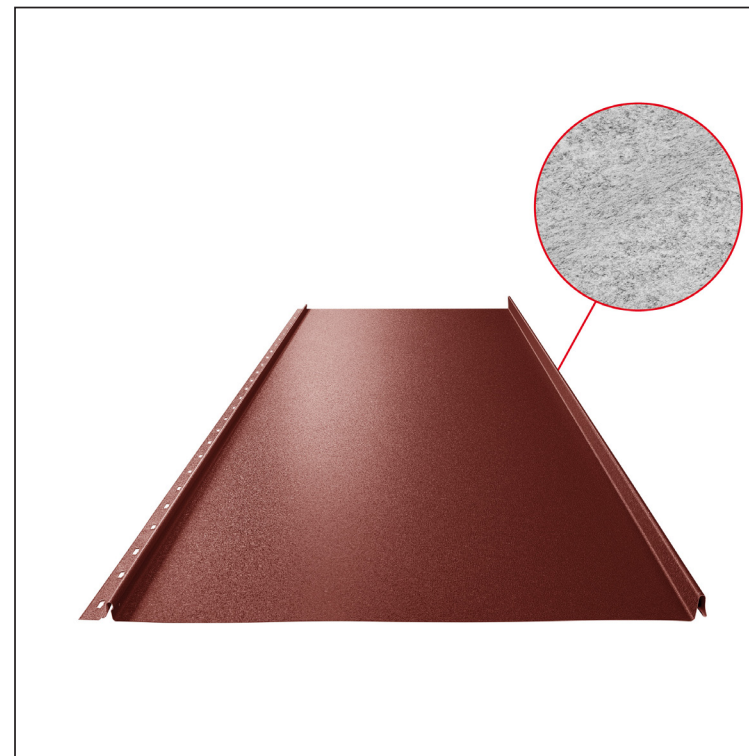

TEHNIČKI LIST

KROVNI PANEL CLICK 515 PSQ

CLICK-515 PSQ

Varijanta 515

PSQ

OCM Pocink obojeni MATT – Vinsko crvena MATT – RAL 3009

Tehnički parametri [mm]	
Širina pokrivanja	515
Ukupna širina	547
Razvijena širina	625
Visina profila	25
Debljina lima	0,50
Dužina pokrova	min. 800 – maks. 8000

INDEKS	SMENA	DATUM	POTPIS	KJG QUALITY®	Scan code for 3D model
MARKA MAT.					
DIM.-POLUPROIZVOD			K.O.	STN	BROJ KAT.
PROPORCIJE UREĐAJA				BELEŠKA	BR.POZICIJE
IZRADIO	Ing. Kluska M.			STARI CRTEŽ	BR.CRTEŽA
PROVERIO		TEHNOL.		NAZIV	
Krovni panel CLICK 515 PSQ				Broj listova	CLICK-515 PSQ List