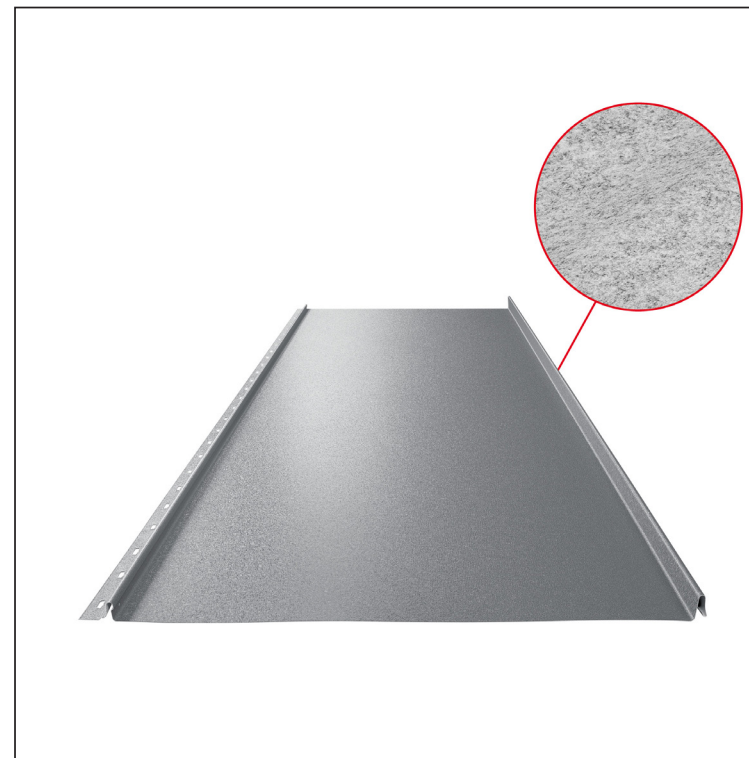

# KROVNI PANEL CLICK 515 PSQ

## Varijanta 515

PSQ

**PSM** Pocink obojeni MATT – Prašinsto siva MATT – RAL 7037

Tehnički parametri [mm]	
Širina pokrivanja	515
Ukupna širina	547
Razvijena širina	625
Visina profila	25
Debljina lima	0,50
Dužina pokrova	min. 800 – maks. 8000