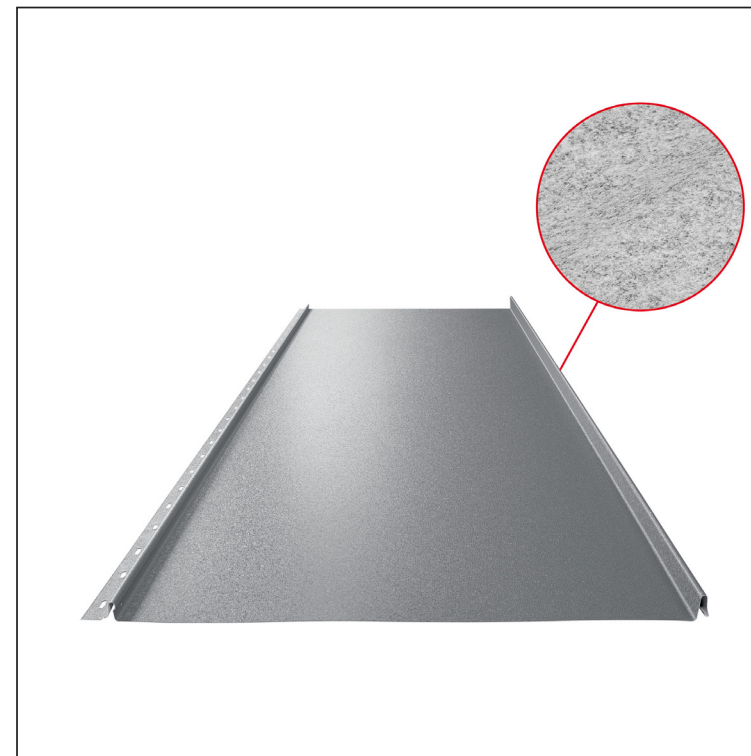

# KROVNI PANEL CLICK 515 PSQ

## Varijanta 515

PSQ

**PSM** Pocink obojeni MATT – Prašinsto siva MATT – RAL 7037

Tehnički parametri [mm]	
Širina pokrivanja	515
Ukupna širina	547
Razvijena širina	625
Visina profila	25
Debljina lima	0,50
Dužina pokrova	min. 800 – maks. 8000