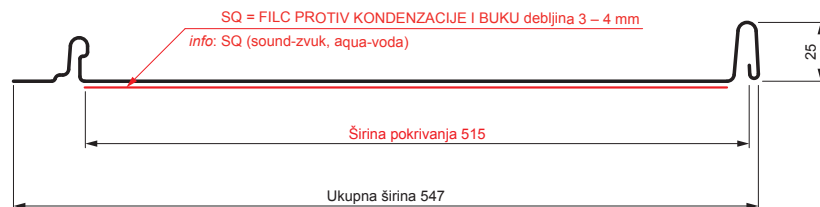

## Varijanta 515

PSQ

**PSM** Pocink obojeni MATT – Prašinsto siva MATT – RAL 7037

Tehnički parametri [mm]	
Širina pokrivanja	515
Ukupna širina	547
Razvijena širina	625
Visina profila	25
Debljina lima	0,50
Dužina pokrova	min. 800 – maks. 8000