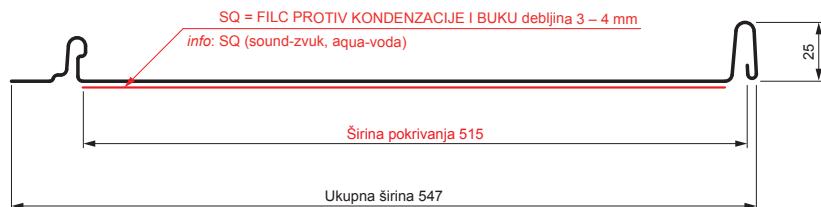

## Varijanta 515

PSQ

**PSM** Pocink obojeni MATT – Prašinsto siva MATT – RAL 7037

Tehnički parametri [mm]	
Širina pokrivanja	515
Ukupna širina	547
Razvijena širina	625
Visina profila	25
Debljina lima	0,50
Dužina pokrova	min. 800 – maks. 8000