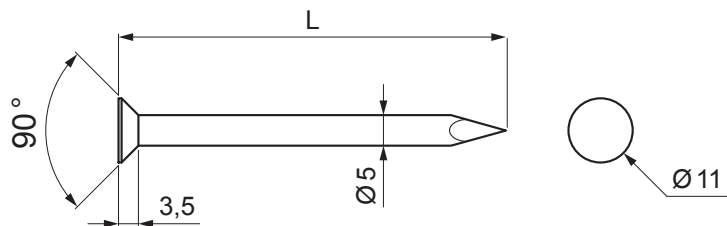

TEHNIČKI LIST

EKSER ZA KUKE SA GLAVOM OD 11 mm

SM-KCK-H11

P Pocink – Natur

Dimenzije [mm]	
Nominalna veličina	L
50/80	80
50/100	100

INDEKS	SMENA	DATUM	POTPIS		
MARKA MAT.		K.O.			
DIM.-POLUPROIZVOD			TEŽINA kg	RAZMERE	
PROPORCIJE UREĐAJA			STN	BROJ KAT.	
IZRADIO	Ing. Kluska M.		BELEŠKA	BR.POZICIJE	
PROVERIO					
TEHNOL.	TEHNOL.		STARI CRTEŽ	BR.CRTEŽA	
NAZIV			List		
Ekser za kuke sa glavom od 11 mm			Broj listova	SM-KCK-H11	

Kreirano: 21.04.2026 17:52:13

Tehničke promene moguće