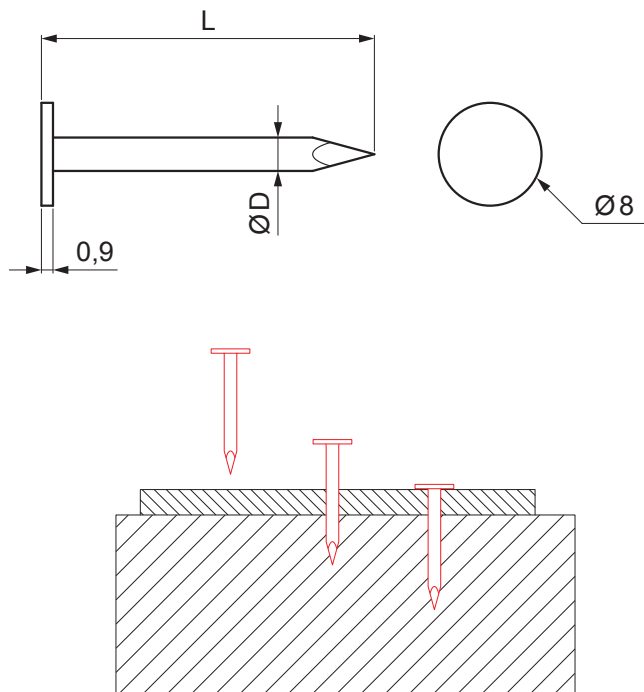

TEHNIČKI LIST

EKSER ZA TEGOLU SA GLAVOM OD 8 mm

SM-KCPB-H8

P Pocink – Natur

Dimenzije [mm]		
Nominalna veličina	Ø D	L
25/25	2,5	25
25/32	2,5	32
25/36	2,5	36
28/40	2,8	40

INDEKS	SMENA	DATUM	POTPIS	 
MARKA MAT.			K.O.	
DIM.-POLUPROIZVOD			TEŽINA kg	RAZMERE
PROPORCIJE UREĐAJA.			STN	BROJ KAT.
IZRADIO	Ing. Kluska M.		BELEŠKA	BR.POZICIJE
PROVERIO				
TEHNOL.	TEHNOL.		STARI CRTEŽ	BR.CRTEŽA
NAZIV			List	
Ekser za tegolu sa glavom od 8 mm			Broj listova	SM-KCPB-H8